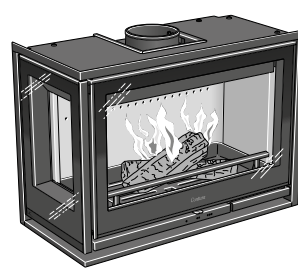

Contura i8GL

Glazen deur, **glas 2 zijdig links**.
Geïntegreerde handgreep en makkelijk
toegankelijke bediening.

3.550,-

Accessoires, zie onder

Accessoires Contura i8

325-059	Hetelucht rooster, zwart, 279x159 mm	99,-
325-060	Adapter Ø 125 mm binnenmaat	99,-
215-063	Aansluitkraag afvoer Ci7, Ci8 45° Ø 125 mm	175,-
215-062	Lamellen afwerkingskader links/rechts en driezijdig zwart	198,-
210-200	Luchttoevoerset achter Aluminium slang met isolatie tegen condensvorming, lengte 1000 mm, verloopstuk van Ø 65 mm naar Ø 100 mm, slangen en klemmen. De isolatieslang is ook tegen de koude trek. Inclusief adapter.	205,-