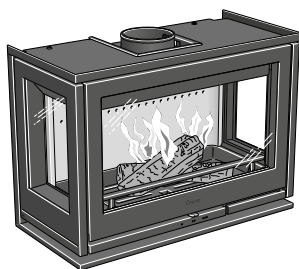

Contura i8 Inzethaard / inbouwhaard

Zwart

Contura i8

Gietijzeren deur, **3 zijdig glas**.
Geïntegreerde handgreep en makkelijk
toegankelijke bediening.

3.390,-