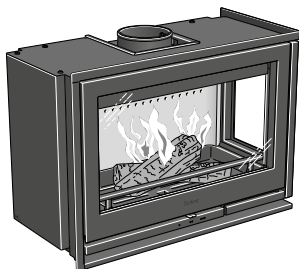

Contura i8R

Gietijzeren deur, **glas 2 zijdig rechts**.
Geïntegreerde handgreep en makkelijk
toegankelijke bediening.

2.995,-