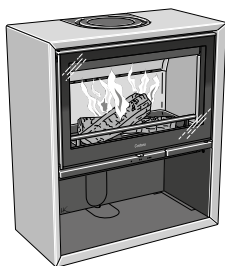

Contura 320GA

Contura 320GA
Artstone, glazen deur
3.350,-