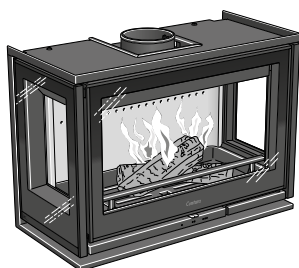

2.995,-

Contura i8L

Gietijzeren deur, **glas 2 zijdig links**.
Geïntegreerde handgreep en makkelijk
toegankelijke bediening.

2.995,-

Contura i8G

Glazen deur, **3 zijdig glas**.
Geïntegreerde handgreep en makkelijk
toegankelijke bediening.