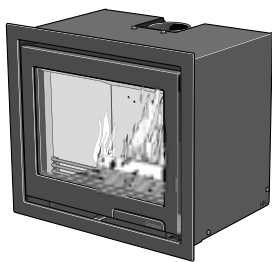

Contura i6 Inzethaard / inbouwhaard

Zwart.

Contura i6

Gietijzer inbouwkader, gietijzeren deur met geïntegreerde handgreep inclusief de makkelijke bediening.

2.399,-

Contura i6G

Gietijzer inbouwkader, glazen deur met geïntegreerde handgreep inclusief de makkelijke bediening.

2.995,-

Accessoires, zie onder

Accessoires Contura i6

325-059	Heteluchtrooster, zwart, 279x159 mm	99,-
211-527	Luchttoevoerset achter Ci5 + Ci6	190,-
211-526	Luchttoevoerset onder Ci5 + Ci6	190,-