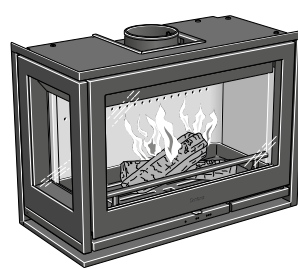

Contura i8L

Gietijzeren deur, **glas 2 zijdig links**.
Geïntegreerde handgreep en makkelijk
toegankelijke bediening.

2.995,-