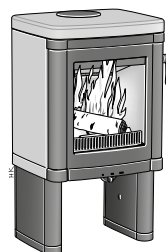

Accessoires, zie onder

Contura 52

Gietijzer, convectie.

Contura 52

Gietijzer

2.185,-

Contura 52T

Gietijzeren deur, speksteen uitvoering.