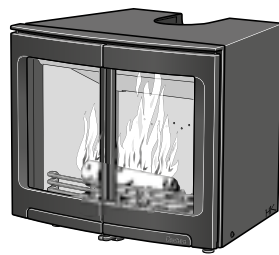

Accessoires, zie onder

Accessoires Contura i4

325-059 Heteluchtrooster, zwart, 279x159 mm **99,-**

211-502 Set luchttoevoer + aansluitstuk **190,-**

Contura i5 Inzethaard / inbouwhaard

Grijs of zwart.

Accessoires, zie onder