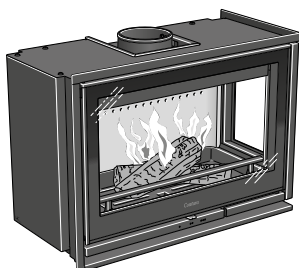

Contura i8GR

Glazen deur, **glas 2 zijdig rechts**.
Geïntegreerde handgreep en makkelijk
toegankelijke bediening.

3.550,-