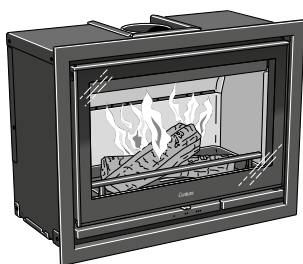

Contura i7 Inzethaard / inbouwhaard

Zwart.

Contura i7

Gietijzeren deur en frame, geïntegreerde handgreep en makkelijk toegankelijke bediening.

2.750,-

Contura i7G

Glazen deur, geïntegreerde handgreep en makkelijk toegankelijke bediening.

3.190,-

Accessoires, zie onder

Accessoires Contura i7

325-059	Heteluchtrooster, zwart, 279x159 mm	99,-
215-063	Aansluitkraag afvoer Ci7, Ci8, 45° Ø 125 mm	175,-
210-200	Luchttoevoerset achter Aluminium slang met isolatie tegen condensvorming, lengte 1000 mm, verloopstuk van Ø 65 mm naar Ø 100 mm, slangen en klemmen. De isolatieslang is ook tegen de koude trek. Inclusief adapter.	205,-