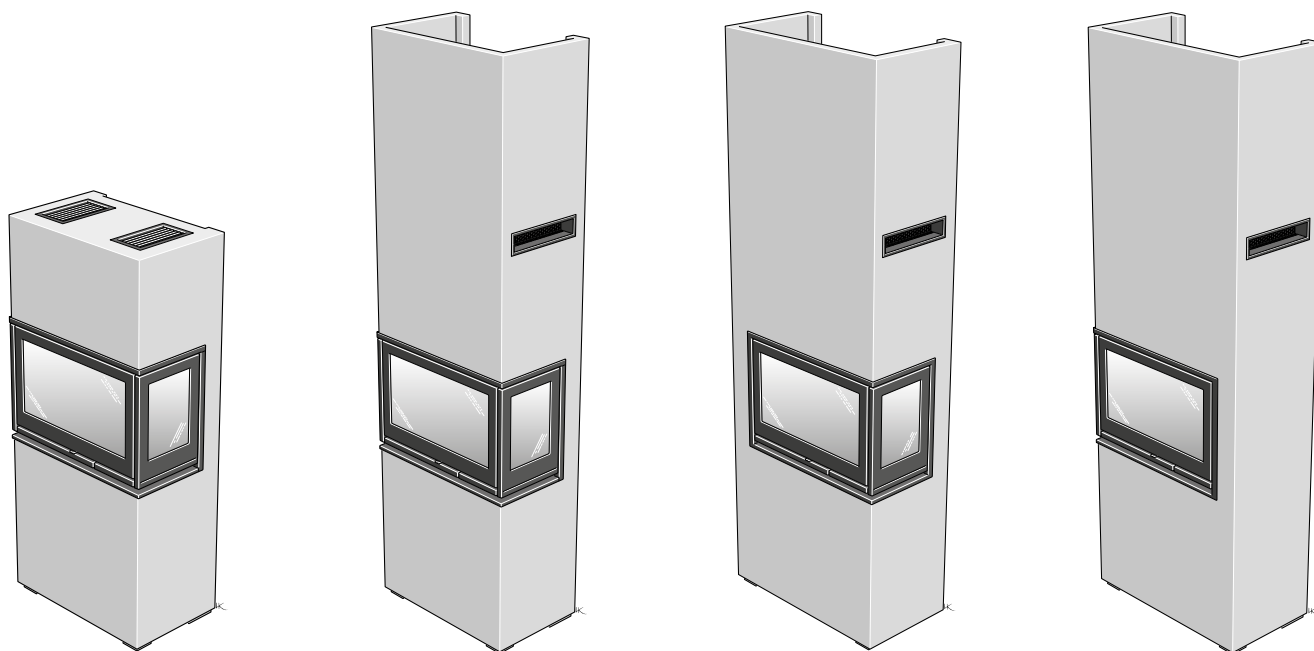

Contura i8 Cosi

Zwart. Aansluiting op kanaal Ø 150 mm.

Contura i8L Cosi, laag

Gietijzeren deur, glas 3 zijdig.

4.150,-

Contura i8 Cosi, hoog

Gietijzeren deur, glas 3 zijdig.

4.450,-

Contura i8 Cosi, hoog

Gietijzeren deur, glas rechts 2 zijdig.

4.530,-

Contura i8 Cosi, hoog

Gietijzeren deur, glas links 2 zijdig.

4.530,-

Contura i8GL Cosi, laag

Glazen deur, glas 3 zijdig.

4.530,-

Contura i8G Cosi, hoog

Glazen deur, glas 3 zijdig.

4.885,-

Contura i8G Cosi, hoog

Glazen deur, glas rechts 2 zijdig.

4.965,-

Contura i8G Cosi, hoog

Glazen deur, glas links 2 zijdig.

4.965,-

De prijs is inclusief calciumsilicaatplaten, cassette, schroeven, plamuur, hoekbeschermers, hittebestendige lijm en een heteluchtrooster. (Verf is niet inbegrepen.)

Accessoires, zie onder

Accessoires Contura i8 Cosi

213-006	Vloerplaat glas	299,-
213-005	Vloerplaat zwart glas	319,-
215-601	Verhogingskit Ci8 kit Ci8 60 cm hoog	505,-
215-602	Verhogingskit Ci8 kit links/rechts 60 cm hoog	505,-
210-200	Luchttoevoerset achter Aluminium slang met isolatie tegen condensvorming, lengte 1000 mm, verloopstuk van Ø 65 mm naar Ø 100 mm, slangen en klemmen. De isolatieslang is ook tegen de koude trek. Inclusief adapter.	205,-