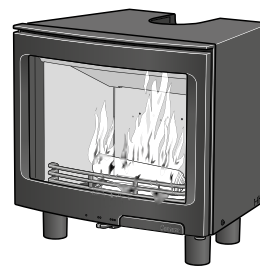

Accessoires, zie onder

Accessoires Contura i4

325-059 Heteluchtrooster, zwart, 279x159 mm **99,-**

211-502 Set luchttoevoer + aansluitstuk **190,-**

Contura i5 Inzethaard / inbouwhaard

Grijs of zwart.

Accessoires, zie onder