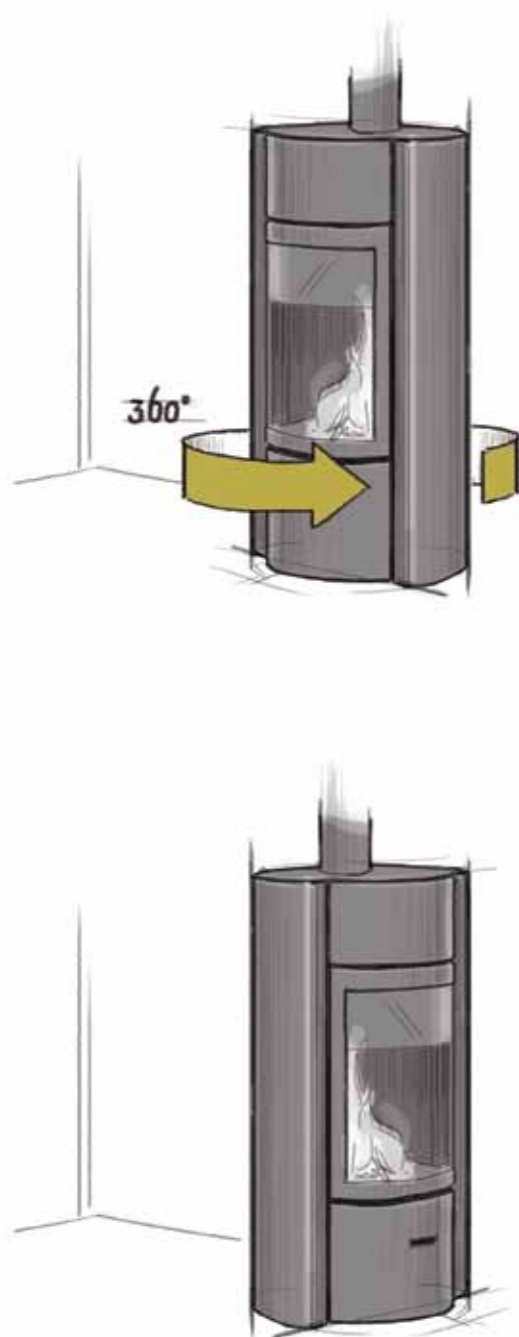

Stûv Stories +Stûv 30

Revolutionair... met drie gebruiksfuncties

Getoond model: Stûv 30 met vloerplaat

De Stûv 30 is bijzonder veelzijdig. Er is dus altijd wel een Stûv 30 die helemaal aansluit op uw wensen. Als inbouwhaard, houtkachel of plaatsklare schouw... welke u ook kiest, u geniet van het optimaal samengaan van vorm en functie, mooi geïntegreerd in de architectuur van uw woning. En u heeft natuurlijk een prachtig zicht op het vuur en een hoog rendement door een geavanceerd verbrandingssysteem.

glazen deur

volle deur

open haard

360% genieten

U wilt natuurlijk zo veel mogelijk genieten van de weldadige warmte en het prachtig vrije zicht op het vlammenpel. Om hier niets van te hoeven missen, kan op de Stûv 30 een -onzichtbaar- draaiplateau worden gemonteerd. Hiermee kunt u de Stûv 30 bijvoorbeeld nu eens naar de woonkamer richten, dan eens naar de eetkamer.

+ Interessante optie bij de Stûv 30 en 30-H: draaiplateau om de haard te richten

Stûv Stories +Stûv 30

Veelzijdig door
vakmanschap

Stûv Stories +Stûv 30

- + Drie gebruiksfuncties
- + Rechtstreekse inlaat voor buitenlucht
- + Draaiplateau als optie leverbaar
- + Vloerplaat als optie leverbaar