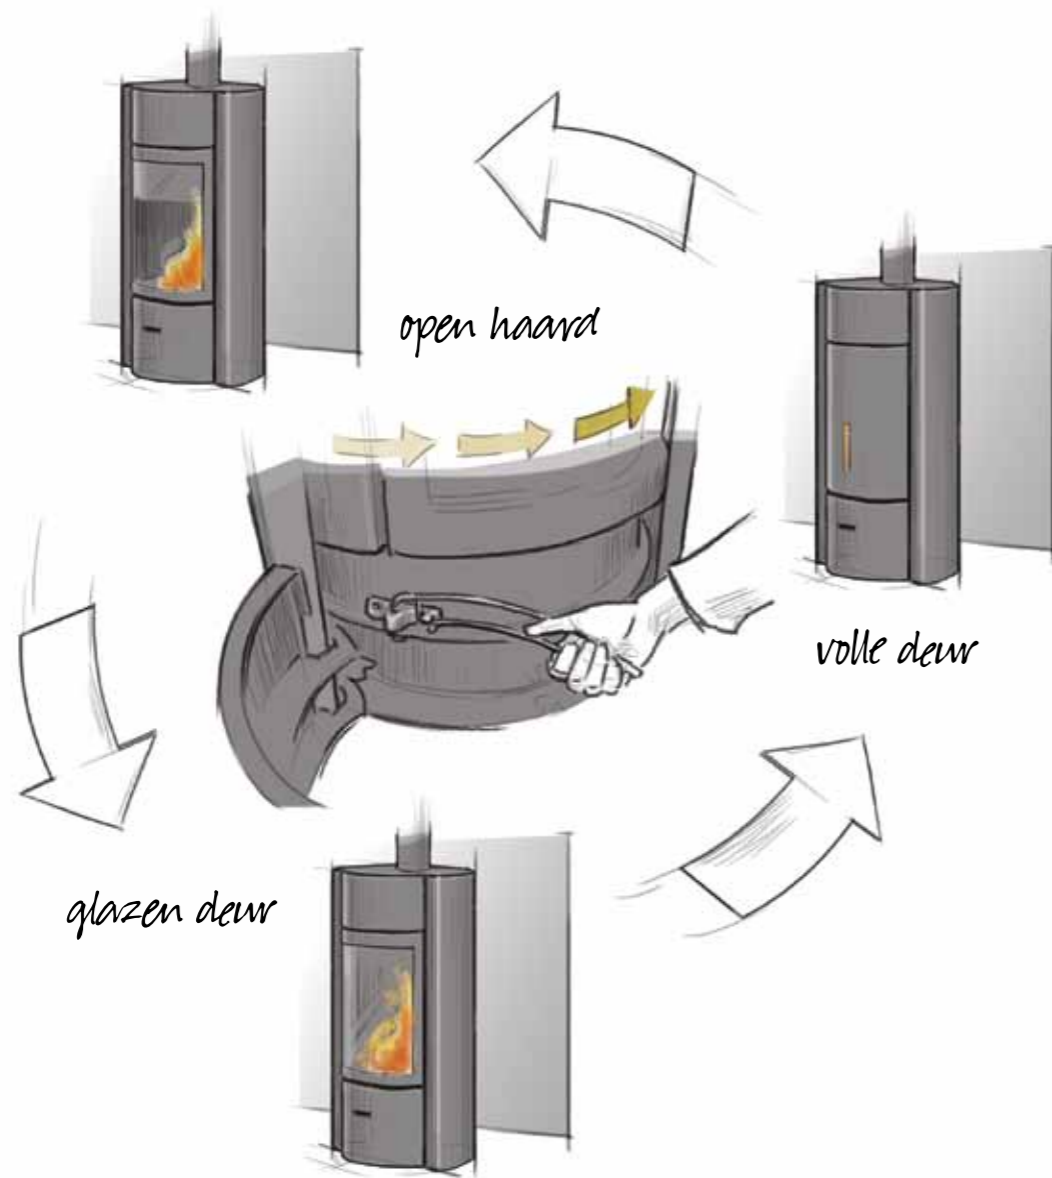

Drie deuren, drie mogelijkheden

Om de gebruiksfunctie van uw Stûv 30 te veranderen, draait u de trommel zo dat de gewenste deur voor de haardopening komt te zitten. Dit kan in een paar seconden. Met de glazen deur geniet u van een prachtig zicht op de vlammen. In alle veiligheid en met een uitstekend rendement, zuinig en milieuvriendelijk. Met de volle deur creëert u een vertragende houtverbranding en optimaal rendement, zonder dat het glas vuil wordt. Als open haard geniet u van knetterend vuur, de lekkere houtgeur –en kunt u zelfs bbq–en!