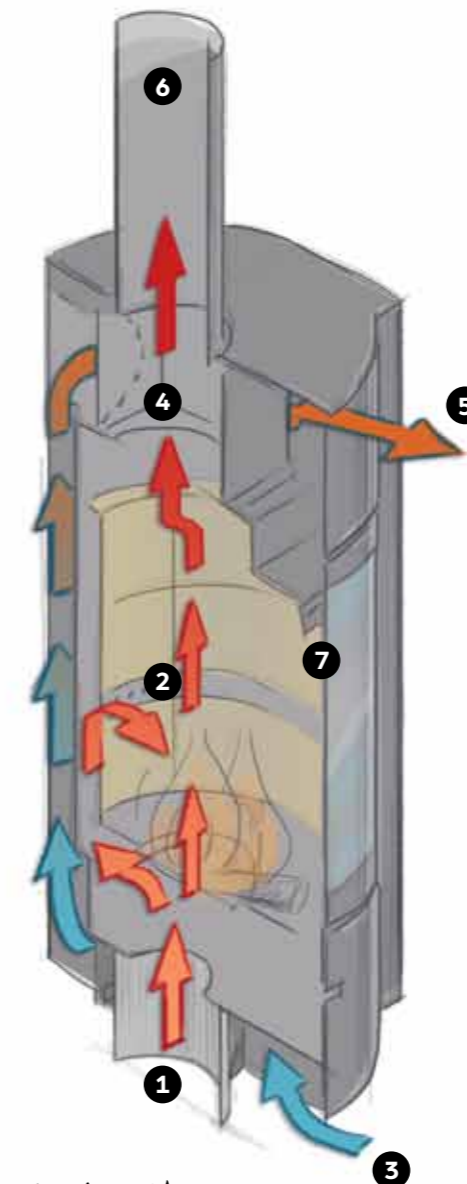

Stûv Stories +Stûv 30

Pure lijnen tot
in het kleinste
technische detail

Detail Stûv 30-up

*Verbrandingstechniek en
luchtcirculatie Stûv 30*

- 1** Verbrandingslucht:
illustratie met rechtstreekse inlaat
voor buitenlucht onder het toestel
(kelder, buitenaansluiting). Kan ook
achteraan het toestel (in optie).
- 2** Naverbranding:
Deze luchttoevoer zorgt voor een
optimale verbranding. Precisie,
zuinigheid en een proper rook-
kanaal zijn hiervan het gevolg.
- 3** Convectielucht wordt opgenomen
van de woonruimte om verwarmd
te worden in de dubbele mantel
van het toestel.
- 4** Warmte van de verbrande gassen
wordt uitgewisseld met de convectielucht die langs de warmtewisselaar circuleert.
- 5** Verwarmde lucht wordt in de leefruimte verspreid door natuurlijke convectie.
- 6** Verbrande gassen worden afgevoerd door het rookkanaal. Illustratie met verticale afvoer. Kan ook horizontaal achter het toestel (dan gekoppeld aan verticaal rookkanaal).
- 7** Raamspoeling: zorgt voor luchttoevoer die de rookgassen wegduwt van het glas. Zo kunt u altijd genieten van het vlammen spel.