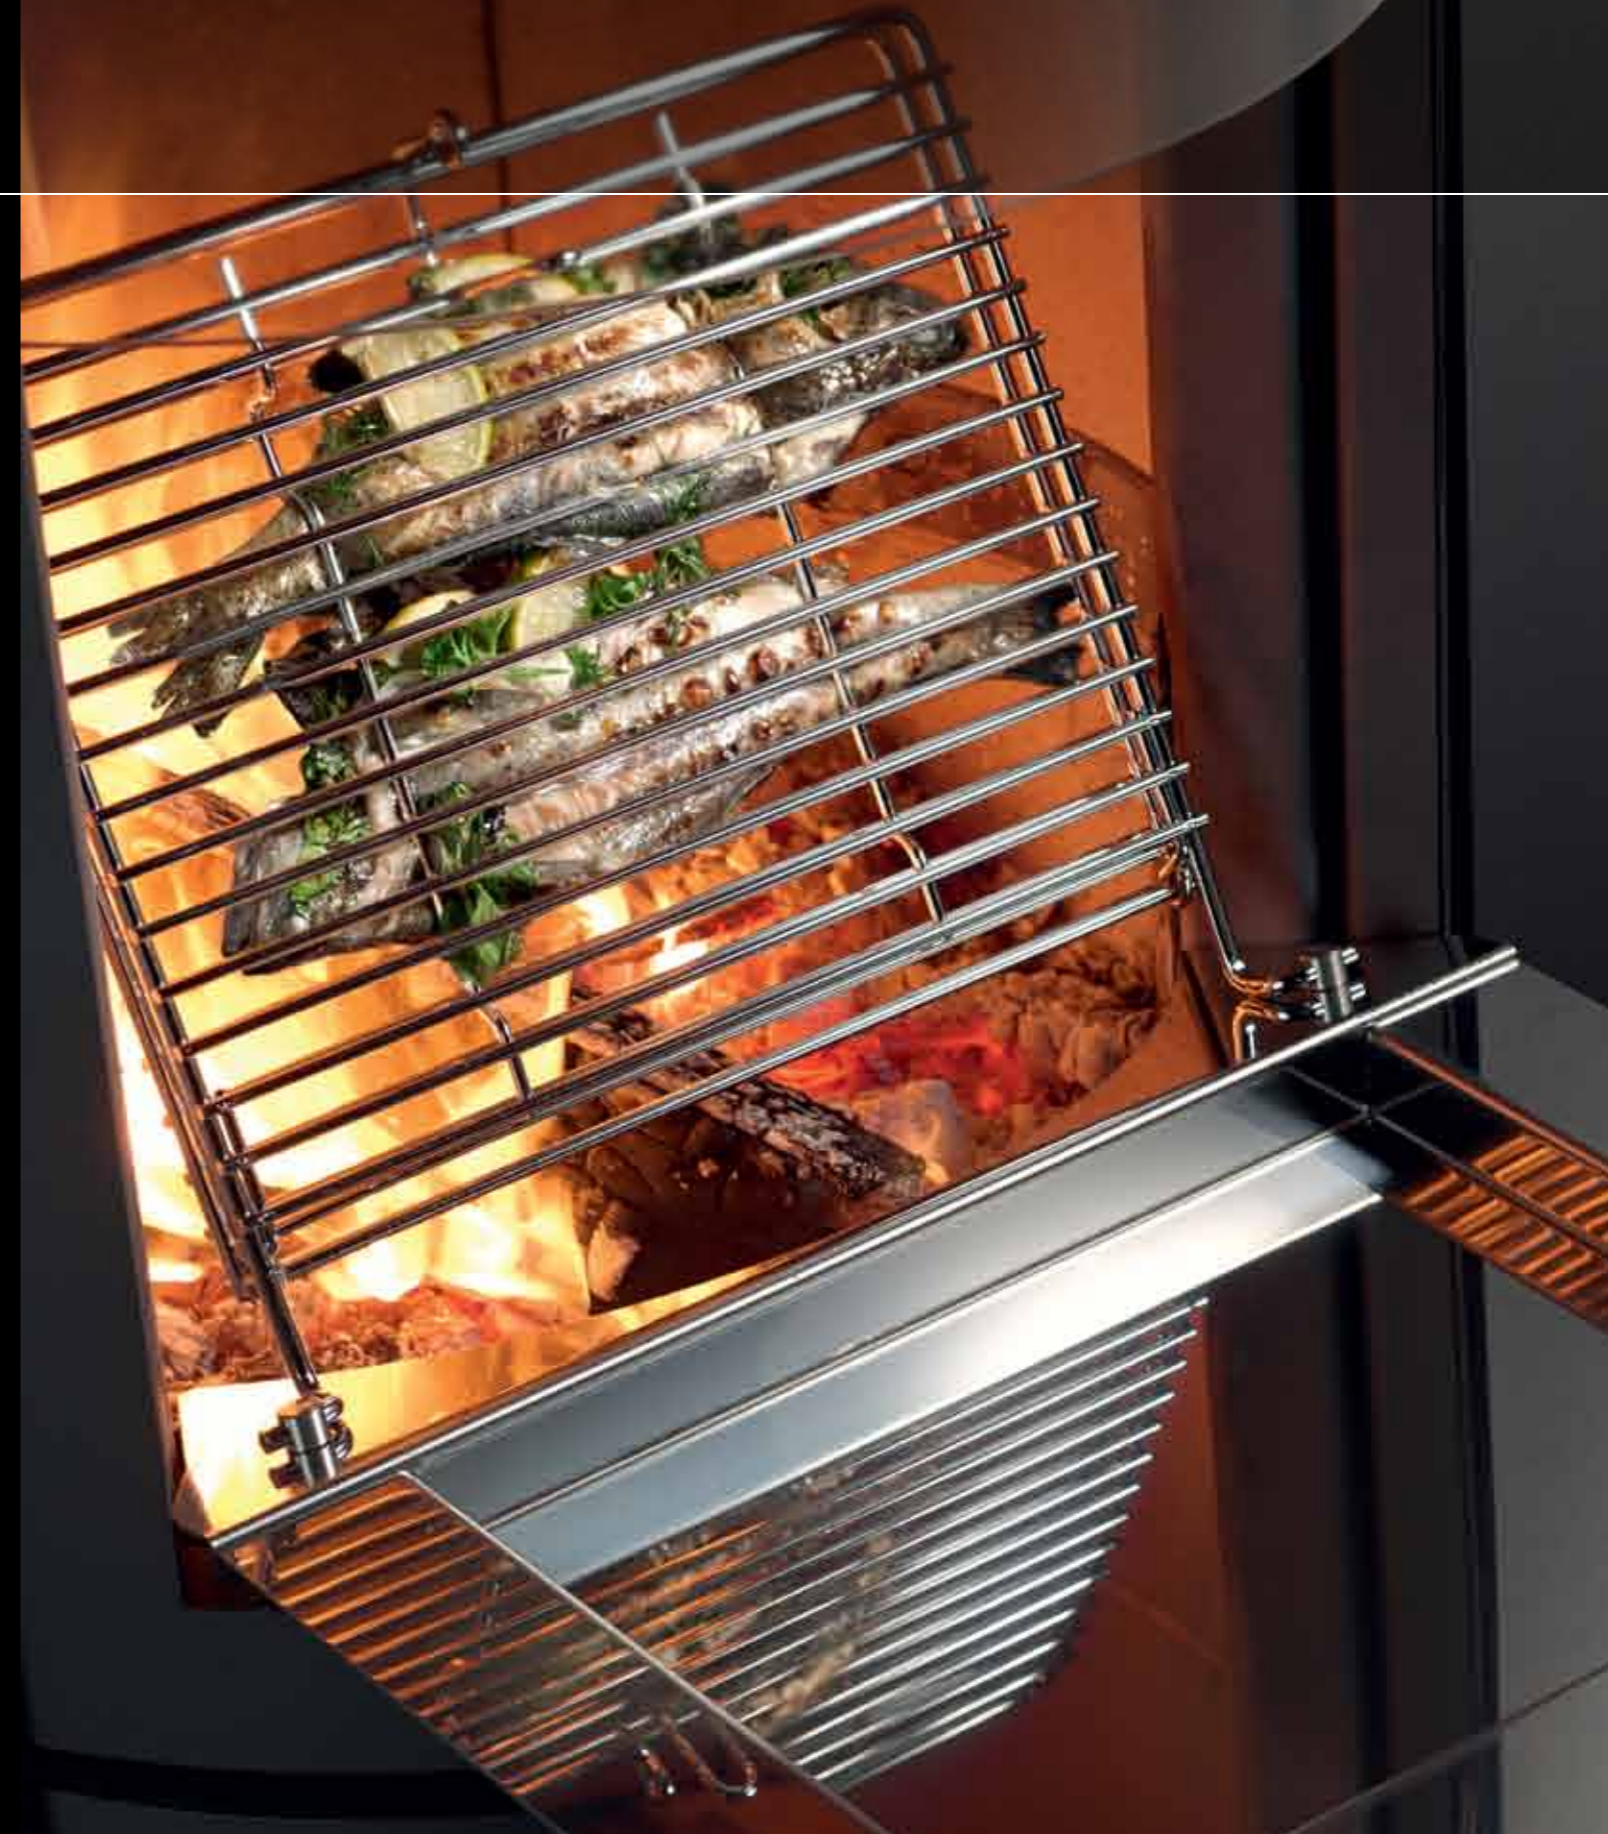

- + Mobilobox. Alles binnen handbereik om optimaal te genieten. Lucifers, onderhoudsproducten, klein hout en meer...
- + Houtblokkenkar, praktisch & mobiel. Sobere en strakke lijnen. Een mooie aanvulling voor elke Stûv.

Buiten wordt binnen