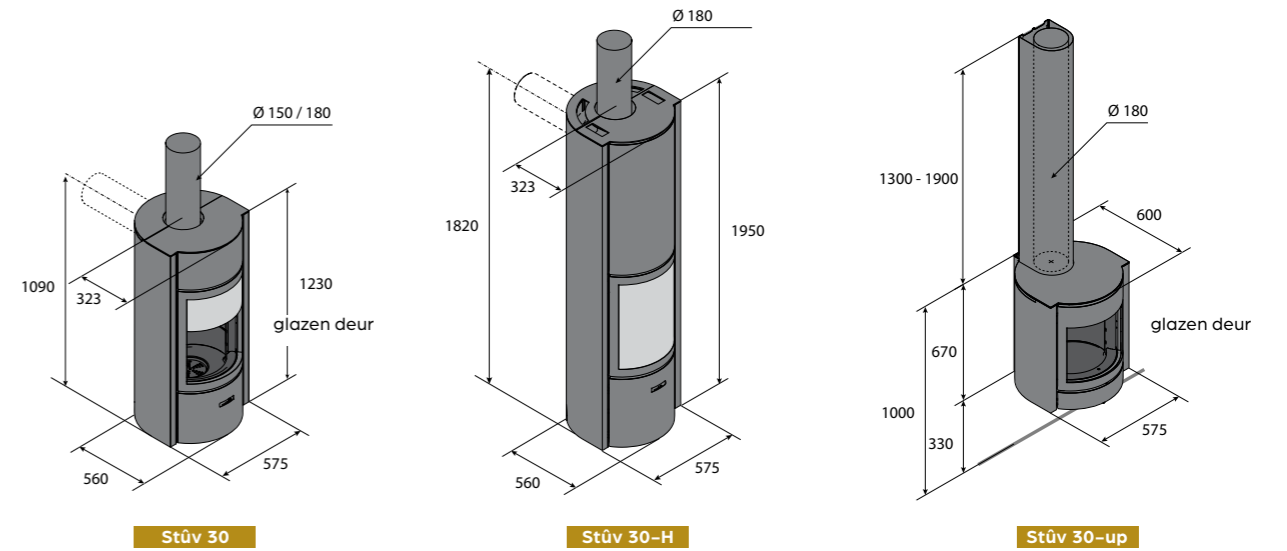

Stûv 30 technische specificaties

Technische kenmerken	30	30-H	30-up	30-in
massa van het toestel | kg	215	220 (+151)	151	200
nominale vermogen | kW	10	10	8	10
optimaal benuttingsbereik | kW	5-12	5-12	5-9	5-12
rendement | %	81	81	84	81
CO-uitstoot | %	0,05	0,05	0,07	0,05
uitstoot fijne deeltjes* | mg/Nm³	28	28	23	28
houtverbruik* | kg/h	1,4-3,4	1,4-3,4	1,3-2,4	1,7-3,3
lengte houtblokken | V/H - cm	50 / 33	50 / 33	33 / 33	50 / 33
verbrandingslucht | ø mm	100	100	63	100
patent	1130323	1130323	1130323	1130323

Opties	30	30-H	30-up	30-in
+ 3 gebruiksfuncties	s	s	s	s
+ draaiplateau	o	o	-	-
+ barbequekit	o	o	o	o
+ vloerplaten	o	o	-	o
+ rookuitlaat naar boven	o	o	s	s
+ rookuitlaat naar achteren	o	o	-	-
+ aansluiting voor buitenlucht	o	o	o	o
+ warmteaccumulator	-	o	-	-
+ elektrische ventilatie	-	-	-	o
+ aslade	s	s	s	s

* meetmethode volgens DIN+
** bij 12% vochtigheid
V/H verticale positie / horizontale positie
o optie
s standaard
- niet beschikbaar