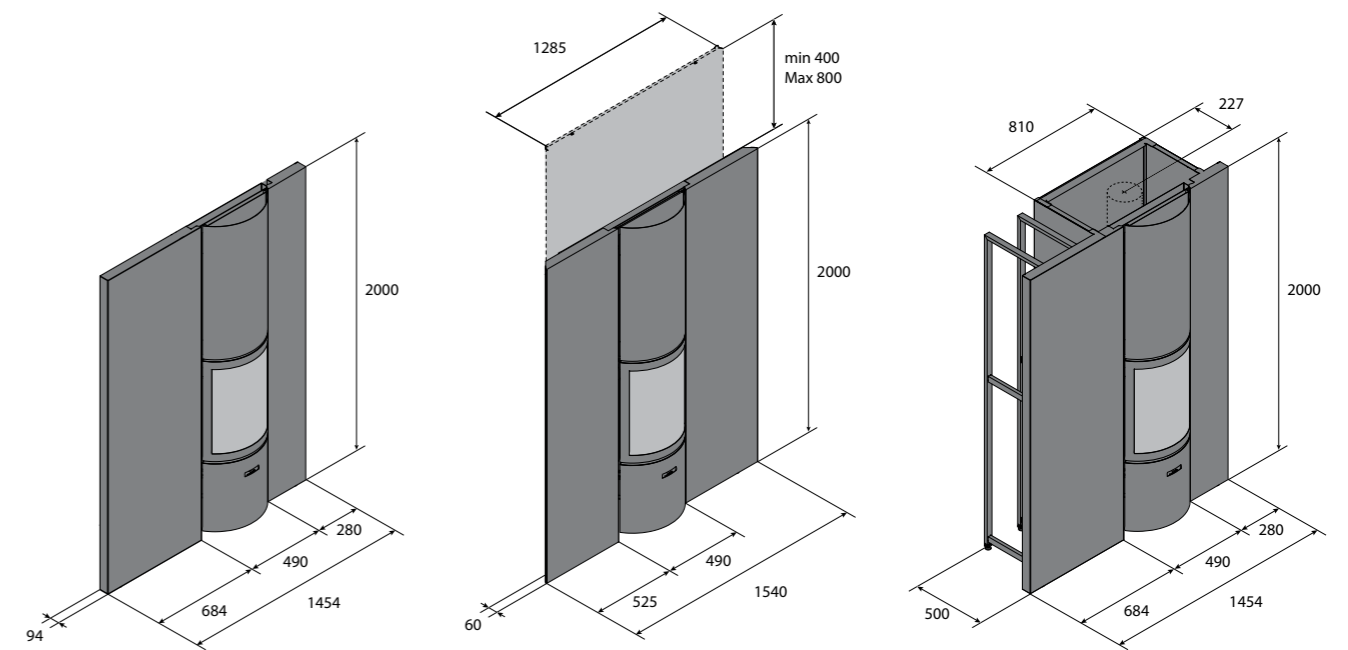

* meetmethode volgens DIN+
 ** bij 12% vochtigheid
 V/H verticale positie / horizontale positie
 o optie
 s standaard
 - niet beschikbaar

Stûv 30

Stûv 30-H

Stûv 30-up

Stûv 30-in B

Stûv 30-in R

Stûv 30-in frontpaneel