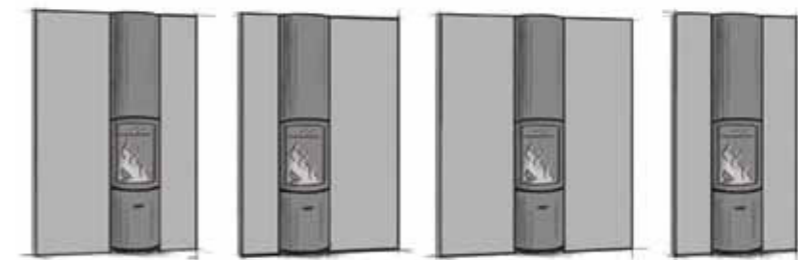

Stûv Stories +Stûv 30-in frontpaneel

- + Drie gebruiksfuncties
- + Kiezen uit 4 configuraties zijpanelen
- + Kiezen uit een uitgebreid kleurenpalet
- + Rechtstreekse inlaat voor buitenlucht
- + Luchtkanalisatie mogelijk
- + Ventilator als optie leverbaar
- + Vloerplaat als optie leverbaar

Configuraties

Het levendige
karakter van roest