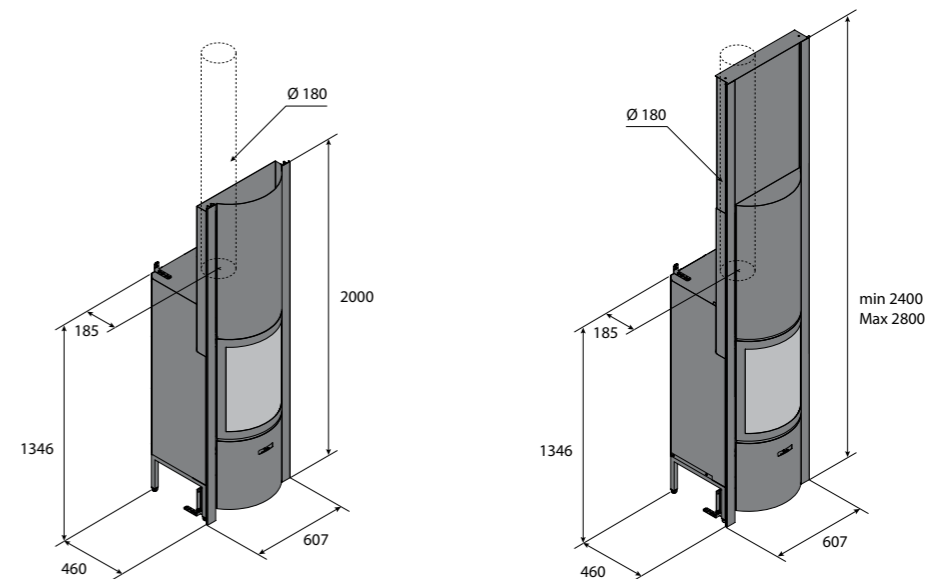

Stûv 30

Stûv 30-H

Stûv 30-up

Stûv 30-in B

Stûv 30-in R