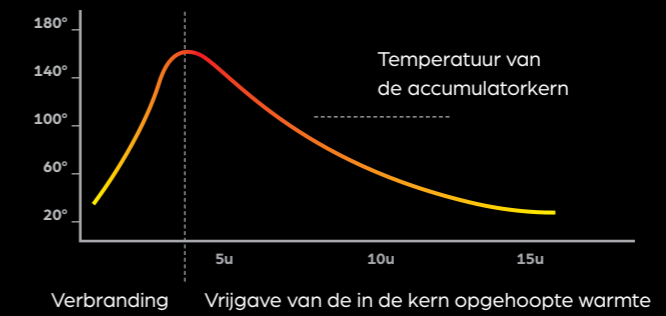

Stûv Stories +Stûv 30-H accumulatie

De Stûv 30-H kan worden uitgerust met een accumulatiekern. Deze slaat een deel van de warmte op. De opgehoopte energie zal zich tot 15 uur na het uitdoven van de haard nog steeds verspreiden. En u geniet langer van een weldadige warmte.

Aansteken

Het grootste deel van de warmte verwarmt de kamer, een ander deel wordt in de accumulator opgeslagen.

Accumulatie

De volle deur voorkomt verspreiding van de warmte via de ruit en kanaliseert de energie naar de accumulator.

Vrijgave warmte

Na uitdoven van het vuur wordt de opgehoopte warmte geleidelijk vrijgegeven.