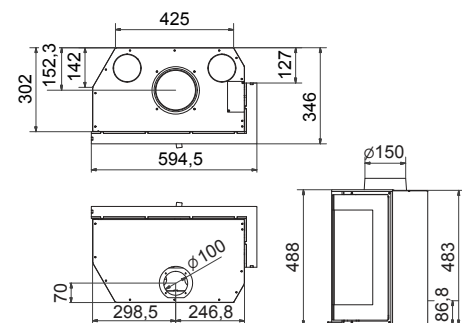

S 60 rechts

Art.Nr.	Beschrijving	€ - EURO
GSM0300	S 60 rechts (excl. sierlijst)	2.625,00
ONDZSM0314	6 mm frame voor S 60 L/R	195,00
ONDZSM0315	55 mm frame 4-Z voor S 60 L/R	260,00
ONDZSM0306	55 mm frame 3-Z voor S 60 R	260,00
ONDSM1003	Externe luchtaansluiting S-lijn	110,00
Ø 150 mm	6,0 kW 77,0%	70,0 Kg

A