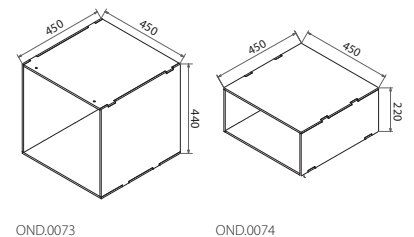

Art.Nr.	Beschrijving				
OND0073	Storage Base L				
OND0074	Storage Base M				

€ - EURO
300,00