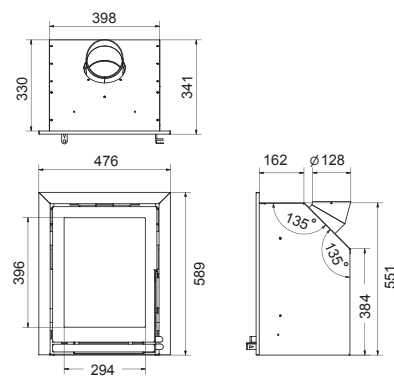

Square 75 tunnel

Art.Nr.	Beschrijving	€ - EURO
GSQ1040	Square 75 tunnel	3.765,00
Ø 200 mm	15,3 kW 77,6%	140,0 Kg

Marvic

Art.Nr.	Beschrijving		
GMA1000	Marvic		
Ø 128 mm	4,8 kW	78,1%	62,0 Kg

€ - EURO
2.175,00