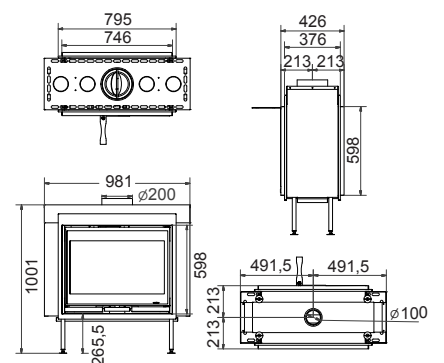

Square 75 tunnel

Art.Nr.	Beschrijving	€ - EURO
GSQ1040	Square 75 tunnel	3.765,00
Ø 200 mm	15,3 kW 77,6%	140,0 Kg