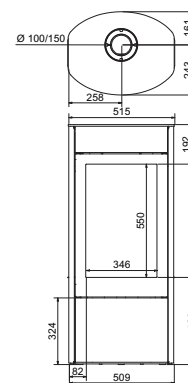

Tali 3XL (met zijruiten) / Tali XL Vlak (met stalen zijpanelen)

Beschrijving	€ - EURO
Tali 3XL (G25.3/G20/G31)	3.995,00
Tali XL Vlak (G25.3/G20/G31)	3.795,00
Meerprijs Eco Wave	235,00
Meerprijs keramisch glazen achterwand	300,00
Meerprijs witte panelen (voor-, achter- en zijanten)*)	225,00
*) Niet beschikbaar voor de versie met zijruiten	
Ø 100/150 mm 6,0 kW	93,8% 130,0 Kg

OPTIONEEL

OPTIONEEL