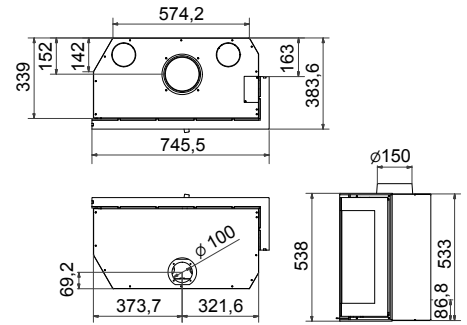

S 75 rechts

Art.Nr.	Beschrijving	€ - EURO
GSM0900	S 75 rechts (excl. sierlijst)	3.050,00
ONDZSM0914	6 mm frame voor S 75 L/R	210,00
ONDZSM0915	55 mm frame 4-Z voor S 75 L/R	285,00
ONDZSM0906	55 mm frame 3-Z voor S 75 R	285,00
ONDSM1003	Externe luchtaansluiting S-lijn	110,00
Ø 150 mm	9,0 kW 75,0%	100,0 Kg