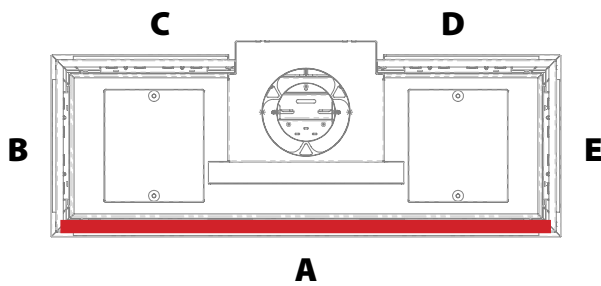

Voorbeelden