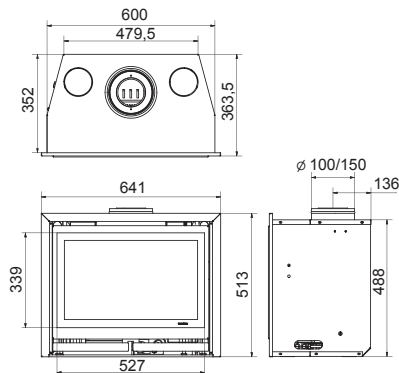

Ø 100/150 mm 4,8 kW 91,8% 59,0 Kg

Square 60G hoek

Art.Nr.	Beschrijving	€ - EURO
GSQ1200	Square 60G hoek rechts (G25.3)	3.375,00
GSQ1250	Square 60G hoek rechts (G20)	3.375,00
GSQ1300	Square 60G hoek links (G25.3)	3.375,00
GSQ1350	Square 60G hoek links (G20)	3.375,00