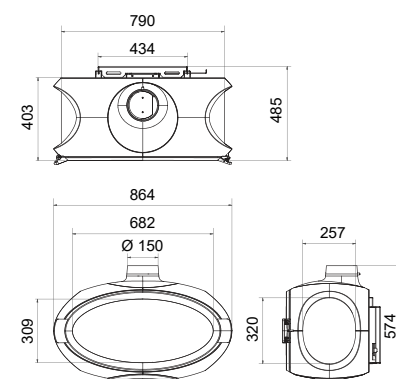

Mata

Art.Nr.	Beschrijving	€ - EURO
GMA2000	Mata	4.575,00
ONDMA2005	Aansluiting externe beluchting	50,00
Ø 150 mm	7,7 kW 76,0% 105,0 Kg