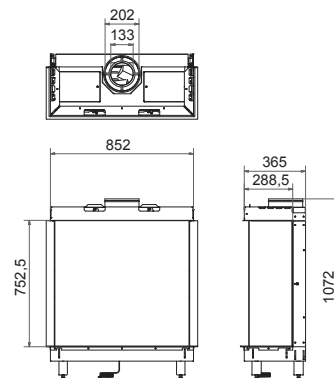

Lenga 800

Beschrijving

Lenga 800 A (G25.3/G20/G31)	€ - EURO	4.250,00
Lenga 800 AB / AE (G25.3/G20/G31)		4.450,00
Lenga 800 ABE (G25.3/G20/G31)		4.650,00
Keramisch glazen achterwand		425,00
Ontspiegeld glas Lenga 800 A		600,00
Ontspiegeld glas Lenga 800 AB / AE		725,00
Ontspiegeld glas Lenga 800 ABE		825,00
Achterwand steenmotief Lenga 800 A		700,00
Ø 130/200 mm 12,3 kW 90,3% 80,0 Kg		

STANDAARD

OPTIONEEL

B