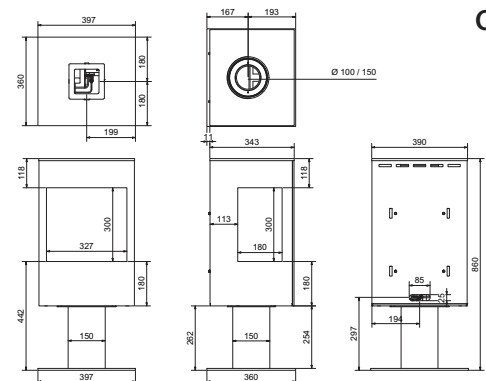

Square 40G Wall

Art.Nr.	Beschrijving
GSQ1520	Square 40G Wall (G25.3)
GSQ1515	Square 40G Wall (G20)
GSQ1530	Square 40G Wall (G31)

G31 uitvoering (propan) alleen leverbaar met kiezels i.p.v. houtset
Ø 100/150 mm 5,3 kW 91,2% 58,0 Kg

€ - EURO
2.720,00
2.720,00
2.720,00

Larix (hangend)

Art.Nr.	Beschrijving
	Larix (G25.3/G20/G31)

Ø 100/150 mm 6,2 kW 82,8% 90,0 kg

€ - EURO
4.125,00

STANDAARD

OPTIONEEL

Onyx

Beschrijving	€ - EURO
Onyx (G25.3/G20/G31)	2.455,00
Meerprijs Onyx Wall	250,00
Meerprijs Onyx F	250,00
Meerprijs Onyx Base	250,00
Meerprijs EcoWave	235,00

G31 uitvoering (propan) alleen leverbaar met kiezels i.p.v. houtset
Ø 100/150 mm 5,3 kW 91,2% 70,0 - 95,0 Kg

Onyx Wall

OPTIONEEL

OPTIONEEL

Onyx F

Onyx Base

G25.3 = Aardgas NL
G20 = Aardgas overig
G31 = Propan (het vlameeld van propan toestellen is altijd lager dan bij vergelijkbare toestellen op aardgas)