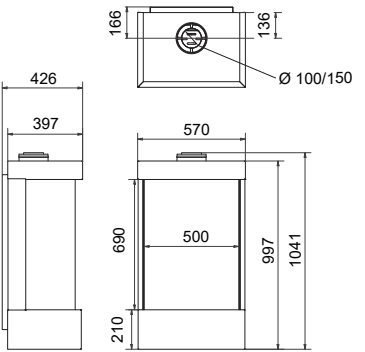

Larix (hangend)

Art.Nr.	Beschrijving
	Larix (G25.3/G20/G31)

Ø 100/150 mm 6,2 kW 82,8% 90,0 kg

€ - EURO
4.125,00