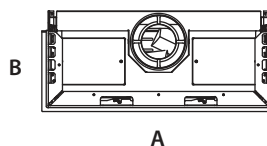

Lenga 800

Beschrijving

Lenga 800 A (G25.3/G20/G31)	€ - EURO	4.250,00
Lenga 800 AB / AE (G25.3/G20/G31)		4.450,00
Lenga 800 ABE (G25.3/G20/G31)		4.650,00
Keramisch glazen achterwand		425,00
Ontspiegeld glas Lenga 800 A		600,00
Ontspiegeld glas Lenga 800 AB / AE		725,00
Ontspiegeld glas Lenga 800 ABE		825,00
Achterwand steenmotief Lenga 800 A		700,00
Ø 130/200 mm 12,3 kW 90,3% 80,0 Kg		

STANDAARD

OPTIONEEL

B