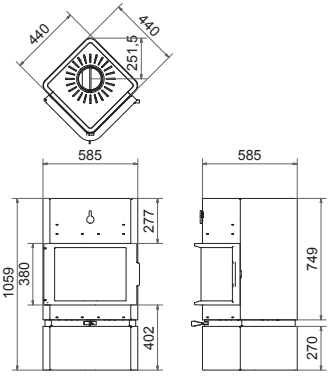

Platane

Art.Nr.	Beschrijving				
GPL1000	Platane staal				
Ø 150 mm	7,0 kW	80,0%	140,0 Kg		

€ - EURO
3.350,00

A