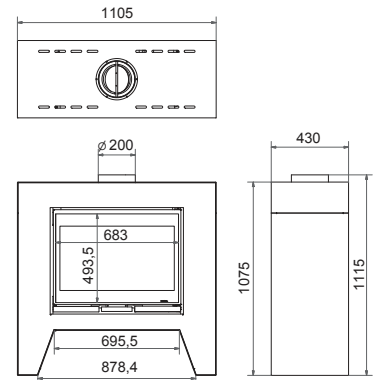

€ - EURO
3.350,00

A

Jules

Art.Nr.	Beschrijving				
GSQ1050	Jules				
Ø 200 mm	15,3 kW	77,6%	210,0 Kg		

€ - EURO
4.800,00

A

Elm

Art.Nr.	Beschrijving				
GEL3000	Elm				
ONDEL3006	Voet Original				
ONDEL0071	Voet Base L (voet hoog)				
ONDEL0072	Voet Base M (voet laag)				
Ø 150 mm	7,0 kW	77,0%	180,0 Kg		