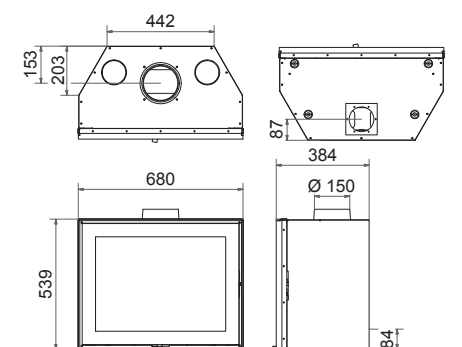

S 68

Art.Nr.	Beschrijving	€ - EURO
GSM0400	S 68 front (excl. sierlijst)	2.495,00
ONDZSM0404	6 mm frame	200,00
ONDZSM0405	55 mm frame 4-Z	275,00
ONDZSM0406	55 mm frame 3-Z	275,00
ONDSM1003	Externe luchtaansluiting S-lijn	110,00
	S 68 Front Black Edition	3.275,00
Ø 150 mm	7,0 kW 76,0%	90,0 Kg

A