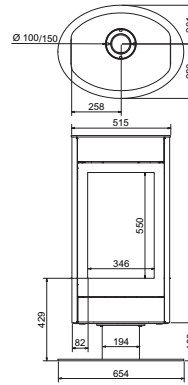

Tali 3F (met zijruiten) / Tali F Vlak (met stalen zijpanelen)

Beschrijving	€ - EURO
Tali 3 (G25.3/G20/G31)	3.895,00
Tali Vlak (G25.3/G20/G31)	3.695,00
Meerprijs Eco Wave	235,00
Meerprijs keramisch glazen achterwand	300,00
Meerprijs witte panelen (voor-, achter- en zijanten)*)	225,00
*) Niet beschikbaar voor de versie met zijruiten	
Ø 100/150 mm 6,0 kW	93,8% 130,0 Kg

OPTIONEEL

OPTIONEEL