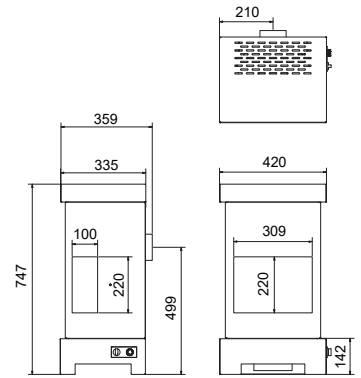

Calvix Sparky

Art.Nr. Beschrijving

GCA1000 Calvix Sparky (G25.3)

OND0025 Ombouwset propaan G25.3 > G31

 In Nederland leverbaar via Havé, Lunteren

Ø 100 mm 7,5 kW 90,0% 50,0 Kg

€ - EURO

A⁺