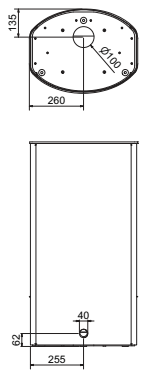

Tali 3 (met zijruiten) / Tali Vlak (met stalen zijpanelen)

Beschrijving	€ - EURO
Tali 3 (G25.3/G20/G31)	3.695,00
Tali Vlak (G25.3/G20/G31)	3.495,00
Meerprijs Eco Wave	235,00
Meerprijs keramisch glazen achterwand	300,00
Meerprijs witte panelen (voor-, achter- en zijanten)*)	225,00
*) Niet beschikbaar voor de versie met zijruiten	
Ø 100/150 mm 6,0 kW	93,8% 120,0 Kg

OPTIONEEL

OPTIONEEL