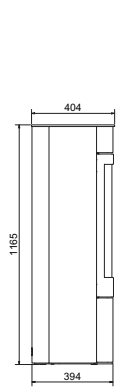

Tali XL

Beschrijving	€ - EURO
Tali XL (G25.3/G20/G31)	3.795,00
Meerprijs Eco Wave	235,00
Meerprijs keramisch glazen achterwand	300,00
Meerprijs witte panelen (voor-, achter- en zijanten)*)	225,00
*) Niet beschikbaar voor de versie met zijruiten	
Ø 100/150 mm 6,0 kW	93,8% 130,0 Kg

OPTIONEEL

OPTIONEEL