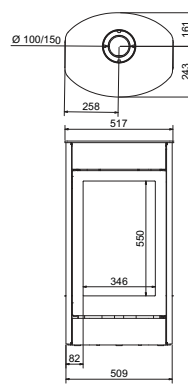

Tali 3 (met zijruiten) / Tali Vlak (met stalen zijpanelen)

Beschrijving	€ - EURO
Tali 3 (G25.3/G20/G31)	3.695,00
Tali Vlak (G25.3/G20/G31)	3.495,00
Meerprijs Eco Wave	235,00
Meerprijs keramisch glazen achterwand	300,00
Meerprijs witte panelen (voor-, achter- en zijanten)*)	225,00
*) Niet beschikbaar voor de versie met zijruiten	
Ø 100/150 mm 6,0 kW	93,8% 120,0 Kg

OPTIONEEL

OPTIONEEL