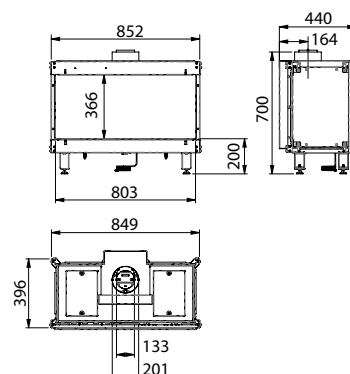

Danta 800

Beschrijving

Danta 800 front (G25.3/G20/G31)	3.850,00
Danta 800 2-zijdig glas (G25.3/G20/G31)	4.200,00
Danta 800 3-zijdig glas (G25.3/G20/G31)	4.300,00
Danta 800 4-zijdig glas (G25.3/G20/G31)	4.600,00
Danta 800 5-zijdig glas (G25.3/G20/G31)	4.800,00
Glazen achterwand zwart	350,00
Sierlijst met gewenste dieptemaat t.b.v. Danta	op aanvraag
Ø 130/200 mm 9,0 kW 91,0% 75,0 Kg	

STANDAARD

OPTIONEEL