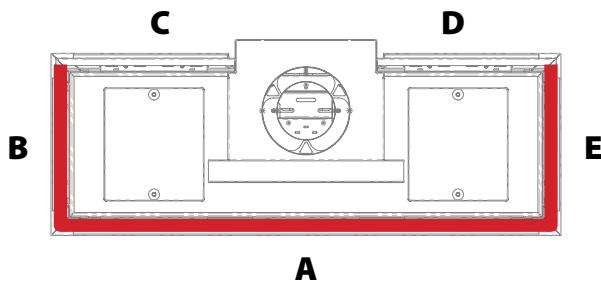

Danta 500/800/1100/1400 front

1. ❶ Danta (afmeting) A
2. ❷ Kies uw branderdecoratie:
   Houtset, stones of pebbles
3. ❸ Tegen meerprijs leverbaar:
   Glazen achterwand (zwart)