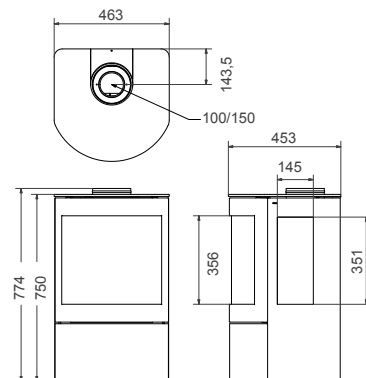

Vrijstaande gaskachels met gesloten verbranding

Balsa 75

Art.Nr.	Beschrijving	€ - EURO
GBA1100	Balsa 75 (G25.3)	3.100,00
GBA1110	Balsa 75 (G20)	3.100,00
GBA1150	Balsa 75 (G31)	3.100,00
Ø 100/150 mm	6,2 kW 91,7%	95,0 Kg