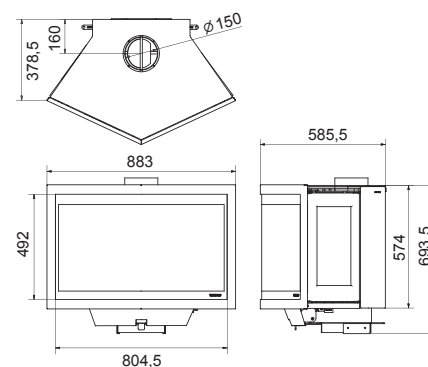

Black Diamond

Art.Nr.	Beschrijving	€ - EURO
GDI2000	Black Diamond	4.310,00
OND0441	Kanaalommanteling	625,00
OND0440	Voet	295,00
OND2004	Aansluiting externe beluchting	110,00
Ø 150 mm	8,0 kW 78,0% 125,0 Kg