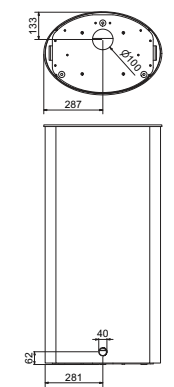

Tali XL

Beschrijving	€ - EURO
Tali XL (G25.3/G20/G31)	3.795,00
Meerprijs Eco Wave	235,00
Meerprijs keramisch glazen achterwand	300,00
Meerprijs witte panelen (voor-, achter- en zijanten)*)	225,00
*) Niet beschikbaar voor de versie met zijruiten	
Ø 100/150 mm 6,0 kW	93,8% 130,0 Kg

OPTIONEEL

OPTIONEEL