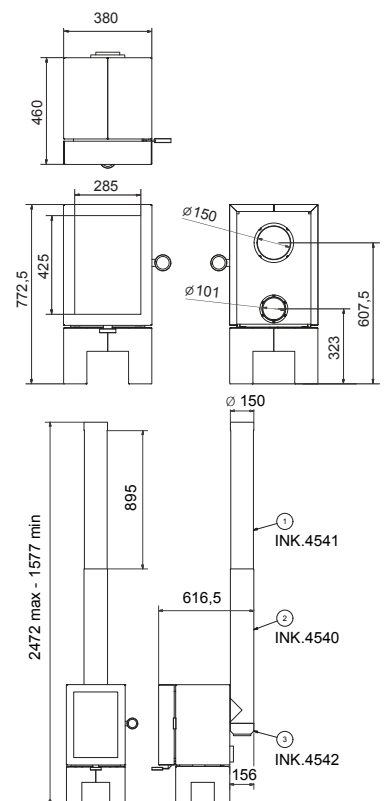

wire base wood base coloured base

Let op! Door de verschillende materialen kunnen kleuren van de voet en het beton afwijken

Platane

Art.Nr.	Beschrijving				
GPL1000	Platane staal				
Ø 150 mm	7,0 kW	80,0%	140,0 Kg		