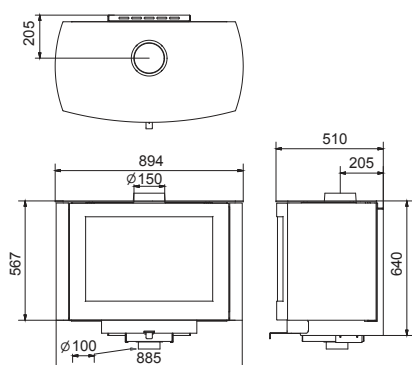

Ruby

Art.Nr.	Beschrijving	€ - EURO
GRU1000	Ruby	3.815,00
ONDRU0320	Voet	275,00
ONDRU0310	Kanaalommanteling	400,00
OND2004	Aansluiting externe beluchting	110,00
Ø 150 mm	8,0 kW 80,0% 130,0 Kg