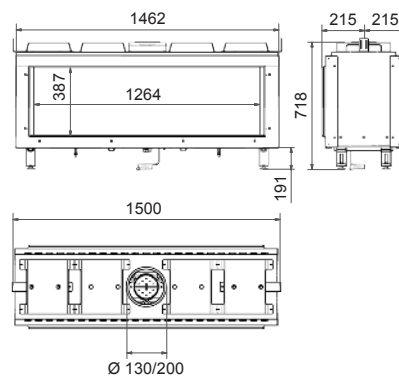

Koto

Art.Nr.	Beschrijving	€ - EURO
GKO1000	Koto (G25.3/G20)	5.015,00
GKO1010	Koto (G31)	5.015,00
OND0095	Koto Binnen/buiten inbouw frames	1.075,00
Ø 130/200 mm 11,7 kW 87,5% 90,0 Kg		

OPTIONEEL

OPTIONEEL

B