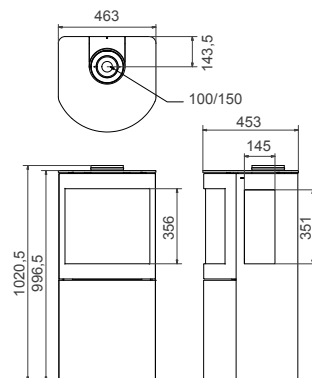

Balsa 100

Art.Nr.	Beschrijving	€ - EURO
GBA1000	Balsa 100 (G25.3)	3.265,00
GBA1010	Balsa 100 (G20)	3.265,00
GBA1050	Balsa 100 (G31)	3.265,00
Ø 100/150 mm	6,2 kW 91,7%	110,0 Kg