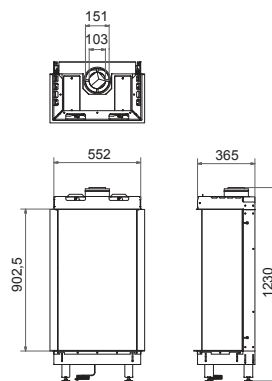

Inbouw gaskachels met gesloten verbranding

Lenga 500

Beschrijving

Lenga 500 A (G25.3/G20/G31)	€ - EURO	3.995,00
Lenga 500 AB / AE (G25.3/G20/G31)		4.195,00
Lenga 500 ABE (G25.3/G20/G31)		4.395,00
Keramisch glazen achterwand		350,00
Ontspiegeld glas Lenga 500 A		475,00
Ontspiegeld glas Lenga 500 AB / AE		600,00
Ontspiegeld glas Lenga 500 ABE		725,00
Ø 100/150 mm 9,3 kW 89,8% 65,0 Kg		

STANDAARD

OPTIONEEL

B