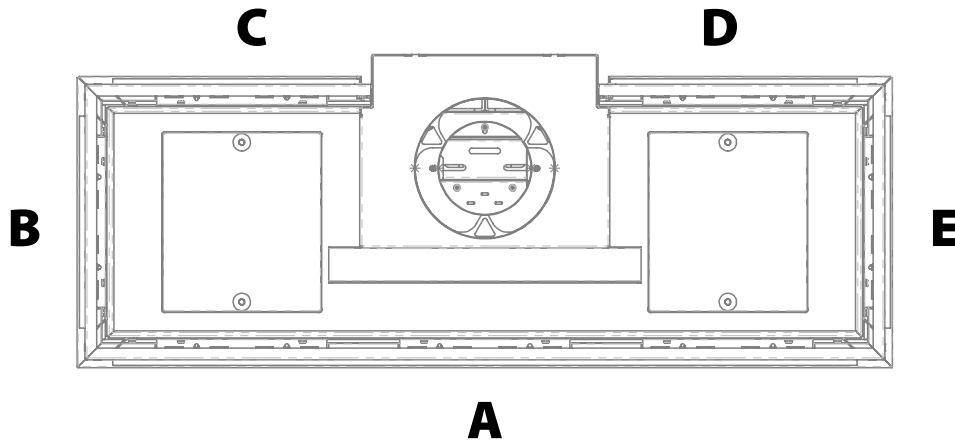

Bestelinstructies voor de Danta gaslijn