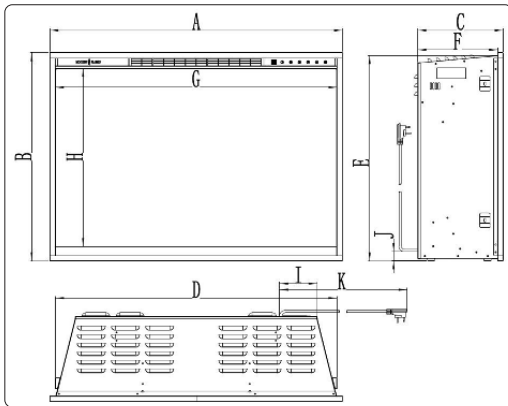

Art.Nr.	Configuratie	Zichtbaar deel (mm)	
		A	B
ELE2000	Aurora 610	610	479
ELE2010	Aurora 740	743	479
ELE2020	Aurora 860	857	610

Art.Nr.	Configuratie	Totale maatvoering (mm)								
		C	D	E	F	G	H	I	J	K
ELE2000	Aurora 610	250	578	470	234	578	390	110	38	1800
ELE2010	Aurora 740	250	710	470	234	710	390	110	38	1800
ELE2020	Aurora 860	250	824	600	234	824	521	110	38	1800