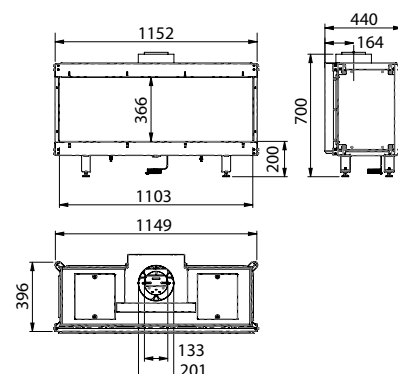

Danta 1100

Beschrijving

Danta 1100 front (G25.3/G20/G31)	4.150,00
Danta 1100 2-zijdig glas (G25.3/G20/G31)	4.395,00
Danta 1100 3-zijdig glas (G25.3/G20/G31)	4.595,00
Danta 1100 4-zijdig glas (G25.3/G20/G31)	4.895,00
Danta 1100 5-zijdig glas (G25.3/G20/G31)	5.150,00
Glazen achterwand zwart	375,00
Sierlijst met gewenste dieptemaat t.b.v. Danta	op aanvraag
Ø 130/200 mm 11,7 kW 93,0% 95,0 Kg	

STANDAARD

OPTIONEEL