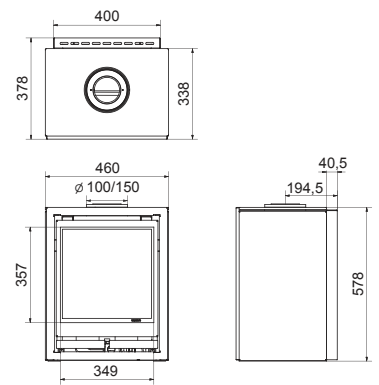

Square 40G Wall

Art.Nr.	Beschrijving
GSQ1520	Square 40G Wall (G25.3)
GSQ1515	Square 40G Wall (G20)
GSQ1530	Square 40G Wall (G31)

G31 uitvoering (propan) alleen leverbaar met kiezels i.p.v. houtset
Ø 100/150 mm 5,3 kW 91,2% 58,0 Kg

€ - EURO
2.720,00
2.720,00
2.720,00