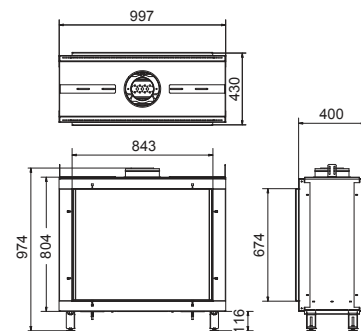

Douglas

Art.Nr.	Beschrijving	€ - EURO
GDO1000	Douglas (G25.3/G20)	4.875,00
GDO1110	Douglas (G31)	4.875,00
OND0098	Douglas Binnen/buiten inbouw frames	1.075,00
Ø 130/200 mm 10,0 kW 93,5% 110,0 Kg		

OPTIONEEL

OPTIONEEL

A