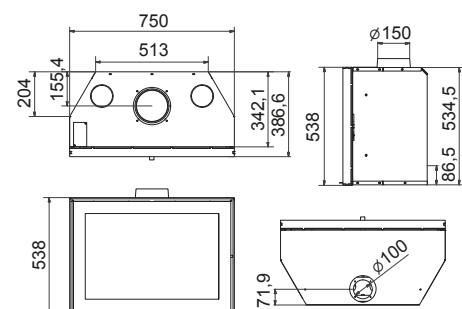

S 75

Art.Nr.	Beschrijving	€ - EURO
GSM0700	S 75 front (excl. sierlijst)	2.725,00
ONDZSM0704	6 mm frame	210,00
ONDZSM0705	55 mm frame 4-Z	285,00
ONDZSM0706	55 mm frame 3-Z	285,00
ONDSM1003	Externe luchtaansluiting S-lijn	110,00
	S 75 Front Black Edition	3.450,00
Ø 150 mm	9,0 kW 75,0%	100,0 Kg

A