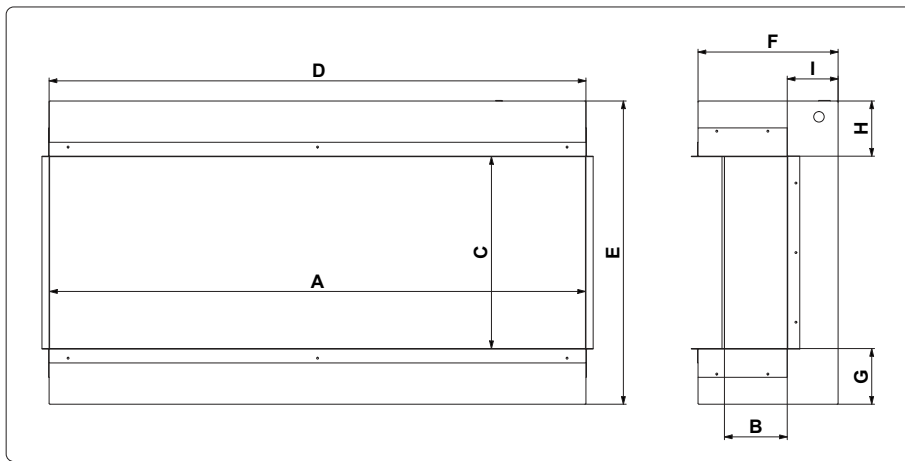

Art.Nr.	Configuratie	Zichtbaar deel (mm)			Totale maatvoering (mm)					
		A	B	C	D	E	F	G	H	I
ELE2100 (Nebula 610)	Front	610	-	660	613	889	292	115	115	-
	Hoek L/R	610	127	660	613	889	292	115	115	105
	3 Zijdig glas	610	127	660	613	889	292	115	115	105
ELE2110 (Nebula 760)	Front	760	-	660	763	889	292	115	115	-
	Hoek L/R	760	127	660	763	889	292	115	115	105
	3 Zijdig glas	760	127	660	763	889	292	115	115	105
ELE2120 (Nebula 910)	Front	910	-	660	913	889	292	115	115	-
	Hoek L/R	910	127	660	913	889	292	115	115	105
	3 Zijdig glas	910	127	660	913	889	292	115	115	105