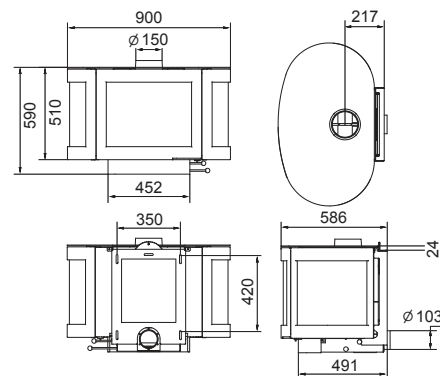

S 60/75 L/R Black Edition

Art.Nr.	Beschrijving	€ - EURO
	S 60 Black Edition hoek L/R (haard + mantel)	3.275,00
	S 75 Black Edition hoek L/R (haard + mantel)	3.650,00
Ø 150 mm	S 60 6,0 kW 77,0% 120,0 Kg	
Ø 150 mm	S 75 9,0 kW 75,0% 160,0 Kg	

	A	B	C
S60 Black Edition corner L/R	505	620	363
S75 Black Edition corner L/R	555	770	401

Black Pearl

Art.Nr.	Beschrijving	€ - EURO
GBP1000	Black Pearl	4.415,00
Ø 150 mm	8,0 kW 77,7% 130,0 Kg	

Black Diamond

Art.Nr.	Beschrijving	€ - EURO
GDI2000	Black Diamond	4.310,00
OND0441	Kanaalommanteling	625,00
OND0440	Voet	295,00
OND2004	Aansluiting externe beluchting	110,00
Ø 150 mm	8,0 kW 78,0% 125,0 Kg	

Mata

Art.Nr.	Beschrijving	€ - EURO
GMA2000	Mata	4.575,00
ONDMA2005	Aansluiting externe beluchting	50,00
Ø 150 mm	7,7 kW 76,0% 105,0 Kg	

Ruby

Art.Nr.	Beschrijving	€ - EURO
GRU1000	Ruby	3.815,00
ONDRU0320	Voet	275,00
ONDRU0310	Kanaalommanteling	400,00
OND2004	Aansluiting externe beluchting	110,00
Ø 150 mm	8,0 kW 80,0% 130,0 Kg