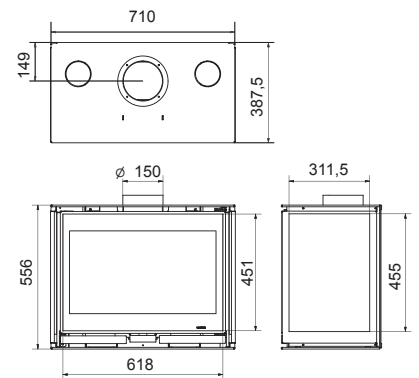

Square 68 3-zijdig

Art.Nr.	Beschrijving	€ - EURO
GSQ0700	Square 68 3-zijdig	3.000,00
GSQ0750	Square 68 3-zijdig Wall (hangend)	3.220,00
OND0245	Ventilatorset Square-lijn	500,00
ONDSQ6013	Externe luchtaansluiting Square-lijn	100,00
Ø 150 mm	8,0 kW 79,0%	83,0 Kg