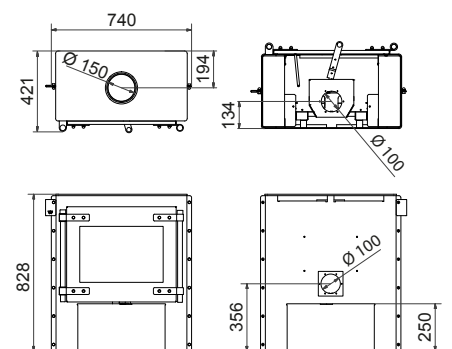

Peppel

Art.Nr.	Beschrijving				
GPE0500	Peppel				
Ø 150 mm	6,0 kW	77,0%	125,0 Kg		

€ - EURO
2.400,00

A