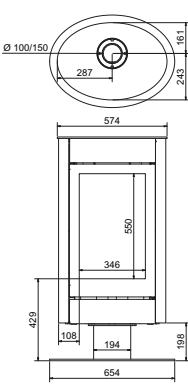

Tali F

Beschrijving	€ - EURO
Tali F (G25.3/G20/G31)	3.695,00
Meerprijs Eco Wave	235,00
Meerprijs keramisch glazen achterwand	300,00
Meerprijs witte panelen (voor-, achter- en zijanten)*)	225,00
*) Niet beschikbaar voor de versie met zijruiten	
Ø 100/150 mm 6,0 kW	93,8% 135,0 Kg

OPTIONEEL

OPTIONEEL