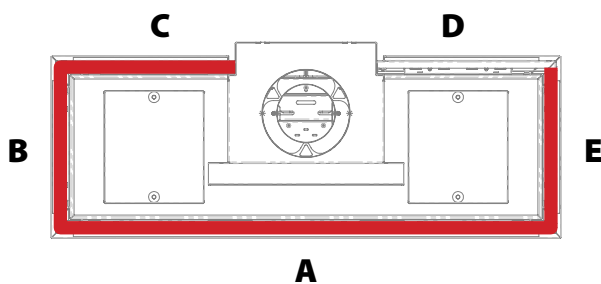

Danta 500/800/1100/1400 3-zijdig glas

1. ❶ Danta (afmeting) ABE
2. ❷ Kies uw branderdecoratie:
   Houtset, stones of pebbles
3. ❸ Tegen meerprijs leverbaar:
   Glazen achterwand (zwart)