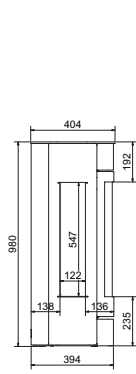

Tali 3 (met zijruiten) / Tali Vlak (met stalen zijpanelen)

Beschrijving	€ - EURO
Tali 3 (G25.3/G20/G31)	3.695,00
Tali Vlak (G25.3/G20/G31)	3.495,00
Meerprijs Eco Wave	235,00
Meerprijs keramisch glazen achterwand	300,00
Meerprijs witte panelen (voor-, achter- en zijanten)*)	225,00
*) Niet beschikbaar voor de versie met zijruiten	
Ø 100/150 mm 6,0 kW	93,8% 120,0 Kg

OPTIONEEL

OPTIONEEL