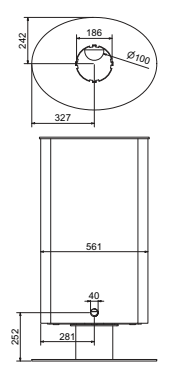

Tali F

Beschrijving	€ - EURO
Tali F (G25.3/G20/G31)	3.695,00
Meerprijs Eco Wave	235,00
Meerprijs keramisch glazen achterwand	300,00
Meerprijs witte panelen (voor-, achter- en zijanten)*)	225,00
*) Niet beschikbaar voor de versie met zijruiten	
Ø 100/150 mm 6,0 kW	93,8% 135,0 Kg

OPTIONEEL

OPTIONEEL