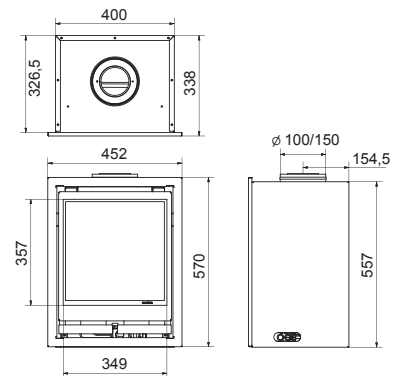

Inzet en hangende gaskachels met gesloten verbranding

Square 40G

Art.Nr.	Beschrijving	€ - EURO
GSQ1500	Square 40G (G25.3)	2.505,00
GSQ1505	Square 40G (G20)	2.505,00
GSQ1510	Square 40G (G31)	2.505,00

G31 uitvoering (propana) alleen leverbaar met kiezels i.p.v. houtset
Ø 100/150 mm 5,3 kW 91,2% 58,0 Kg