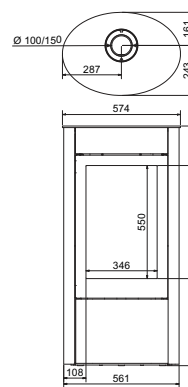

Tali XL

Beschrijving	€ - EURO
Tali XL (G25.3/G20/G31)	3.795,00
Meerprijs Eco Wave	235,00
Meerprijs keramisch glazen achterwand	300,00
Meerprijs witte panelen (voor-, achter- en zijanten)*)	225,00
*) Niet beschikbaar voor de versie met zijruiten	
Ø 100/150 mm 6,0 kW	93,8% 130,0 Kg

OPTIONEEL

OPTIONEEL