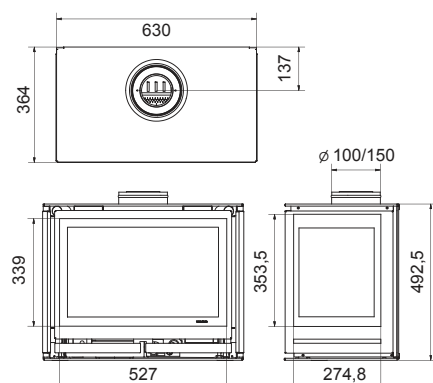

Ø 100/150 mm 4,8 kW 91,8% 59,0 Kg

Square 60G hoek

Art.Nr.	Beschrijving	€ - EURO
GSQ1200	Square 60G hoek rechts (G25.3)	3.375,00
GSQ1250	Square 60G hoek rechts (G20)	3.375,00
GSQ1300	Square 60G hoek links (G25.3)	3.375,00
GSQ1350	Square 60G hoek links (G20)	3.375,00

Ø 100/150 mm 4,8 kW 91,8% 62,0 Kg

Square 60G 3-zijdig

Art.Nr.	Beschrijving	€ - EURO
GSQ1400	Square 60G (G25.3/G20)	3.485,00
GSQ1450	Square 60G Wall (G25.3/G20) (hangend)	3.595,00

Ø 100/150 mm 4,8 kW 91,8% 62,0 Kg