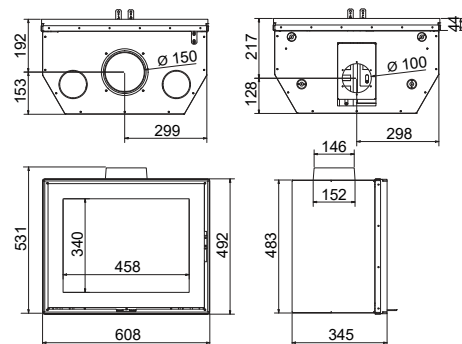

Inzet en inbouw houtkachels

WAN-2060 F

Art.Nr.	Beschrijving	€ - EURO
GWA1000	WAN-2060 F (excl. sierlijst)	2.350,00
ONDZSM0104	6 mm frame	175,00
ONDZSM0105	55 mm frame 4-Z	260,00
ONDZSM0106	55 mm frame 3-Z	260,00
ONDSM1005	Externe luchtaansluiting WAN-2060	115,00
	WAN-2060 F Black Edition	3.100,00
Ø 150 mm	5,5 kW 85,0%	70,0 Kg

A

WAN-2060 F incl. 6 mm frame (ONDZSM0104)