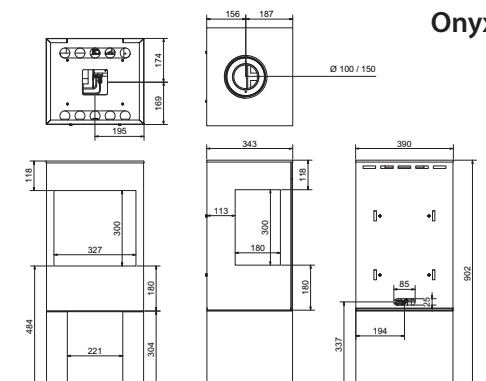

Onyx Base

G25.3 = Aardgas NL
G20 = Aardgas overig
G31 = Propan (het vlameeld van propan toestellen is altijd lager dan bij vergelijkbare toestellen op aardgas)