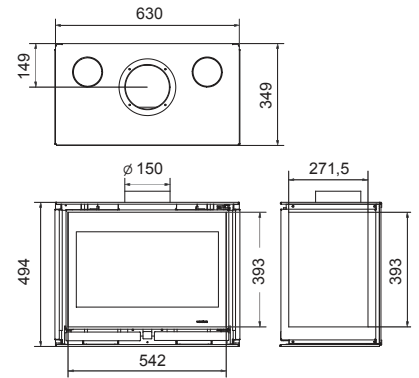

Square 60 3-zijdig

Art.Nr.	Beschrijving	€ - EURO
GSQ0500	Square 60 3-zijdig	2.840,00
GSQ0550	Square 60 3-zijdig Wall (hangend)	3.055,00
OND0245	Ventilatorset Square-lijn	500,00
ONDSQ6013	Externe luchtaansluiting Square-lijn	100,00
Ø 150 mm	6,0 kW 78,4%	68,0 Kg