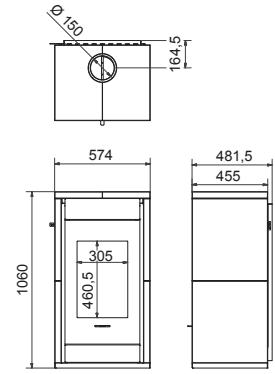

Vrijstaande en hangende houtkachels

Pecan Eco S

Art.Nr.	Beschrijving	€ - EURO
GPE0100	Pecan Eco S	4.030,00
OND0165	Handgreep Houten pen 2-delig	100,00
OND0166	Handgreep Aluminium pen 2-delig	100,00
OND0170	Handgreep Aluminium	100,00
Ø 150 mm	8,0 kW 82,0% 290,0 Kg