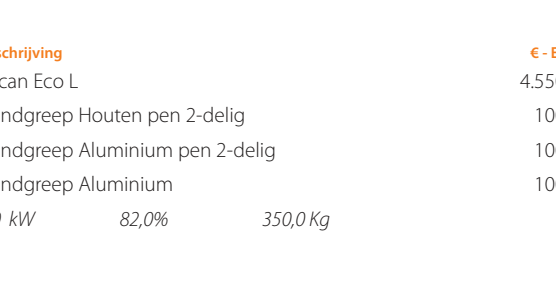

Vrijstaande en hangende houtkachels

Pecan Eco S

Art.Nr.	Beschrijving	€ - EURO
GPE0100	Pecan Eco S	4.030,00
OND0165	Handgreep Houten pen 2-delig	100,00
OND0166	Handgreep Aluminium pen 2-delig	100,00
OND0170	Handgreep Aluminium	100,00
Ø 150 mm	8,0 kW 82,0% 290,0 Kg	

Pecan Eco M

Art.Nr.	Beschrijving	€ - EURO
GPE0200	Pecan Eco M	4.250,00
OND0165	Handgreep Houten pen 2-delig	100,00
OND0166	Handgreep Aluminium pen 2-delig	100,00
OND0170	Handgreep Aluminium	100,00
Ø 150 mm	8,0 kW 82,0% 310,0 Kg	

Pecan Eco L

Art.Nr.	Beschrijving	€ - EURO
GPE0300	Pecan Eco L	4.550,00
OND0165	Handgreep Houten pen 2-delig	100,00
OND0166	Handgreep Aluminium pen 2-delig	100,00
OND0170	Handgreep Aluminium	100,00
Ø 150 mm	8,0 kW 82,0% 350,0 Kg	