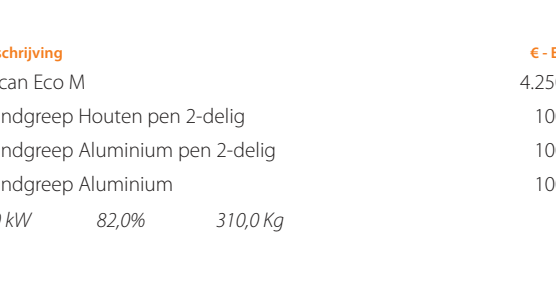

Vrijstaande en hangende houtkachels

Pecan Eco S

Art.Nr.	Beschrijving	€ - EURO
GPE0100	Pecan Eco S	4.030,00
OND0165	Handgreep Houten pen 2-delig	100,00
OND0166	Handgreep Aluminium pen 2-delig	100,00
OND0170	Handgreep Aluminium	100,00
Ø 150 mm	8,0 kW 82,0% 290,0 Kg	

Pecan Eco M

Art.Nr.	Beschrijving	€ - EURO
GPE0200	Pecan Eco M	4.250,00
OND0165	Handgreep Houten pen 2-delig	100,00
OND0166	Handgreep Aluminium pen 2-delig	100,00
OND0170	Handgreep Aluminium	100,00
Ø 150 mm	8,0 kW 82,0% 310,0 Kg	