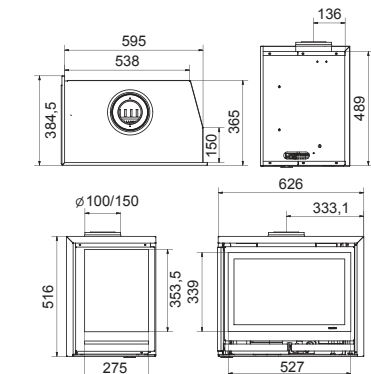

Square 60G hoek

Art.Nr.	Beschrijving	€ - EURO
GSQ1200	Square 60G hoek rechts (G25.3)	3.375,00
GSQ1250	Square 60G hoek rechts (G20)	3.375,00
GSQ1300	Square 60G hoek links (G25.3)	3.375,00
GSQ1350	Square 60G hoek links (G20)	3.375,00

Ø 100/150 mm 4,8 kW 91,8% 62,0 Kg