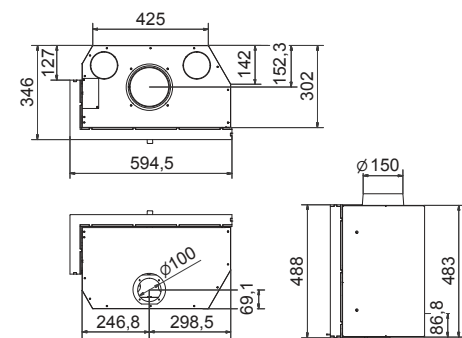

S 60 links

Art.Nr.	Beschrijving	€ - EURO
GSM0200	S 60 links (excl. sierlijst)	2.625,00
ONDZSM0314	6 mm frame voor S 60 L/R	195,00
ONDZSM0315	55 mm frame 4-Z voor S 60 L/R	260,00
ONDZSM0206	55 mm frame 3-Z voor S 60 L	260,00
ONDSM1003	Externe luchtaansluiting S-lijn	110,00
Ø 150 mm	6,0 kW 77,0%	70,0 Kg

A