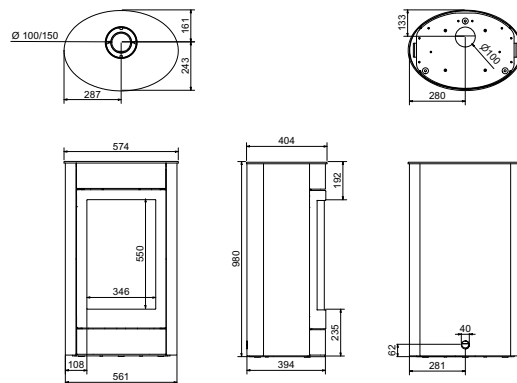

Tali

Beschrijving	€ - EURO
Tali (G25.3/G20/G31)	3.495,00
Meerprijs Eco Wave	235,00
Meerprijs keramisch glazen achterwand	300,00
Meerprijs witte panelen (voor-, achter- en zijkanten)*)	225,00
*) Niet beschikbaar voor de versie met zijruiten	
Ø 100/150 mm	6,0 kW 93,8%
	120,0 Kg