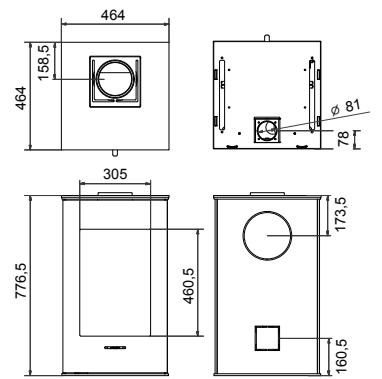

Elm

Art.Nr.	Beschrijving				
GEL3000	Elm				
ONDEL3006	Voet Original				
ONDEL0071	Voet Base L (voet hoog)				
ONDEL0072	Voet Base M (voet laag)				
Ø 150 mm	7,0 kW	77,0%	180,0 Kg		

€ - EURO
2.540,00

A