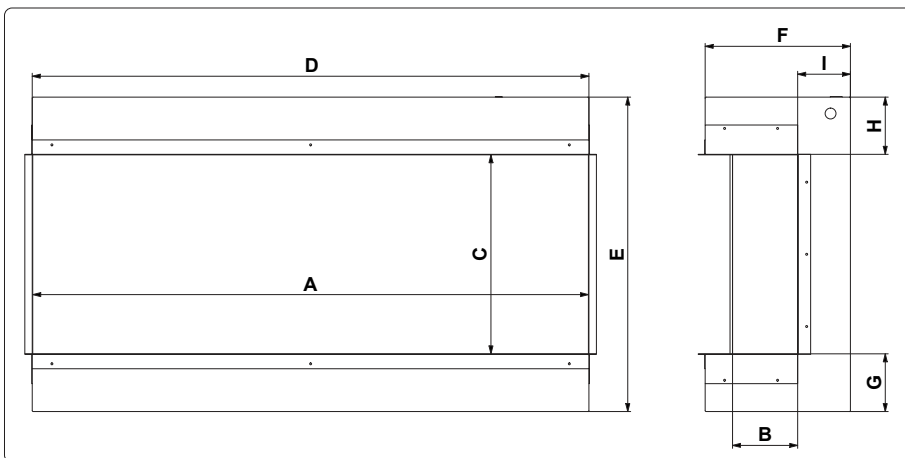

Art.Nr.	Configuratie	Zichtbaar deel (mm)			Totale maatvoering (mm)					
		A	B	C	D	E	F	G	H	I
ELE1000 (LPM4416)	Front	1115	-	394	1118	632	292	115	115	-
	Hoek L/R	1115	127	394	1118	632	292	115	115	105
	3 Zijdig glas	1115	127	394	1118	632	292	115	115	105
ELE1020 (LPM5616)	Front	1420	-	394	1423	632	292	115	115	-
	Hoek L/R	1420	127	394	1423	632	292	115	115	105
	3 Zijdig glas	1420	127	394	1423	632	292	115	115	105
ELE1030 (LPM6816)	Front	1725	-	394	1728	632	292	115	115	-
	Hoek L/R	1725	127	394	1728	632	292	115	115	105
	3 Zijdig glas	1725	127	394	1728	632	292	115	115	105
ELE1040 (LPM8016)	Front	2029	-	394	2032	632	292	115	115	-
	Hoek L/R	2029	127	394	2032	632	292	115	115	105
	3 Zijdig glas	2029	127	394	2032	632	292	115	115	105
ELE1050 (LPM9616)	Front	2438	-	394	2441	632	292	115	115	-
	Hoek L/R	2438	127	394	2441	632	292	115	115	105
	3 Zijdig glas	2438	127	394	2441	632	292	115	115	105