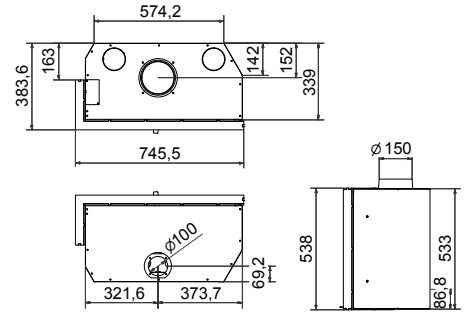

S 75 links

Art.Nr.	Beschrijving	€ - EURO
GSM0800	S 75 links (excl. sierlijst)	3.050,00
ONDZSM0914	6 mm frame voor S 75 L/R	210,00
ONDZSM0915	55 mm frame 4-Z voor S 75 L/R	285,00
ONDZSM0806	55 mm frame 3-Z voor S 75 L	285,00
ONDSM1003	Externe luchtaansluiting S-lijn	110,00
Ø 150 mm	9,0 kW 75,0%	100,0 Kg