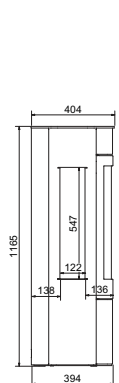

Tali 3XL (met zijruiten) / Tali XL Vlak (met stalen zijpanelen)

Beschrijving	€ - EURO
Tali 3XL (G25.3/G20/G31)	3.995,00
Tali XL Vlak (G25.3/G20/G31)	3.795,00
Meerprijs Eco Wave	235,00
Meerprijs keramisch glazen achterwand	300,00
Meerprijs witte panelen (voor-, achter- en zijanten)*)	225,00
*) Niet beschikbaar voor de versie met zijruiten	
Ø 100/150 mm 6,0 kW	93,8% 130,0 Kg

OPTIONEEL

OPTIONEEL