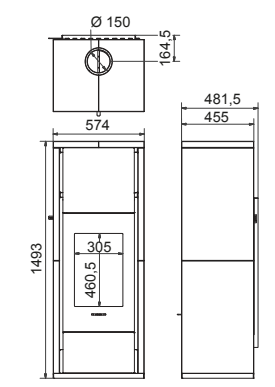

Pecan Eco L

Art.Nr.	Beschrijving	€ - EURO
GPE0300	Pecan Eco L	4.550,00
OND0165	Handgreep Houten pen 2-delig	100,00
OND0166	Handgreep Aluminium pen 2-delig	100,00
OND0170	Handgreep Aluminium	100,00
Ø 150 mm	8,0 kW 82,0% 350,0 Kg