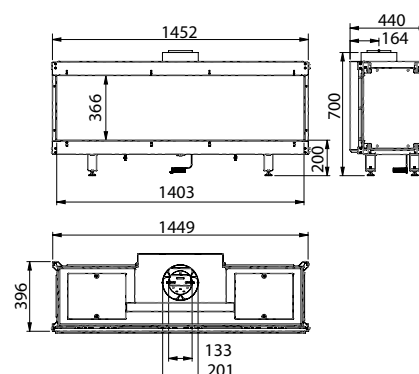

Danta 1400

Beschrijving

Danta 1400 front (G25.3/G20/G31)	4.495,00
Danta 1400 2-zijdig glas (G25.3/G20/G31)	4.795,00
Danta 1400 3-zijdig glas (G25.3/G20/G31)	4.995,00
Danta 1400 4-zijdig glas (G25.3/G20/G31)	5.295,00
Danta 1400 5-zijdig glas (G25.3/G20/G31)	5.495,00
Glazen achterwand zwart	,00
Sierlijst met gewenste dieptemaat t.b.v. Danta	op aanvraag
Ø 130/200 mm 14,0 kW 89,8% 110,0 Kg	

STANDAARD

OPTIONEEL