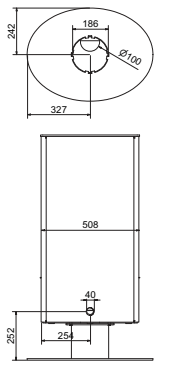

Tali 3F (met zijruiten) / Tali F Vlak (met stalen zijpanelen)

Beschrijving	€ - EURO
Tali 3 (G25.3/G20/G31)	3.895,00
Tali Vlak (G25.3/G20/G31)	3.695,00
Meerprijs Eco Wave	235,00
Meerprijs keramisch glazen achterwand	300,00
Meerprijs witte panelen (voor-, achter- en zijanten)*)	225,00
*) Niet beschikbaar voor de versie met zijruiten	
Ø 100/150 mm 6,0 kW	93,8% 130,0 Kg

OPTIONEEL

OPTIONEEL