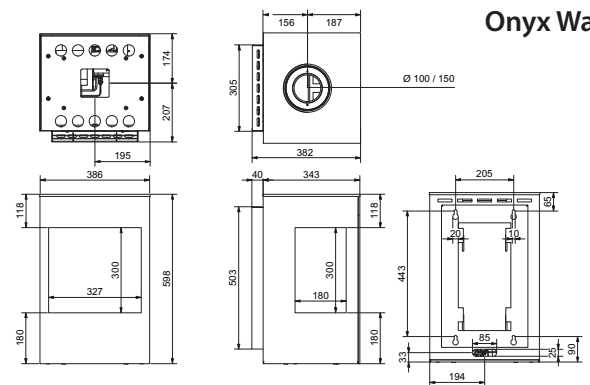

Onyx

Beschrijving	€ - EURO
Onyx (G25.3/G20/G31)	2.455,00
Meerprijs Onyx Wall	250,00
Meerprijs Onyx F	250,00
Meerprijs Onyx Base	250,00
Meerprijs EcoWave	235,00

G31 uitvoering (propan) alleen leverbaar met kiezels i.p.v. houtset
Ø 100/150 mm 5,3 kW 91,2% 70,0 - 95,0 Kg

Onyx Wall

OPTIONEEL

OPTIONEEL