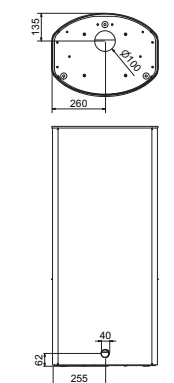

Tali 3XL (met zijruiten) / Tali XL Vlak (met stalen zijpanelen)

Beschrijving	€ - EURO
Tali 3XL (G25.3/G20/G31)	3.995,00
Tali XL Vlak (G25.3/G20/G31)	3.795,00
Meerprijs Eco Wave	235,00
Meerprijs keramisch glazen achterwand	300,00
Meerprijs witte panelen (voor-, achter- en zijanten)*)	225,00
*) Niet beschikbaar voor de versie met zijruiten	
Ø 100/150 mm 6,0 kW	93,8% 130,0 Kg

OPTIONEEL

OPTIONEEL