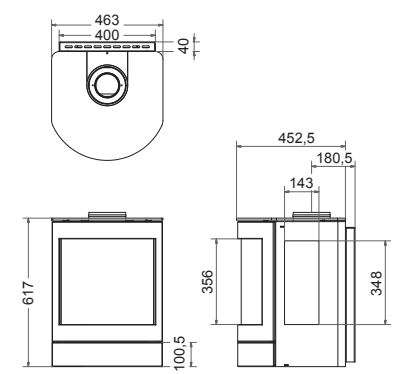

Balsa Wall

Art.Nr.	Beschrijving	€ - EURO
GBA1200	Balsa Wall (G25.3)	3.055,00
GBA1210	Balsa Wall (G20)	3.055,00
GBA1250	Balsa Wall (G31)	3.055,00

Ø 100/150 mm 6,2 kW 91,7% 110,0 Kg