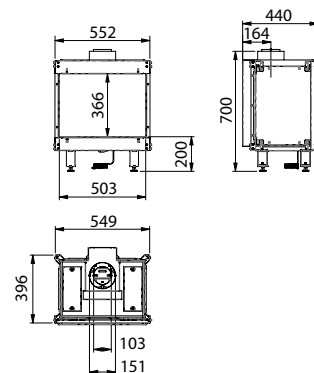

Danta gaslijn met gesloten verbranding

Danta 500

Beschrijving

Danta 500 front (G25.3/G20/G31)	3.695,00
Danta 500 2-zijdig glas (G25.3/G20/G31)	3.995,00
Danta 500 3-zijdig glas (G25.3/G20/G31)	4.195,00
Danta 500 4-zijdig glas (G25.3/G20/G31)	4.295,00
Danta 500 5-zijdig glas (G25.3/G20/G31)	4.500,00
Glazen achterwand zwart	325,00
Sierlijst met gewenste dieptemaat t.b.v. Danta	op aanvraag
Ø 100/150 mm 6,8 kW 93,3% 60,0 Kg	

STANDAARD

OPTIONEEL