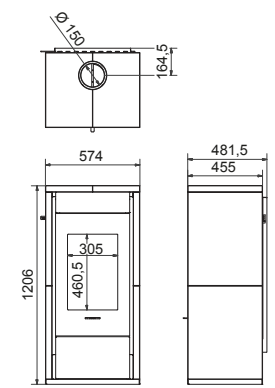

Pecan Eco M

Art.Nr.	Beschrijving	€ - EURO
GPE0200	Pecan Eco M	4.250,00
OND0165	Handgreep Houten pen 2-delig	100,00
OND0166	Handgreep Aluminium pen 2-delig	100,00
OND0170	Handgreep Aluminium	100,00
Ø 150 mm	8,0 kW 82,0% 310,0 Kg