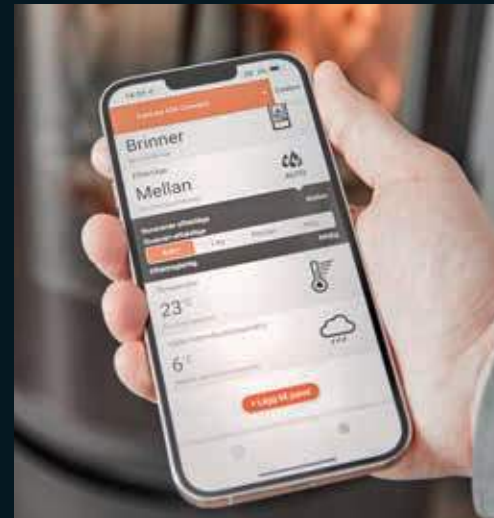

- **Automatische warmteregulatie**

Met behulp van een temperatuurmeter voor zowel de kachel- als de kamertemperatuur en een zuurstofsensor die het zuurstofgehalte bij de verbranding meet, kan de Contura Connect 556 de luchttoevoer sturen en de warmte in de kachel reguleren. De regulatie kan zowel handmatig als automatisch plaatsvinden.

- **Schoner, mooier vuur**

Omdat de Contura Connect 556 de luchttoevoer reguleert, wordt er niet alleen een schonere en duurzamere verbranding met minder uitstoot gerealiseerd, maar ook een mooier vuur met zachtere lagen.

- **Notificaties en herinneringen**

De Contura Connect 556 kan een melding naar je telefoon sturen als het tijd is om hout bij te vullen. Je kunt informatie krijgen over de benodigde hoeveelheid hout en wanneer het tijd is voor het legen van de aslade.

- **Oververhittingsbeveiliging**

De automatische oververhittingsfunctie verlaagt de temperatuur in de kachel en stuurt een notificatie over aanpassingen in het stoken om oververhitting te voorkomen.

In de app vind je informatie over de manier waarop je moet stoken om te hoge temperaturen in de kachel te voorkomen.

- **Stoken volgen en optimaliseren**

In de app vind je statistieken en gegevens over je manier van stoken over langere tijd en hoeveel warmte-energie je aan je huis toevoegt. Een waardevolle tool voor als je de warmte in je huis wilt optimaliseren en beheeren, zodat er geen energie verloren gaat.