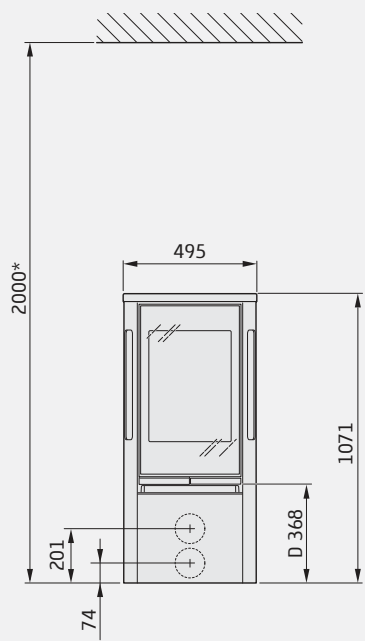

Voor de Contura Connect 556 wordt de lucht direct van buiten aangevoerd, waardoor er geen gevolgen zijn voor de ventilatie van de woning.

Contura Connect 556

Hoogte (mm)	1071
Breedte (mm)	495
Diepte (mm)	495
Gewicht (kg)	106
Max. houtlengte (cm)	33
Max. verwarmingsoppervlak (m ²)	150
Vermogen (kW)	5
Rendement (%)	83
Energieklasse	A ⁺