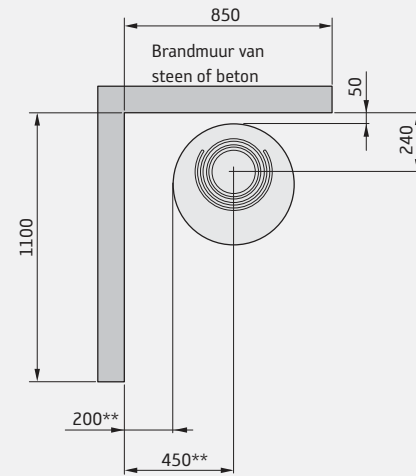

Voor de Contura Connect 556 wordt de lucht direct van buiten aangevoerd, waardoor er geen gevolgen zijn voor de ventilatie van de woning.

Contura Connect 556

Hoogte (mm)	1071
Breedte (mm)	495
Diepte (mm)	495
Gewicht (kg)	106
Max. houtlengte (cm)	33
Max. verwarmingsoppervlak (m ²)	150
Vermogen (kW)	5
Rendement (%)	83
Energieklasse	A ⁺