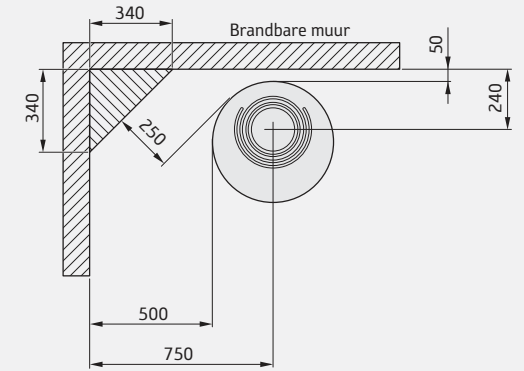

De Contura Connect 556 is verkrijgbaar in de kleuren zwart en wit. Vergeleken met de Contura 556 bevat deze diverse updates.

De Contura Connect 556 aan de binnenzijde.

Vuur heeft zuurstof nodig, in de juiste verhouding. De Contura Connect 556 reguleert met behulp van drie motoraangedreven kleppen hoeveel zuurstof er aan het vuur wordt toegevoegd. In de app stel je het gewenste verwarmingsvermogen in en de kachel doet de rest.

Voor de Contura Connect 556 wordt de lucht direct van buiten aangevoerd, waardoor er geen gevolgen zijn voor de ventilatie van de woning.

Contura Connect 556

Hoogte (mm)	1071
Breedte (mm)	495
Diepte (mm)	495
Gewicht (kg)	106
Max. houtlengte (cm)	33
Max. verwarmingsoppervlak (m ²)	150
Vermogen (kW)	5
Rendement (%)	83
Energieklasse	A ⁺