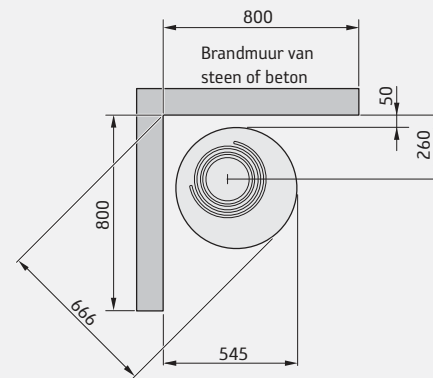

Voor de Contura Connect 556 wordt de lucht direct van buiten aangevoerd, waardoor er geen gevolgen zijn voor de ventilatie van de woning.

Contura Connect 556

Hoogte (mm)	1071
Breedte (mm)	495
Diepte (mm)	495
Gewicht (kg)	106
Max. houtlengte (cm)	33
Max. verwarmingsoppervlak (m ²)	150
Vermogen (kW)	5
Rendement (%)	83
Energieklasse	A ⁺