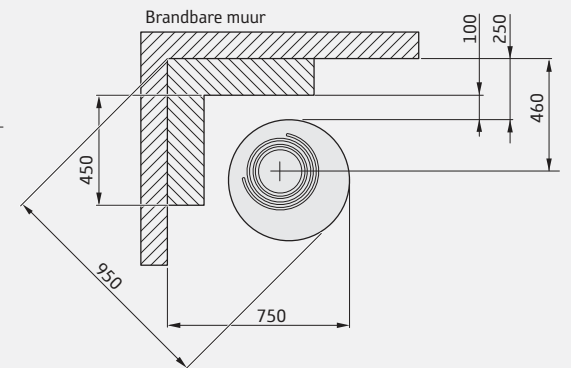

Voor de Contura Connect 556 wordt de lucht direct van buiten aangevoerd, waardoor er geen gevolgen zijn voor de ventilatie van de woning.

Contura Connect 556

Hoogte (mm)	1071
Breedte (mm)	495
Diepte (mm)	495
Gewicht (kg)	106
Max. houtlengte (cm)	33
Max. verwarmingsoppervlak (m ²)	150
Vermogen (kW)	5
Rendement (%)	83
Energieklasse	A ⁺