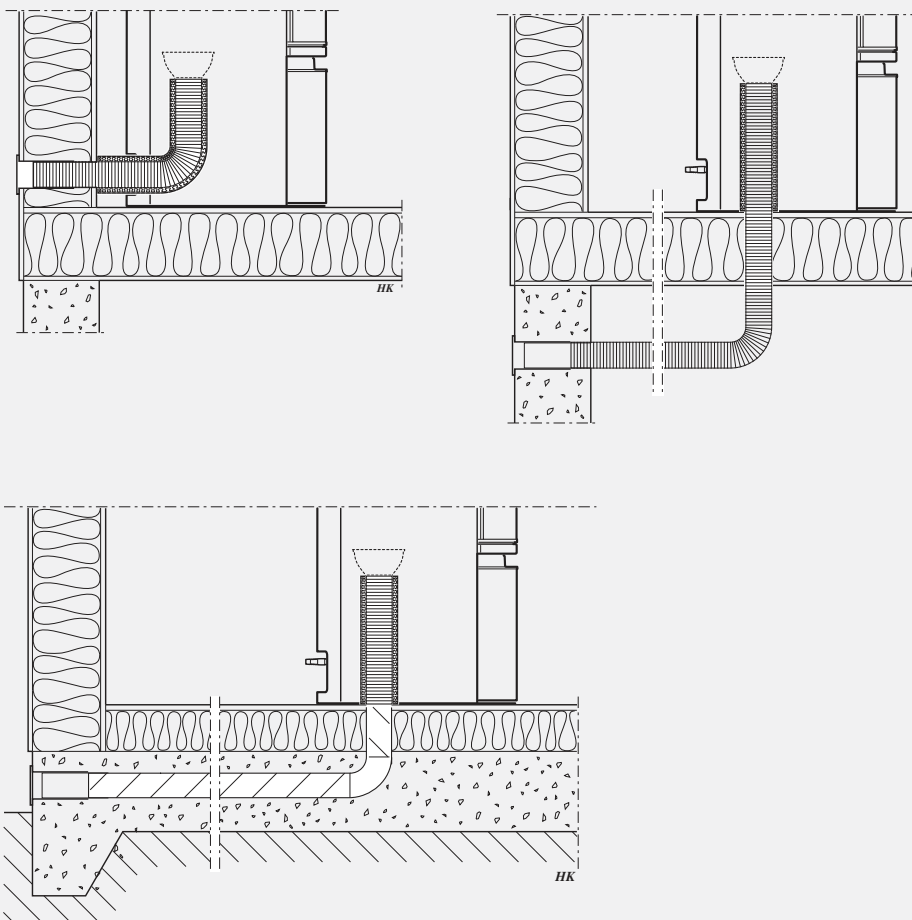

Luchttoevoer