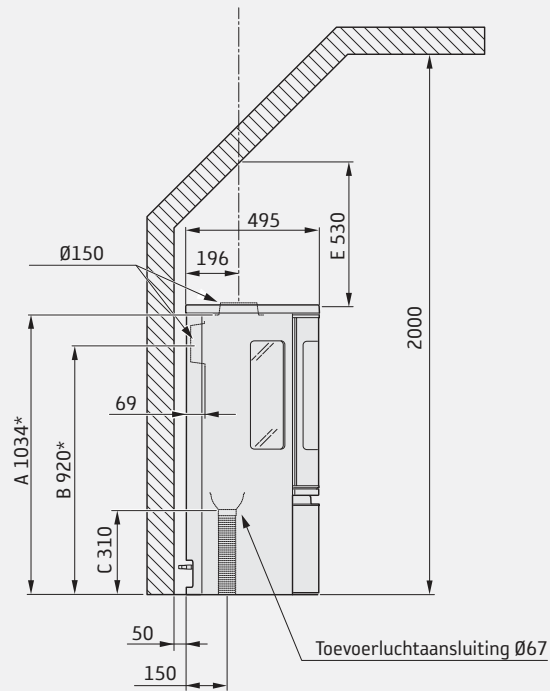

Voor de Contura Connect 556 wordt de lucht direct van buiten aangevoerd, waardoor er geen gevolgen zijn voor de ventilatie van de woning.

Contura Connect 556

Hoogte (mm)	1071
Breedte (mm)	495
Diepte (mm)	495
Gewicht (kg)	106
Max. houtlengte (cm)	33
Max. verwarmingsoppervlak (m ²)	150
Vermogen (kW)	5
Rendement (%)	83
Energieklasse	A ⁺