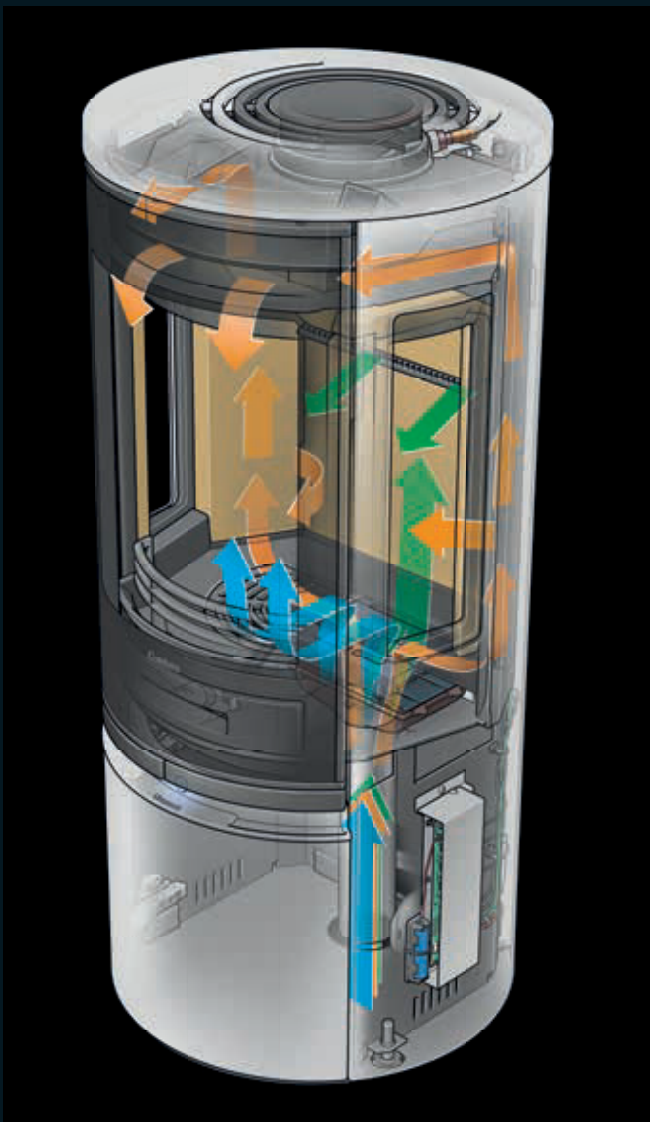

De Contura Connect 556 aan de binnenzijde.

Vuur heeft zuurstof nodig, in de juiste verhouding. De Contura Connect 556 reguleert met behulp van drie motoraangedreven kleppen hoeveel zuurstof er aan het vuur wordt toegevoegd. In de app stel je het gewenste verwarmingsvermogen in en de kachel doet de rest.

De Contura Connect 556 voegt extra lucht toe bij aansteken en bijvullen. Daarom kun je de kachel ook met een gesloten deur aansteken. Door de optimale verbranding ontziet de Contura Connect 556 het milieu en beschik je over een schoner vuur dan met een "traditionele" kachel.

Voor de Contura Connect 556 wordt de lucht direct van buiten aangevoerd, waardoor er geen gevolgen zijn voor de ventilatie van de woning.