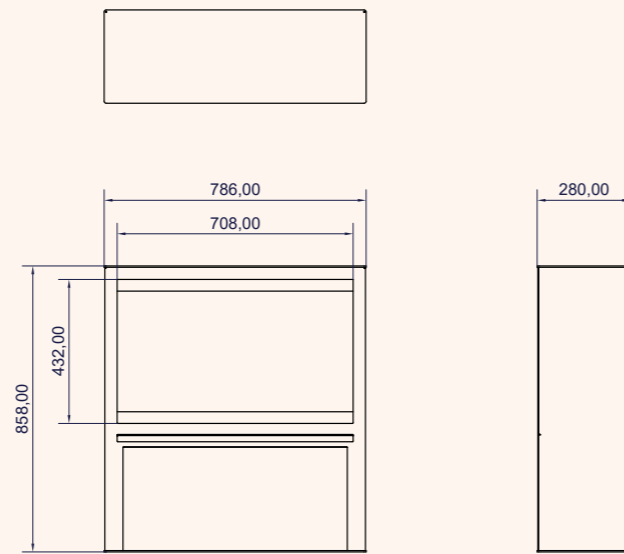

Orion 26" Traditional Black Edition High

Orion 30" Traditional Black Edition High

Orion 36" Traditional Black Edition High

Orion Traditional Black Edition High

Orion Traditional Black Edition High

Landscape Pro Multi

Art.Nr.	Configuration	Viewing area (mm)			Firebox dimensions (mm)					
		A	B	C	D	E	F	G	H	I
ELE1000 (LPM4416)	Front	1115	-	394	1118	632	292	115	115	-
	Corner L/R	1115	127	394	1118	632	292	115	115	105
	3 Sides glass	1115	127	394	1118	632	292	115	115	105
ELE1020 (LPM5616)	Front	1420	-	394	1423	632	292	115	115	-
	Corner L/R	1420	127	394	1423	632	292	115	115	105
	3 Sided glass	1420	127	394	1423	632	292	115	115	105
ELE1030 (LPM6816)	Front	1725	-	394	1728	632	292	115	115	-
	Corner L/R	1725	127	394	1728	632	292	115	115	105
	3 Sided glass	1725	127	394	1728	632	292	115	115	105
ELE1040 (LPM8016)	Front	2029	-	394	2032	632	292	115	115	-
	Corner L/R	2029	127	394	2032	632	292	115	115	105
	3 Sided glass	2029	127	394	2032	632	292	115	115	105
ELE1050 (LPM9616)	Front	2438	-	394	2441	632	292	115	115	-
	Corner L/R	2438	127	394	2441	632	292	115	115	105
	3 Sided glass	2438	127	394	2441	632	292	115	115	105

Aurora/Redstone

Art.Nr.	Configuration	Viewing area (mm)		Art.Nr.	Configuration	Firebox dimensions (mm)								
		A	B			C	D	E	F	G	H	I	J	K
ELE2000	Aurora 610	610	479	ELE2000	Aurora 610	250	578	470	234	578	390	110	32	1800
ELE2010	Aurora 740	743	479	ELE2010	Aurora 740	250	710	470	234	711	390	110	32	1800
ELE2020	Aurora 860	857	610	ELE2020	Aurora 860	250	824	600	234	825	521	110	32	1800