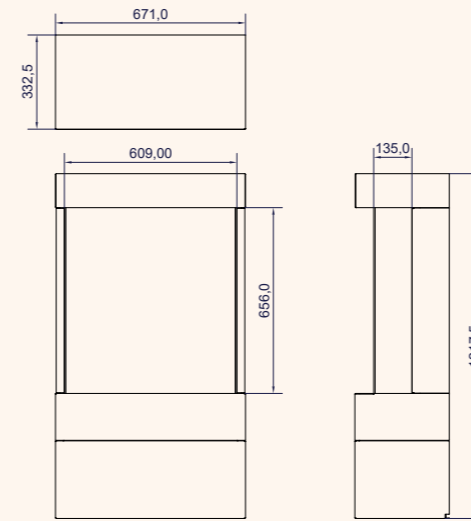

Nebula/Sedona 610 Base