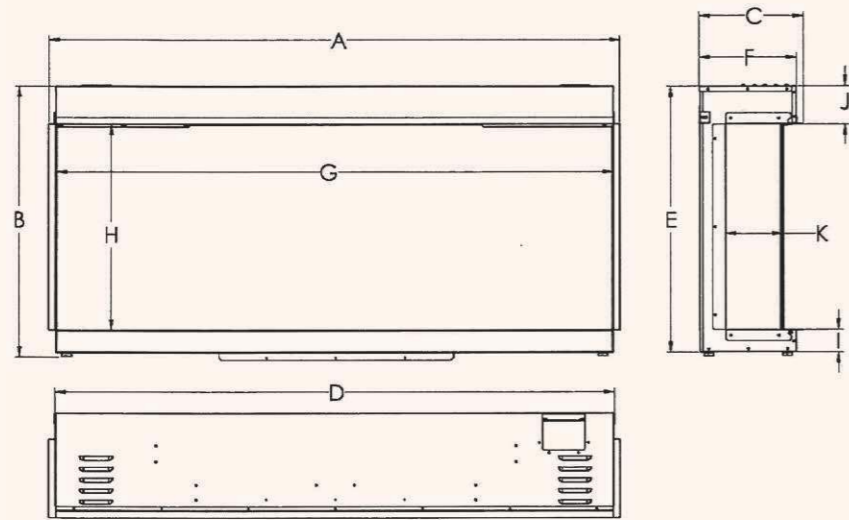

Orion Multi

Art. Nr.	A	B	C	D	E	F	G	H	I	J	K
ELE7000 - Orion Multi 30"	762	615	240	733	606	224	730	468	51	87	132
ELE7010 - Orion Multi 52"	1308	618	240	1286	606	224	1274	468	52	87	132

Orion Multi

Orion Multi

Aurora/Redstone 610 Black Edition Low

Aurora/Redstone 610 Black Edition High

Nebula/Sedona

Art.Nr.	Configuration	Viewing area (mm)			Firebox dimensions (mm)					
		A	B	C	D	E	F	G	H	I
ELE2100 (Nebula 610)	Front	610	-	660	613	889	318	115	115	-
	Corner L/R	610	127	660	613	889	318	115	115	131
	3 Sided glass	610	127	660	613	889	318	115	115	131
ELE2110 (Nebula 760)	Front	760	-	660	763	889	318	115	115	-
	Corner L/R	760	127	660	763	889	318	115	115	131
	3 Sided glass	760	127	660	763	889	318	115	115	131
ELE2120 (Nebula 910)	Front	910	-	660	913	889	318	115	115	-
	Corner L/R	910	127	660	913	889	318	115	115	131
	3 Sided glass	910	127	660	913	889	318	115	115	131