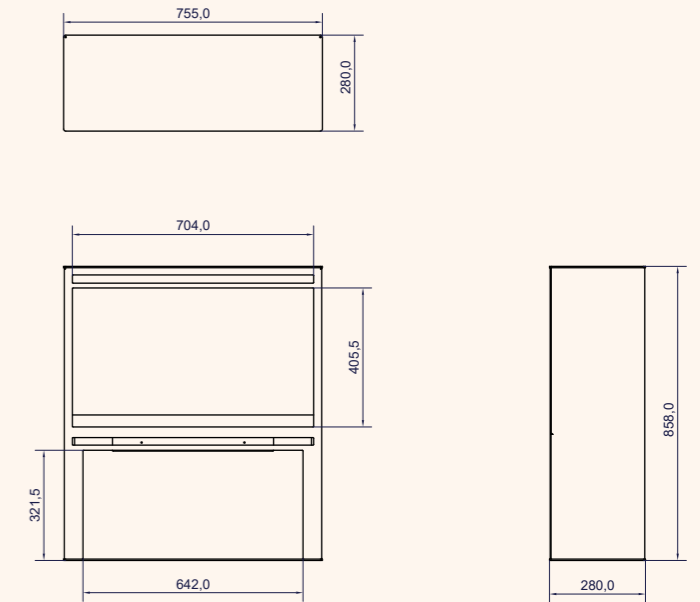

Art.Nr.	Configuration	Viewing area (mm)			Firebox dimensions (mm)					
		A	B	C	D	E	F	G	H	I
ELE1000 (LPM4416)	Front	1115	-	394	1118	632	292	115	115	-
	Corner L/R	1115	127	394	1118	632	292	115	115	105
	3 Sides glass	1115	127	394	1118	632	292	115	115	105
ELE1020 (LPM5616)	Front	1420	-	394	1423	632	292	115	115	-
	Corner L/R	1420	127	394	1423	632	292	115	115	105
	3 Sided glass	1420	127	394	1423	632	292	115	115	105
ELE1030 (LPM6816)	Front	1725	-	394	1728	632	292	115	115	-
	Corner L/R	1725	127	394	1728	632	292	115	115	105
	3 Sided glass	1725	127	394	1728	632	292	115	115	105
ELE1040 (LPM8016)	Front	2029	-	394	2032	632	292	115	115	-
	Corner L/R	2029	127	394	2032	632	292	115	115	105
	3 Sided glass	2029	127	394	2032	632	292	115	115	105
ELE1050 (LPM9616)	Front	2438	-	394	2441	632	292	115	115	-
	Corner L/R	2438	127	394	2441	632	292	115	115	105
	3 Sided glass	2438	127	394	2441	632	292	115	115	105

Aurora/Redstone

Art.Nr.	Configuration	Viewing area (mm)		Art.Nr.	Configuration	Firebox dimensions (mm)								
		A	B			C	D	E	F	G	H	I	J	K
ELE2000	Aurora 610	610	479	ELE2000	Aurora 610	250	578	470	234	578	390	110	32	1800
ELE2010	Aurora 740	743	479	ELE2010	Aurora 740	250	710	470	234	711	390	110	32	1800
ELE2020	Aurora 860	857	610	ELE2020	Aurora 860	250	824	600	234	825	521	110	32	1800

Aurora/Redstone 610 Black Edition Low

Aurora/Redstone 610 Black Edition High

Nebula/Sedona

Art.Nr.	Configuration	Viewing area (mm)			Firebox dimensions (mm)					
		A	B	C	D	E	F	G	H	I
ELE2100 (Nebula 610)	Front	610	-	660	613	889	318	115	115	-
	Corner L/R	610	127	660	613	889	318	115	115	131
	3 Sided glass	610	127	660	613	889	318	115	115	131
ELE2110 (Nebula 760)	Front	760	-	660	763	889	318	115	115	-
	Corner L/R	760	127	660	763	889	318	115	115	131
	3 Sided glass	760	127	660	763	889	318	115	115	131
ELE2120 (Nebula 910)	Front	910	-	660	913	889	318	115	115	-
	Corner L/R	910	127	660	913	889	318	115	115	131
	3 Sided glass	910	127	660	913	889	318	115	115	131