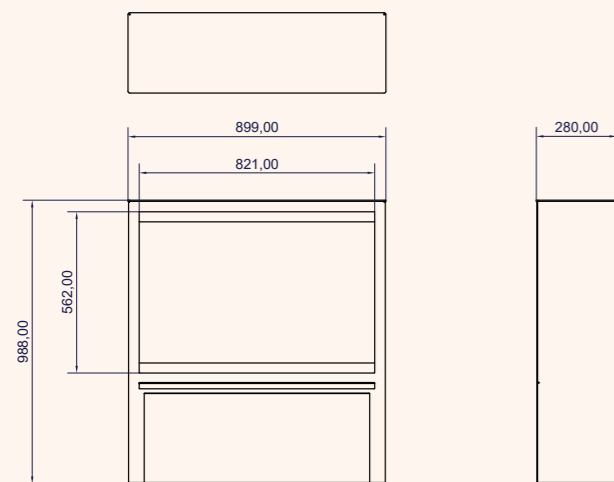

Orion 26" Traditional Black Edition High

Orion 30" Traditional Black Edition High

Orion 36" Traditional Black Edition High

Orion Traditional Black Edition High

Orion Traditional Black Edition High

Landscape Pro Multi

Art.Nr.	Configuration	Viewing area (mm)			Firebox dimensions (mm)					
		A	B	C	D	E	F	G	H	I
ELE1000 (LPM4416)	Front	1115	-	394	1118	632	292	115	115	-
	Corner L/R	1115	127	394	1118	632	292	115	115	105
	3 Sides glass	1115	127	394	1118	632	292	115	115	105
ELE1020 (LPM5616)	Front	1420	-	394	1423	632	292	115	115	-
	Corner L/R	1420	127	394	1423	632	292	115	115	105
	3 Sided glass	1420	127	394	1423	632	292	115	115	105
ELE1030 (LPM6816)	Front	1725	-	394	1728	632	292	115	115	-
	Corner L/R	1725	127	394	1728	632	292	115	115	105
	3 Sided glass	1725	127	394	1728	632	292	115	115	105
ELE1040 (LPM8016)	Front	2029	-	394	2032	632	292	115	115	-
	Corner L/R	2029	127	394	2032	632	292	115	115	105
	3 Sided glass	2029	127	394	2032	632	292	115	115	105
ELE1050 (LPM9616)	Front	2438	-	394	2441	632	292	115	115	-
	Corner L/R	2438	127	394	2441	632	292	115	115	105
	3 Sided glass	2438	127	394	2441	632	292	115	115	105

Aurora/Redstone

Art.Nr.	Configuration	Viewing area (mm)		Art.Nr.	Configuration	Firebox dimensions (mm)								
		A	B			C	D	E	F	G	H	I	J	K
ELE2000	Aurora 610	610	479	ELE2000	Aurora 610	250	578	470	234	578	390	110	32	1800
ELE2010	Aurora 740	743	479	ELE2010	Aurora 740	250	710	470	234	711	390	110	32	1800
ELE2020	Aurora 860	857	610	ELE2020	Aurora 860	250	824	600	234	825	521	110	32	1800