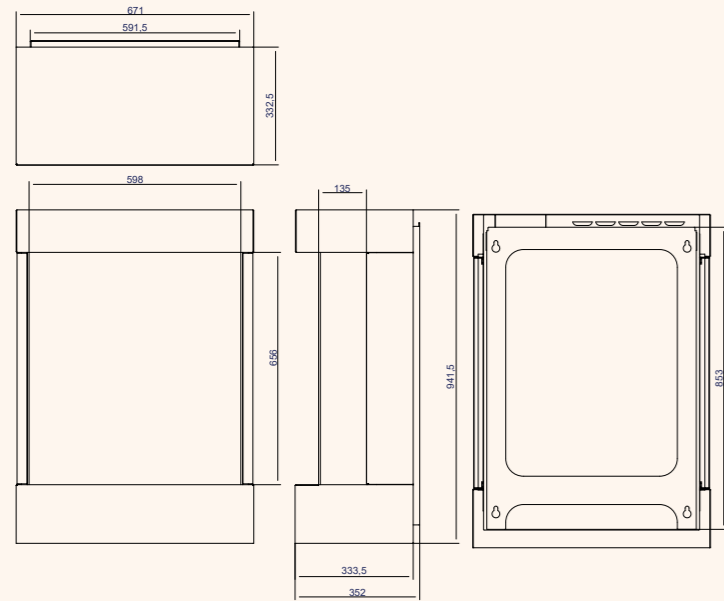

Nebula/Sedona 610 Wall

Nebula/Sedona 610 Base

Nebula/Sedona 610 Wall