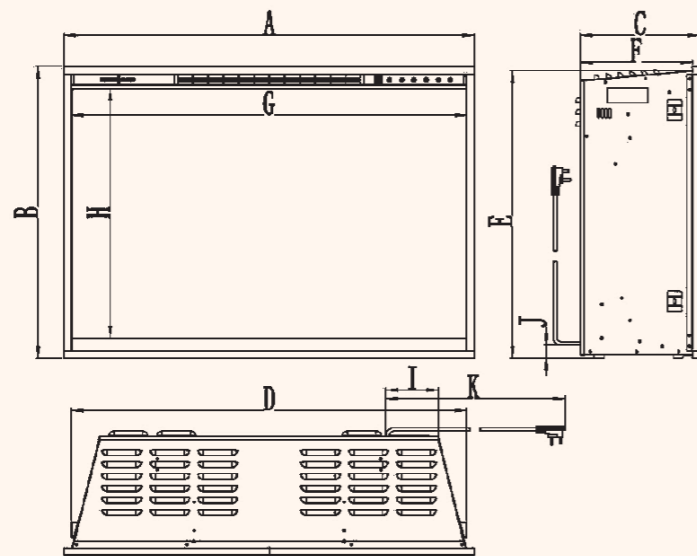

Aurora/Redstone

Art.Nr.	Configuration	Viewing area (mm)		Art.Nr.	Configuration	Firebox dimensions (mm)								
		A	B			C	D	E	F	G	H	I	J	K
ELE2000	Aurora 610	610	479	ELE2000	Aurora 610	250	578	470	234	578	390	110	32	1800
ELE2010	Aurora 740	743	479	ELE2010	Aurora 740	250	710	470	234	711	390	110	32	1800
ELE2020	Aurora 860	857	610	ELE2020	Aurora 860	250	824	600	234	825	521	110	32	1800