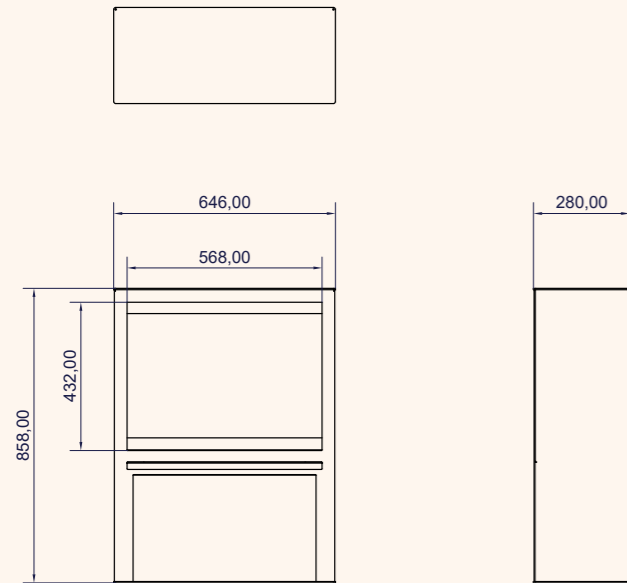

Orion 26" Traditional Black Edition High

Orion 30" Traditional Black Edition High

Orion 36" Traditional Black Edition High

Orion Traditional Black Edition High

Orion Traditional Black Edition High

Landscape Pro Multi

Art.Nr.	Configuration	Viewing area (mm)			Firebox dimensions (mm)					
		A	B	C	D	E	F	G	H	I
ELE1000 (LPM4416)	Front	1115	-	394	1118	632	292	115	115	-
	Corner L/R	1115	127	394	1118	632	292	115	115	105
	3 Sides glass	1115	127	394	1118	632	292	115	115	105
ELE1020 (LPM5616)	Front	1420	-	394	1423	632	292	115	115	-
	Corner L/R	1420	127	394	1423	632	292	115	115	105
	3 Sided glass	1420	127	394	1423	632	292	115	115	105
ELE1030 (LPM6816)	Front	1725	-	394	1728	632	292	115	115	-
	Corner L/R	1725	127	394	1728	632	292	115	115	105
	3 Sided glass	1725	127	394	1728	632	292	115	115	105
ELE1040 (LPM8016)	Front	2029	-	394	2032	632	292	115	115	-
	Corner L/R	2029	127	394	2032	632	292	115	115	105
	3 Sided glass	2029	127	394	2032	632	292	115	115	105
ELE1050 (LPM9616)	Front	2438	-	394	2441	632	292	115	115	-
	Corner L/R	2438	127	394	2441	632	292	115	115	105
	3 Sided glass	2438	127	394	2441	632	292	115	115	105

Aurora/Redstone

Art.Nr.	Configuration	Viewing area (mm)		Art.Nr.	Configuration	Firebox dimensions (mm)								
		A	B			C	D	E	F	G	H	I	J	K
ELE2000	Aurora 610	610	479	ELE2000	Aurora 610	250	578	470	234	578	390	110	32	1800
ELE2010	Aurora 740	743	479	ELE2010	Aurora 740	250	710	470	234	711	390	110	32	1800
ELE2020	Aurora 860	857	610	ELE2020	Aurora 860	250	824	600	234	825	521	110	32	1800