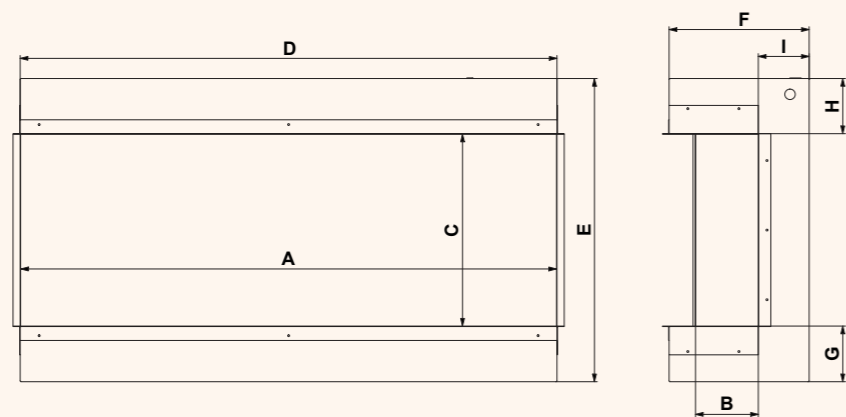

Aurora/Redstone 610 Black Edition Low

Aurora/Redstone 610 Black Edition High

Nebula/Sedona

Art.Nr.	Configuration	Viewing area (mm)			Firebox dimensions (mm)					
		A	B	C	D	E	F	G	H	I
ELE2100 (Nebula 610)	Front	610	-	660	613	889	318	115	115	-
	Corner L/R	610	127	660	613	889	318	115	115	131
	3 Sided glass	610	127	660	613	889	318	115	115	131
ELE2110 (Nebula 760)	Front	760	-	660	763	889	318	115	115	-
	Corner L/R	760	127	660	763	889	318	115	115	131
	3 Sided glass	760	127	660	763	889	318	115	115	131
ELE2120 (Nebula 910)	Front	910	-	660	913	889	318	115	115	-
	Corner L/R	910	127	660	913	889	318	115	115	131
	3 Sided glass	910	127	660	913	889	318	115	115	131