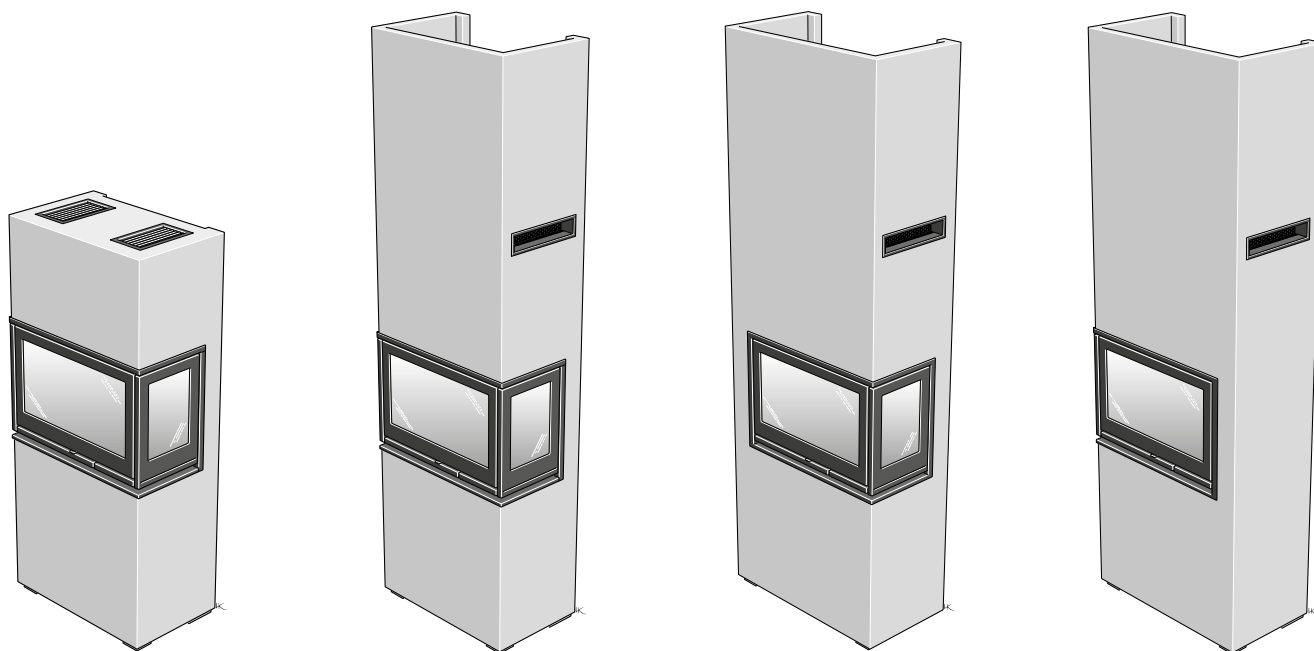

Contura i8 Cosi

Zwart. Aansluiting op kanaal Ø 150 mm.

Contura i8 Cosi, laag

Gietijzeren deur, glas 3 zijdig.

4.875,-

Contura i8 Cosi, hoog

Gietijzeren deur, glas 3 zijdig.

5.195,-

Contura i8 Cosi, hoog

Gietijzeren deur, glas rechts 2 zijdig.

5.250,-

Contura i8 Cosi, hoog

Gietijzeren deur, glas links 2 zijdig.

5.250,-

Contura i8G Cosi, laag

Glazen deur, glas 3 zijdig.

5.250,-

Contura i8G Cosi, hoog

Glazen deur, glas 3 zijdig.

5.595,-

Contura i8G Cosi, hoog

Glazen deur, glas rechts 2 zijdig.

5.695,-

Contura i8G Cosi, hoog

Glazen deur, glas links 2 zijdig.

5.695,-

De prijs is inclusief calciumsilicaatplaten, cassette, schroeven, plamuur, hoekbeschermers, hittebestendige lijm en een heteluchtrooster. (Verf is niet inbegrepen.)

Accessoires, zie onder

Accessoires Contura i8 Cosi

213-006	Vloerplaat glas	342,36
213-005	Vloerplaat zwart glas	368,28
215-601	Verhogingskit Ci8 kit Ci8 60 cm hoog	600,48
215-602	Verhogingskit Ci8 kit links/rechts 60 cm hoog	600,48
210-200	Luchttoevoerset achter Aluminium slang met isolatie tegen condensvorming, lengte 1000 mm, verloopstuk van Ø 65 mm naar Ø 100 mm, slangen en klemmen. De isolatieslang is ook tegen de koude trek. Inclusief adapter.	243,-