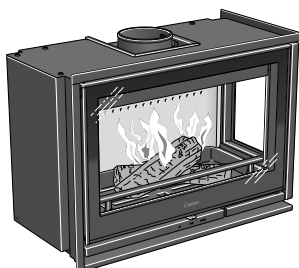

Contura i8G.2

Glazen deur, **glas 2 zijdig rechts**.
Geïntegreerde handgreep en makkelijk
toegankelijke bediening.

3.995,-