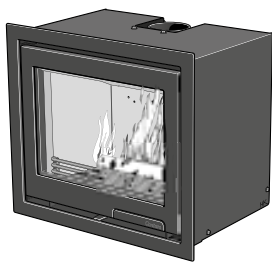

Contura i6 Inzethaard / inbouwhaard

Zwart.

Contura i6

Gietijzer inbouwkader, gietijzeren deur met geïntegreerde handgreep inclusief de makkelijke bediening.

2.795,-

Contura i6G

Gietijzer inbouwkader, glazen deur met geïntegreerde handgreep inclusief de makkelijke bediening.

3.150,-

Accessoires, zie onder

Accessoires Contura i6

325-059	Heteluchtrooster, zwart, 279x159 mm	129,49
211-527	Luchttoevoerset achter Ci5 + Ci6	225,72
211-526	Luchttoevoerset onder Ci6	225,72