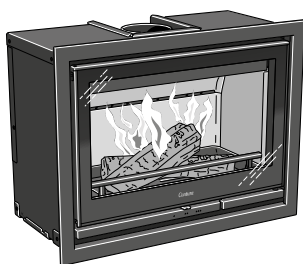

Contura i7 Inzethaard / inbouwhaard

Zwart.

Contura i7

Gietijzeren deur en frame, geïntegreerde handgreep en makkelijk toegankelijke bediening.

3.395,-

Contura i7G

Glazen deur, geïntegreerde handgreep en makkelijk toegankelijke bediening.

3.650,-

Accessoires, zie onder

Accessoires Contura i7

325-059	Heteluchtrooster, zwart, 279x159 mm	129,49
215-063	Aansluitkraag afvoer Ci7, Ci8, 45° Ø 125 mm	208,44
210-200	Luchttoevoerset achter Aluminium slang met isolatie tegen condensvorming, lengte 1000 mm, verloopstuk van Ø 65 mm naar Ø 100 mm, slangen en klemmen. De isolatieslang is ook tegen de koude trek. Inclusief adapter.	243,-