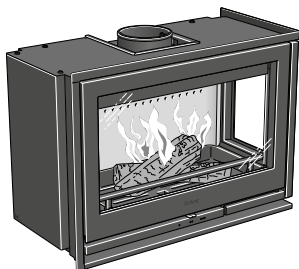

Contura i8.2

Gietijzeren deur, **glas 2 zijdig rechts**.
Geïntegreerde handgreep en makkelijk
toegankelijke bediening.

3.450,-