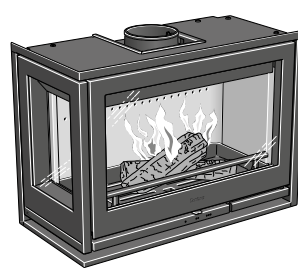

Contura i8.3

Gietijzeren deur, **glas 2 zijdig links**.
Geïntegreerde handgreep en makkelijk
toegankelijke bediening.

3.450,-