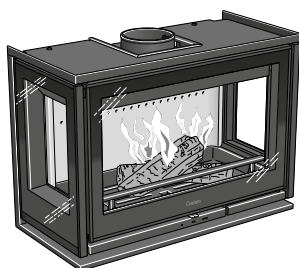

Contura i8G.1

Glazen deur, **3 zijdig glas**.
Geïntegreerde handgreep en makkelijk
toegankelijke bediening.

4.195,-