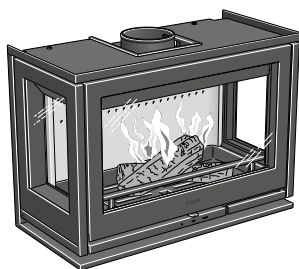

Contura i8 Inzethaard / inbouwhaard

Zwart

Contura i8.1

Gietijzeren deur, **3 zijdig glas**.
Geïntegreerde handgreep en makkelijk
toegankelijke bediening.

3.850,-