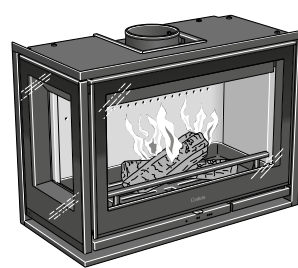

Contura i8G.3

Glazen deur, **glas 2 zijdig links**.
Geïntegreerde handgreep en makkelijk
toegankelijke bediening.

3.995,-

Accessoires, zie onder

Accessoires Contura i8

325-059	Hetelucht rooster, zwart, 279x159 mm	129,49
325-060	Adapter Ø 125 mm binnenmaat	129,49
215-063	Aansluitkraag afvoer Ci7, Ci8 45° Ø 125 mm	208,44
215-062	Lamellen afwerkingskader links/rechts en driezijdig zwart	235,44
210-200	Luchttoevoerset achter Aluminium slang met isolatie tegen condensvorming, lengte 1000 mm, verloopstuk van Ø 65 mm naar Ø 100 mm, slangen en klemmen. De isolatieslang is ook tegen de koude trek. Inclusief adapter.	243,00