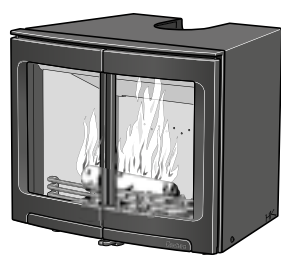

Accessoires, zie onder

Accessoires Contura i4

325-059	Heteluchtrooster, zwart, 279x159 mm	129,49
211-502	Set luchttoevoer + aansluitstuk	225,72

Contura i5 Inzethaard / inbouwhaard

Grijs of zwart.

Accessoires, zie onder