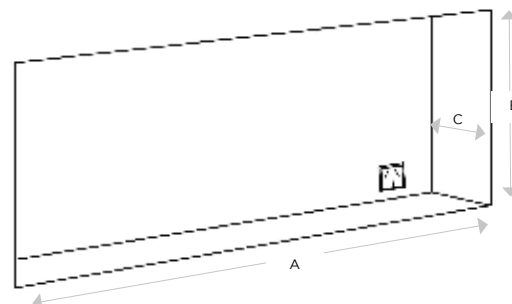

Sierra 48 | 60 | 72

230V/50Hz | 8,6 Watt

Experience Better Living

Afmetingen

DIMENSIES				
		Breedte (cm)	Hoogte (cm)	Diepte (cm)
Sierra 48"	Freestanding	121,9	49,5	13,2
	In wall	105,7 (A)	47,0 (C)	16,5 (B)
Sierra 60"	Freestanding	152,4	49,5	13,2
	In wall	133,1 (A)	47,0 (C)	16,5 (B)
Sierra 72"	Freestanding	182,9	49,5	13,2
	In wall	163,6 (A)	47,0 (C)	16,5 (B)

In wall installation

Specificaties

TECHNISCHE DETAILS	Sierra 48"	Sierra 60"	Sierra 72"
Vuursysteem	Optiflame®	Optiflame®	Optiflame®
Artikelnummer	220930	220940	220950
EAN code	8716412220937	8716412220944	8716412220951
Model	Wall-insert	Wall-insert	Wall-insert
Zicht op het vuur	Front	Front	Front
Kleur	Zwart	Zwart	Zwart
Decoratie / vuurbed	Houtset, Acrylic ice en witte kiezels	Houtset, Acrylic ice en witte kiezels	Houtset, Acrylic ice en witte kiezels
Vuurbeeld (BxH) in cm	101,5x26,8	128,9x26,8	159,4x26,8
Buitenmaten BxHxD in cm	121,9x49,5x13,2	152,4x49,5x13,2	182,9x49,5x13,2
Warmteafgifte	Ja	Ja	Ja
Verwarmingselement	Ja	Ja	Ja
Afstandsbediening	Ja	Ja	Ja
Handmatige bediening direct bij de haard mogelijk ja / nee	Ja	Ja	Ja
Lampmodule	LED	LED	LED
Geluidsmodule	Ja	Ja	Ja
Instellingen kleureffecten	Ja	Ja	Ja
Warmte-instelling 1 in W	1300	1300	1300
Warmte-instelling 2 in W	1600	1600	1600
Alleen vlamwerking in W	8,6	8,6	8,6
Max. verbruik	1600	1600	1600
Spanning/elektrische frequentie	230V/50Hz	230V/50Hz	230V/50Hz
Productgewicht in kg	18,5	29	35,5
Kabellengte	1,5 m	1,5 m	1,5 m
Garantie	2 jaar	2 jaar	2 jaar

Disclaimer We hebben deze publicatie met de grootst mogelijke zorg samengesteld. De informatie in deze publicatie kan echter onjuist worden weergegeven, is mogelijk gewijzigd of aangevuld. Deze publicatie kan worden gewijzigd. Glen Dimplex is niet verantwoordelijk voor de gevolgen van acties, beslissingen of resultaten die uitsluitend zijn gebaseerd op de informatie in deze publicatie.