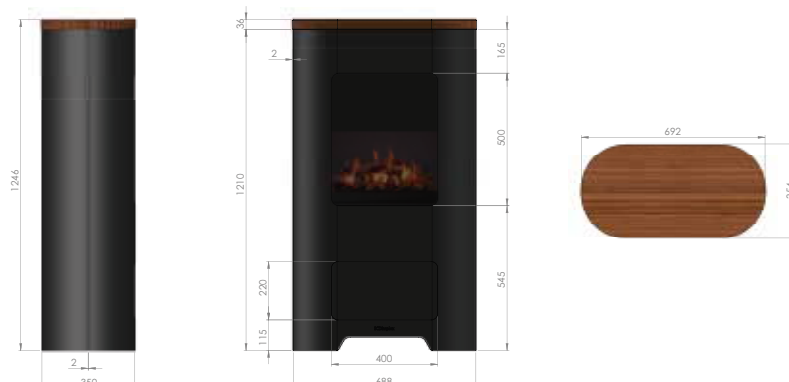

Natur 120

230V/50Hz | 200 Watt

Experience Better Living

Afmetingen