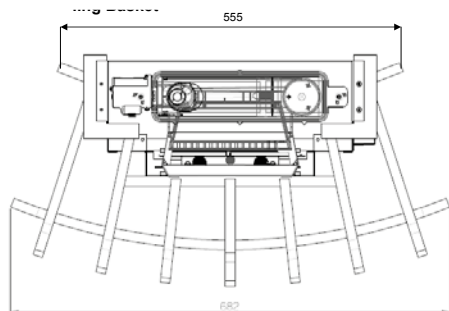

Silverton

230V/50Hz | 60 Watt

Experience Better Living

Afmetingen

Specificaties

Vuursysteem	Optimyst®
Artikelnummer	204554
EAN code	5011139204554
Model	Freestanding
Zicht op het vuur	3-zijdig
Kleur	Zwart
Decoratie / vuurbed	Houtset
Vuurbeeld (BxH) in cm	22x20
Buitenmaten BxHxD in cm	68,2x33x36,1
Warmteafgifte	Nee
Verwarmingselement	Nee
Afstandsbediening	Ja
Handmatige bediening direct bij de haard mogelijk ja / nee	Ja
Lampmodule	LED
Geluidsmodule	Nee
Instellingen kleureffecten	Nee
Warmte-instelling 1 in W	-
Warmte-instelling 2 in W	-
Alleen vlamwerking in W	60
Max. verbruik	60
Spanning/elektrische frequentie	230V/50Hz
Productgewicht in kg	10
Kabellengte	1,5 m
Garantie	2 jaar