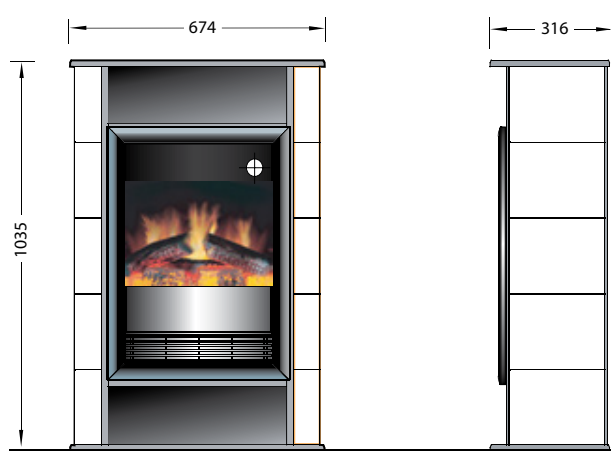

Scandic

230V/50Hz | 10 Watt

Experience Better Living

Afmetingen