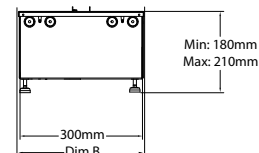

### DIMENSIES

	Breedte (cm)	Hoogte (cm)	Diepte (cm)
Cassette 500 (retail)	51	23	30
Cassette 1000 (retail)	101	23	30