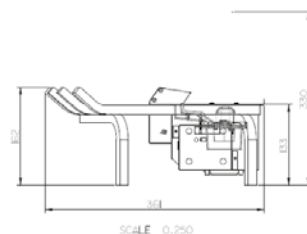

Silverton

230V/50Hz | 60 Watt

Experience Better Living

Afmetingen