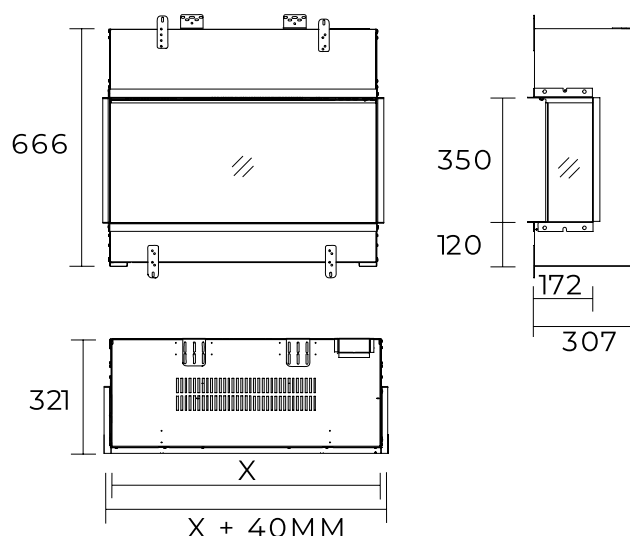

## Afmetingen

DIMENSIES			
	Breedte (cm)	Hoogte (cm)	Diepte (cm)
Vivente Plus 75	79,3	66,6	30,7
Vivente Plus 100	104,3	66,6	30,7
Vivente Plus 150	154,3	66,6	30,7