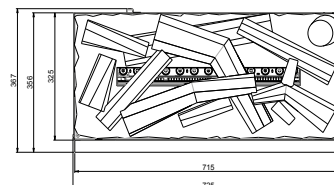

Juneau (XL)

230V/50Hz | 250 / 400 Watt

Experience Better Living

Afmetingen