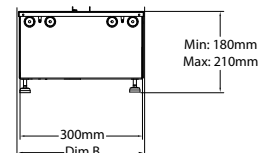

Cassette 1000 (projects)

230V/50Hz | 450 Watt

Experience Better Living

Afmetingen