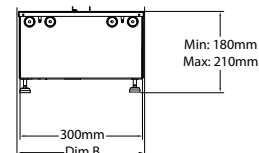

### DIMENSIES

	Breedte (cm)	Hoogte (cm)	Diepte (cm)
Cassette 500 (retail)	51	23	30
Cassette 1000 (retail)	101	23	30

## DIMENSIES

	Breedte (cm)	Hoogte (cm)	Diepte (cm)
Cassette 500 (retail)	51	23	30
Cassette 1000 (retail)	101	23	30