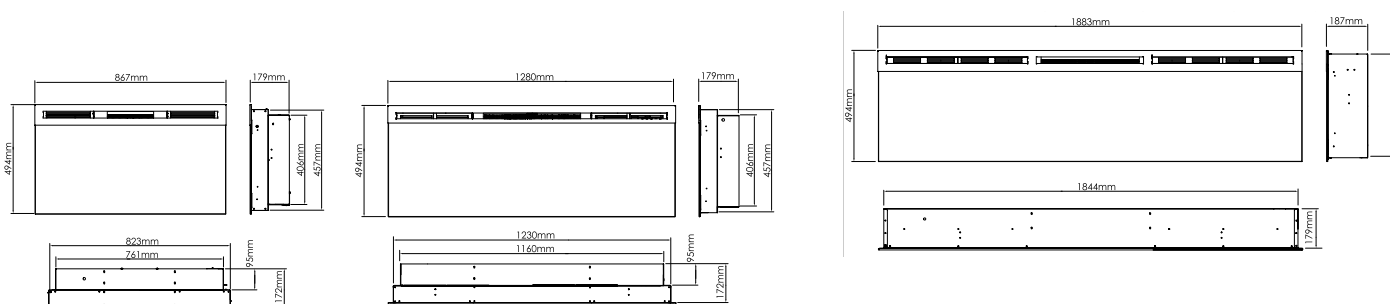

Prism 34 | 50 | 74

230V/50Hz | 15 / 19 / 24 Watt

Experience Better Living

Afmetingen

Specificaties

TECHNISCHE DETAILS	Prism 34"	Prism 50"	Prism 74'
Vuursysteem	Optiflame®	Optiflame®	Optiflame®
Artikelnummer	208378	209900	209917
EAN code	5011139208378	5011139209900	5011139209917
Model	Wall-insert	Wall-insert	Wall-insert
Zicht op het vuur	Front	Front	Front
Kleur	Zwart	Zwart	Zwart
Decoratie / vuurbed	Acrylic ice	Acrylic ice	Acrylic ice
Vuurbeeld (BxH) in cm	79x27	120x27	180x27
Buitenmaten BxHxD in cm	82,3x45,7x17,2	123x45,7x17,2	184,4x46,7x17,2
Warmteafgifte	Ja	Ja	Ja
Verwarmingselement	Ja	Ja	Ja
Afstandsbediening	Ja	Ja	Ja
Handmatige bediening direct bij de haard mogelijk ja / nee	Ja	Ja	Ja
Lampmodule	LED	LED	LED
Geluidsmodule	Nee	Nee	Nee
Instellingen kleureffecten	Ja	Ja	Ja
Warmte-instelling 1 in W	1100	1100	1100
Warmte-instelling 2 in W	-	-	-
Alleen vlamwerking in W	15	19	24
Max. verbruik	1100	1100	1100
Spanning/elektrische frequentie	230V/50Hz	230V/50Hz	230V/50Hz
Productgewicht in kg	23,5	32,5	51
Kabellengte	1,5 m	1,5 m	1,5 m
Garantie	2 jaar	2 jaar	2 jaar

Disclaimer We hebben deze publicatie met de grootst mogelijke zorg samengesteld. De informatie in deze publicatie kan echter onjuist worden weergegeven, is mogelijk gewijzigd of aangevuld. Deze publicatie kan worden gewijzigd. Glen Dimplex is niet verantwoordelijk voor de gevolgen van acties, beslissingen of resultaten die uitsluitend zijn gebaseerd op de informatie in deze publicatie.