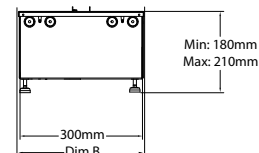

### DIMENSIES

	Breedte (cm)	Hoogte (cm)	Diepte (cm)
Cassette 500 (projects)	51	23	30
Cassette 1000 (projects)	101	23	30

### DIMENSIES

	Breedte (cm)	Hoogte (cm)	Diepte (cm)
Cassette 500 (retail)	51	23	30
Cassette 1000 (retail)	101	23	30