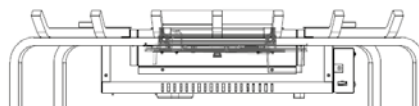

Silverton

230V/50Hz | 60 Watt

Experience Better Living

Afmetingen