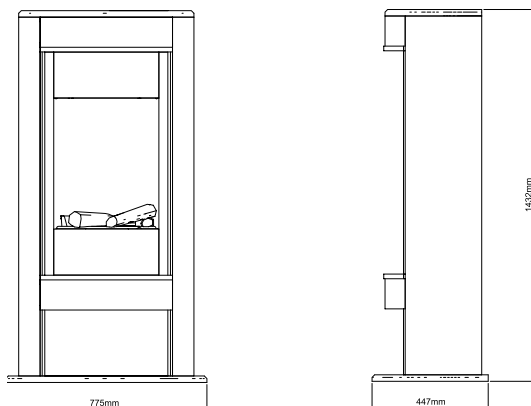

Verdi White | Black

230V/50Hz | 200 Watt

Experience Better Living

Afmetingen