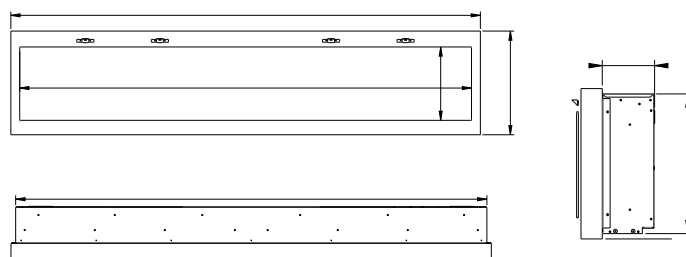

## Afmetingen

DIMENSIES			
	Breedte (cm)	Hoogte (cm)	Diepte (cm)
Ignite 50"	127,8	39,6	14,6
Ignite 60"	156	39,6	14,6
Ignite 74"	188,8	39,6	14,6
Ignite 100"	254,8	39,6	14,6