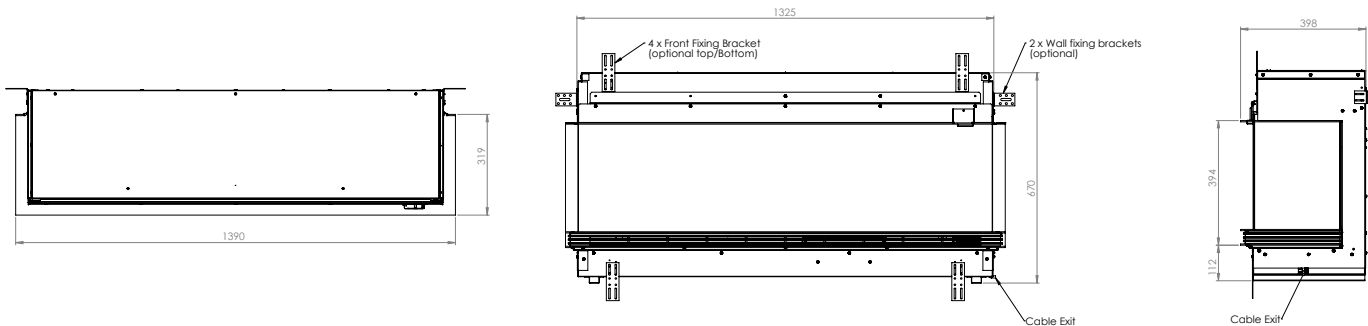

Vista 130 I | III

230V/50Hz | 70 Watt

Experience Better Living

Afmetingen