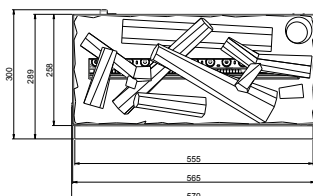

Juneau (XL)

230V/50Hz | 250 / 400 Watt

Experience Better Living

Afmetingen