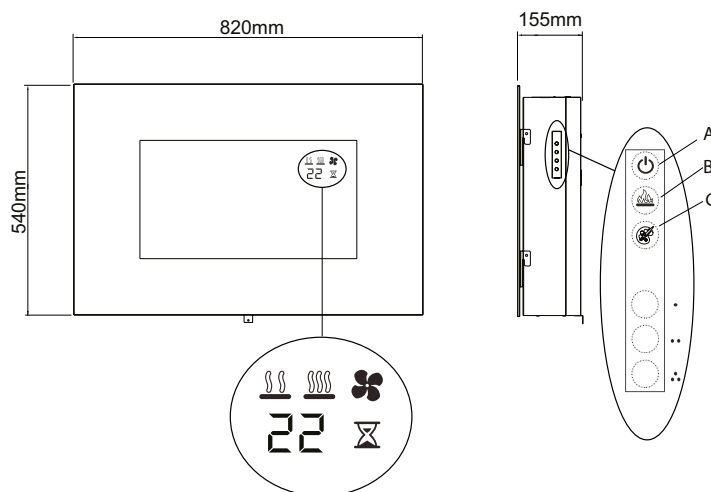

Toluca Deluxe

230V/50Hz | 10 Watt

Experience Better Living

Afmetingen