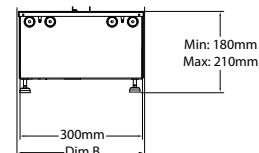

### DIMENSIES

	Breedte (cm)	Hoogte (cm)	Diepte (cm)
Cassette 500 (retail)	51	23	30
Cassette 1000 (retail)	101	23	30

## DIMENSIES

	Breedte (cm)	Hoogte (cm)	Diepte (cm)
Cassette 500 (retail)	51	23	30
Cassette 1000 (retail)	101	23	30

### DIMENSIES

	Breedte (cm)	Hoogte (cm)	Diepte (cm)
Cassette 500 (projects)	51	23	30
Cassette 1000 (projects)	101	23	30