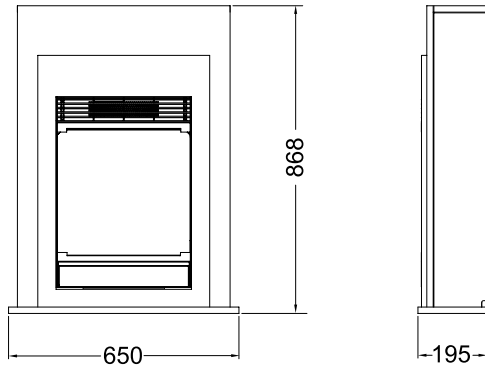

Bellini Black

230V/50Hz | 10 Watt

Experience Better Living

Afmetingen

Specificaties

Vuursysteem	Optiflame®
Artikelnummer	211132
EAN code	5011139211132
Model	Freestanding
Zicht op het vuur	Front
Kleur	Wit met zwart frame
Decoratie / vuurbed	Houtset
Vuurbeeld (BxH) in cm	34x38
Buitenmaten BxHxD in cm	65x86,8x19,5
Warmteafgifte	Ja
Verwarmingselement	Ja
Afstandsbediening	Ja
Handmatige bediening direct bij de haard mogelijk ja / nee	Ja
Lampmodule	LED
Geluidsmodule	Nee
Instellingen kleureffecten	Nee
Warmte-instelling 1 in W	700
Warmte-instelling 2 in W	1300
Alleen vlamwerking in W	10
Max. verbruik	1500
Spanning/elektrische frequentie	230V/50Hz
Productgewicht in kg	21,5
Kabellengte	1,5 m
Garantie	2 jaar