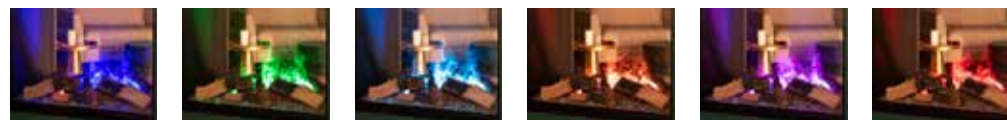

e-Matrix Vertical

De eyecatcher van je woning

Maak kennis met deze verbazingwekkende nieuwe toevoeging aan je huis: de enige en unieke 100% elektrische verticale doorkijkhaard op de markt! De eyecatcher in uw woning! Met zijn indrukwekkende hoogte van 160 cm en een breedte van 80 cm, is deze haard een van de grootste verticale haarden. Maak van je interieur een warm en stijlvol paradijs met deze adembenemende haard!

Creëer de perfecte sfeer met de instelbare multicolour LED-verlichting, die je naar eigen wens en smaak kunt aanpassen. Personaliseer je haard met een keuze uit verschillende decoratiemogelijkheden, zoals een houtset, witte kiezels of Acrylic ice. Voor een nog optimalere ervaring kun je optioneel kiezen voor bodemverlichting. Bepaal zelf de gewenste warmte met de instelbare 1 of 2 kW verwarmingsoptie.

Het onderhoud van deze haard is eenvoudig dankzij de stijlvol geïntegreerde deur. Bedien de haard met gemak via de meegeleverde afstandsbediening of maak gebruik van de Faber App voor nog meer mogelijkheden. Geniet van een energiezuinige haard zonder uitstoot, maar met een verbluffend vuurbeeld dat voor een fascinerend middelpunt in elke ruimte zorgt. Kies voor de unieke e-Matrix Vertical haard en maak van jouw interieur een adembenemende plek waar iedereen van zal genieten.

De e-Matrix Vertical met instelbare multicolour LED-verlichting; aan te passen naar eigen wens en smaak.

Meer info over
de e-Matrix Vertical?
Scan de QR code