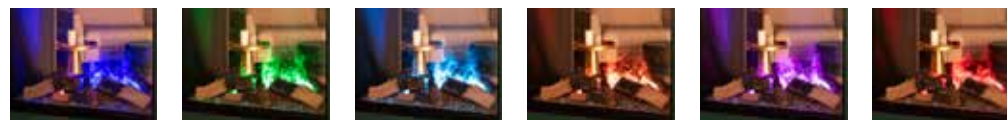

e-Matrix Linear

Opvallend en tegelijk duurzaam

Onze elektrische Linear Fires, speciaal ontworpen om jou te betoveren met hun lage, gestrekte design. Met een uniek vuurbeeld, prachtige decoratie en een levendig gloeibed (optioneel) brengen ze een verrassend stijlvolle touch in elke ruimte. Wil je jouw interieur nog verder personaliseren? Geen probleem! Kies uit een haarddecoratie van witte kiezels of Acrylic ice, passend bij jouw eigen smaak.

Het eigentijdse ontwerp van onze Linear Fires geeft jou de vrijheid om te experimenteren met opvallend en tegelijk duurzaam interieurdesign. Geen gedoe met een schoorsteen of gasaansluiting meer! Dankzij deze innovatieve kenmerken geniet je van ultieme flexibiliteit in het creëren van een sfeervolle ambiance in jouw huis. Maak een statement met een haard die niet alleen warmte en gezelligheid biedt, maar ook een blikvanger is in elke kamer.

Ontdek de mogelijkheden van Linear Fires en laat je betoveren door de perfecte combinatie van stijl, functionaliteit en duurzaamheid. Haal vandaag nog jouw eigen stijlvolle sfeerhaard in huis!

De e-Matrix Linear met instelbare multicolour LED-verlichting; aan te passen naar eigen wens en smaak.

Meer info over
de e-Matrix Linear?
Scan de QR code