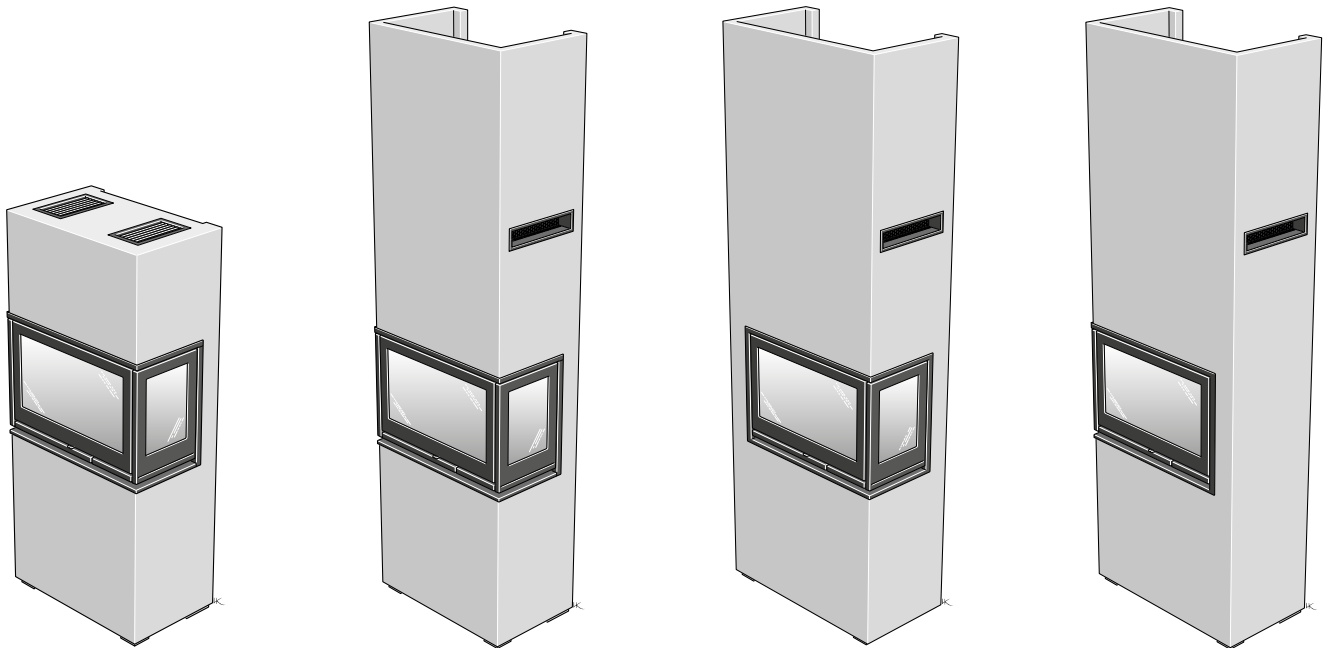

Contura i8 Cosi

Zwart. Aansluiting op kanaal Ø 150 mm.

Contura i8 Cosi, laag

Gietijzeren deur, glas 3 zijdig.

4.875,-

Contura i8 Cosi, hoog

Gietijzeren deur, glas 3 zijdig.

5.195,-

Contura i8 Cosi, hoog

Gietijzeren deur, glas rechts 2 zijdig.

5.250,-

Contura i8 Cosi, hoog

Gietijzeren deur, glas links 2 zijdig.

5.250,-

Contura i8G Cosi, laag

Glazen deur, glas 3 zijdig.

5.250,-

Contura i8G Cosi, hoog

Glazen deur, glas 3 zijdig.

5.595,-

Contura i8G Cosi, hoog

Glazen deur, glas rechts 2 zijdig.

5.695,-

Contura i8G Cosi, hoog

Glazen deur, glas links 2 zijdig.

5.695,-

De prijs is inclusief calciumsilicaatplaten, cassette, schroeven, plamuur, hoekbeschermers, hittebestendige lijm en een heteluchtrooster. (Verf is niet inbegrepen.)

Accessoires, zie onder

Accessoires Contura i8 Cosi

213-006	Vloerplaat glas	342,36
213-005	Vloerplaat zwart glas	368,28
215-601	Verhogingskit Ci8 kit Ci8 60 cm hoog	600,48
215-602	Verhogingskit Ci8 kit links/rechts 60 cm hoog	600,48
210-200	Luchttoevoerset achter Aluminium slang met isolatie tegen condensvorming, lengte 1000 mm, verloopstuk van Ø 65 mm naar Ø 100 mm, slangen en klemmen. De isolatieslang is ook tegen de koude trek. Inclusief adapter.	243,-