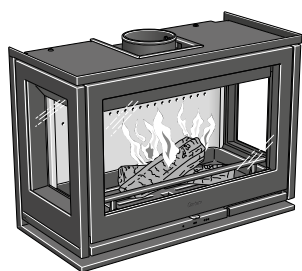

Contura i8 Inzethaard / inbouwhaard

Zwart

Contura i8.1

Gietijzeren deur, **3 zijdig glas.**

Geïntegreerde handgreep en makkelijk toegankelijke bediening.

3.850,-