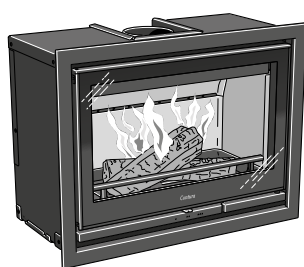

Contura i7 Inzethaard / inbouwhaard

Zwart.

Contura i7

Gietijzeren deur en frame, geïntegreerde handgreep en makkelijk toegankelijke bediening.

3.395,-

Contura i7G

Glazen deur, geïntegreerde handgreep en makkelijk toegankelijke bediening.