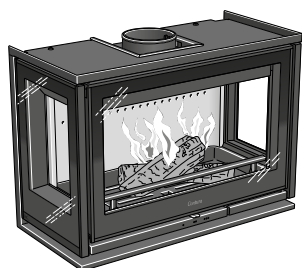

Geïntegreerde handgreep en makkelijk toegankelijke bediening.

3.450,-

Contura i8.3

Gietijzeren deur, **glas 2 zijdig links.**

Geïntegreerde handgreep en makkelijk toegankelijke bediening.

3.450,-

Contura i8G.1