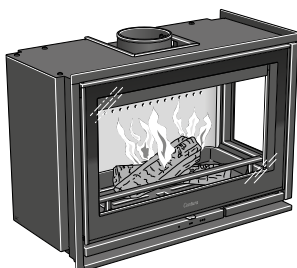

Contura i8G.2

Glazen deur, **glas 2 zijdig rechts.**

Geïntegreerde handgreep en makkelijk toegankelijke bediening.

3.995,-