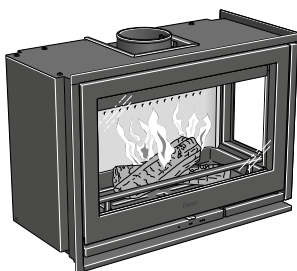

Contura i8.2

Gietijzeren deur, **glas 2 zijdig rechts.**

Geïntegreerde handgreep en makkelijk toegankelijke bediening.

3.450,-