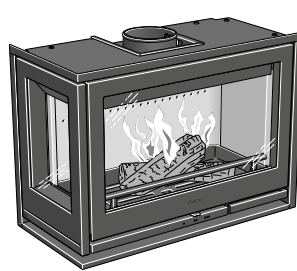

Contura i8.3

Gietijzeren deur, **glas 2 zijdig links.**

Geïntegreerde handgreep en makkelijk toegankelijke bediening.

3.450,-