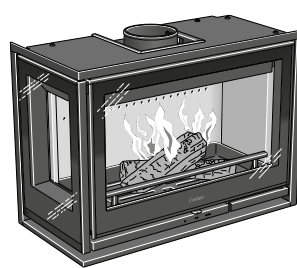

Contura i8G.3

Glazen deur, **glas 2 zijdig links.**

Geïntegreerde handgreep en makkelijk toegankelijke bediening.

3.995,-

Accessoires, zie onder

Accessoires Contura i8

325-059	Hetelucht rooster, zwart, 279x159 mm	129,49
325-060	Adapter Ø 125 mm binnenmaat	129,49
215-063	Aansluitkraag afvoer Ci7, Ci8 45° Ø 125 mm	208,44
215-062	Lamellen afwerkingskader links/rechts en driezijdig zwart	235,44
210-200	Luchttoevoerset achter Aluminium slang met isolatie tegen condensvorming, lengte 1000 mm, verloopstuk van Ø 65 mm naar Ø 100 mm, slangen en klemmen. De isolatieslang is ook tegen de koude trek. Inclusief adapter.	243,00