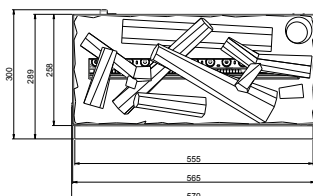

Juneau (XL)

230V/50Hz | 200 / 450 Watt

Experience Better Living

Afmetingen