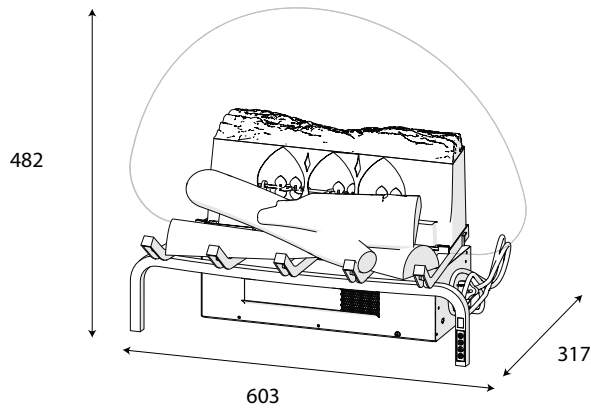

Logset 20"

230V/50Hz | 9 Watt

Experience Better Living

Afmetingen

Specificaties

Vuursysteem	Optiflame®
Artikelnummer	211156
EAN code	5011139211156
Model	Inset
Zicht op het vuur	3-zijdig
Kleur	Zwart
Decoratie / vuurbed	Houtset
Vuurbeeld (BxH) in cm	60x48
Buitenmaten BxHxD in cm	60,3x48,2x31,7
Warmteafgifte	Ja
Verwarmingselement	Ja
Afstandsbediening	Ja
Handmatige bediening direct bij de haard mogelijk	Ja
Lampmodule	LED
Geluidsmodule	Nee
Instellingen kleureffecten	Nee
Warmte-instelling 1 in W	650
Warmte-instelling 2 in W	1300
Alleen vlamwerking in W	9
Max. verbruik	1300
Spanning/elektrische frequentie	230V/50Hz
Productgewicht in kg	5,5
Kabellengte	1,5 m
Garantie	2 jaar