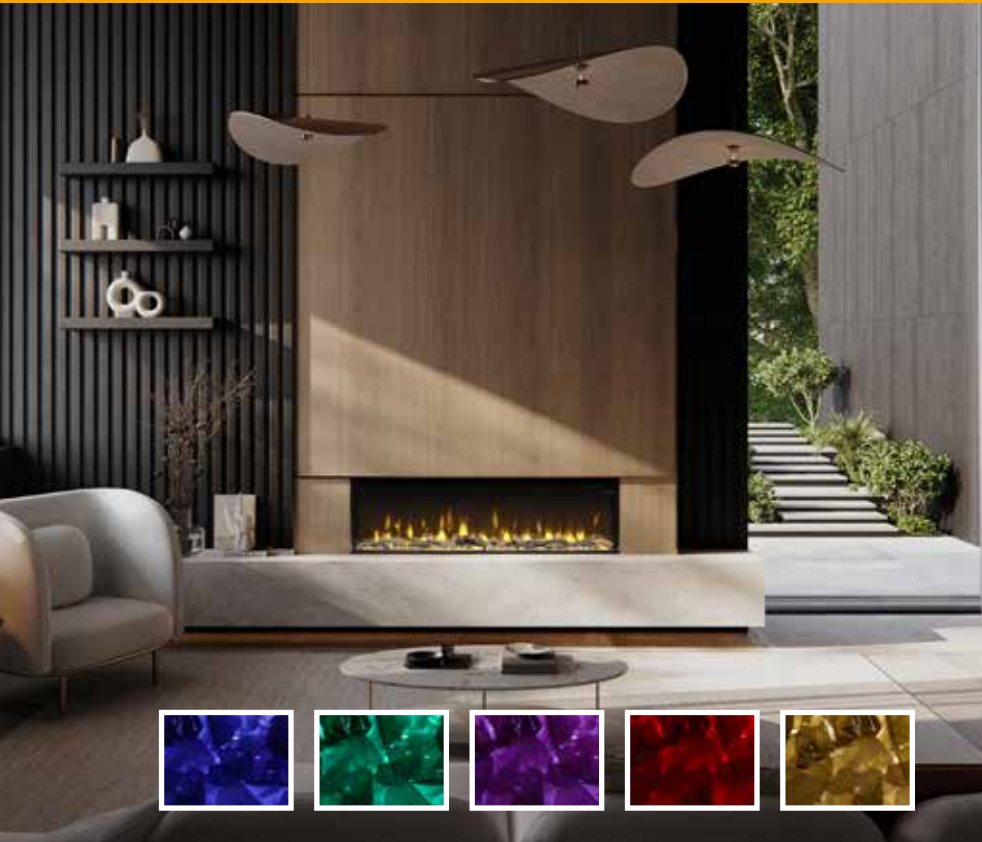

Ignite Bold 50 | 60 | 74

230V/50Hz | 20 / 23 / 27 Watt

Experience Better Living

Built In

Ontworpen om indruk te maken, de Ignite Bold is een verbluffend realistisch elektrisch vuur dat sfeer en warmte in elke kamer brengt. Dit model is beschikbaar in drie verschillende maten, 50", 60", en 74", en met de unieke verbindingskit kun je meerdere haarden aan elkaar koppelen om een nog langere haard te creëren, waardoor de Ignite Bold de perfecte oplossing is voor zowel huiselijke als commerciële toepassingen. Door designinspiratie te combineren met de nieuwste technologieën, biedt deze stijlvolle haard een opvallende vlamervaring dankzij het Optiflame-effect, oorspronkelijk ontwikkeld door Dimplex. Deze moderne, ingebouwde haard is voorzien van een spiegelachterwand dat de diepte van het vuur vergroot, en met het hoge venster zullen de betoverende vlammen die dansen over de realistische houtstammen voorzien van verwarmende gloed je blijven boeien.

- **Groter en beter getint glas** - biedt een panoramisch uitzicht op de betoverende vlammen vanuit elke hoek.
- **Keuze uit installatieopties** - 1-, 2- of 3-zijdige haard, de mogelijkheden voor maatwerk zijn eindeloos.
- **Gepatenteerde ComfortSaver-technologie** - energie-efficiënte verwarming die tot 11% besparing op energiekosten biedt.
- **Flame Connect App** - verander de haardervaring naar jouw wens met slechts een druk op de knop.
- **Volledig aanpasbaar** - waardoor je de kleur van de vlam en het gloeibed, de helderheid en de vlam snelheid naar jouw voorkeur kunt selecteren.
- **Slimme zelfdiagnose** - geïntegreerde slimme technologie die de prestaties van je haard verbetert door onderhouds- en operationele feedback te geven.

3 installatie opties. In te bouwen als 1-, 2- of 3-zijdige haard

Mogelijkheid tot koppelen van meerdere units.

Optiflame vlamtechnologie, rustgevende vlammen boven het aangelichte gloeibed.

Vlammen en lampen gebruiken energiezuinige LED's die geen onderhoud vereisen en afzonderlijk kunnen branden.

Wordt standaard geleverd met een houtset en tumbled glas. Houtset (looks-like-eiken) optioneel bij te bestellen.

Mogelijkheid af te wisselen tussen gloeibedkleuren.

In kleur afwisselende vlameffecten.

Krachtige door ventilator aangestuurde verwarming door veilig element dat on demand aanvullende verwarming biedt.

Energiezuinige verwarming, die tot 11% energiebesparing oplevert.

7-daagse programmeerbare timer.