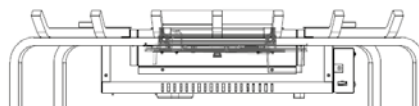

Silverton

230V/50Hz | 60 Watt

Experience Better Living

Afmetingen

Specificaties

Vuursysteem	Optimyst®
Artikelnummer	204554
EAN code	5011139204554
Model	Inset
Zicht op het vuur	3-zijdig
Kleur	Zwart
Decoratie / vuurbed	Houtset
Vuurbeeld (BxH) in cm	22x20
Buitenmaten BxHxD in cm	68,2x33x36,1
Warmteafgifte	Nee
Verwarmingselement	Nee
Afstandsbediening	Ja
Handmatige bediening direct bij de haard mogelijk	Ja
Lampmodule	LED
Geluidsmodule	Nee
Instellingen kleureffecten	Nee
Warmte-instelling 1 in W	-
Warmte-instelling 2 in W	-
Alleen vlamwerking in W	60
Max. verbruik	60
Spanning/elektrische frequentie	230V/50Hz
Productgewicht in kg	10
Kabellengte	1,5 m
Garantie	2 jaar