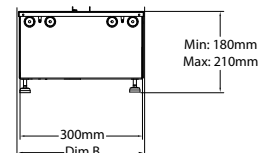

Cassette 1000 (retail)

230V/50Hz | 450 Watt

Experience Better Living

Afmetingen

AFMETINGEN

	Breedte (cm)	Hoogte (cm)	Diepte (cm)
Cassette 500 (retail)	50,8	18	30,4
Cassette 1000 (retail)	101,7	18	30,4

Specificaties