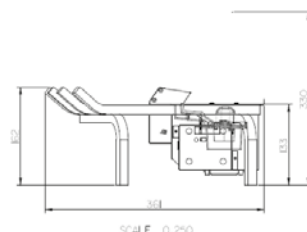

Silverton

230V/50Hz | 60 Watt

Experience Better Living

Afmetingen