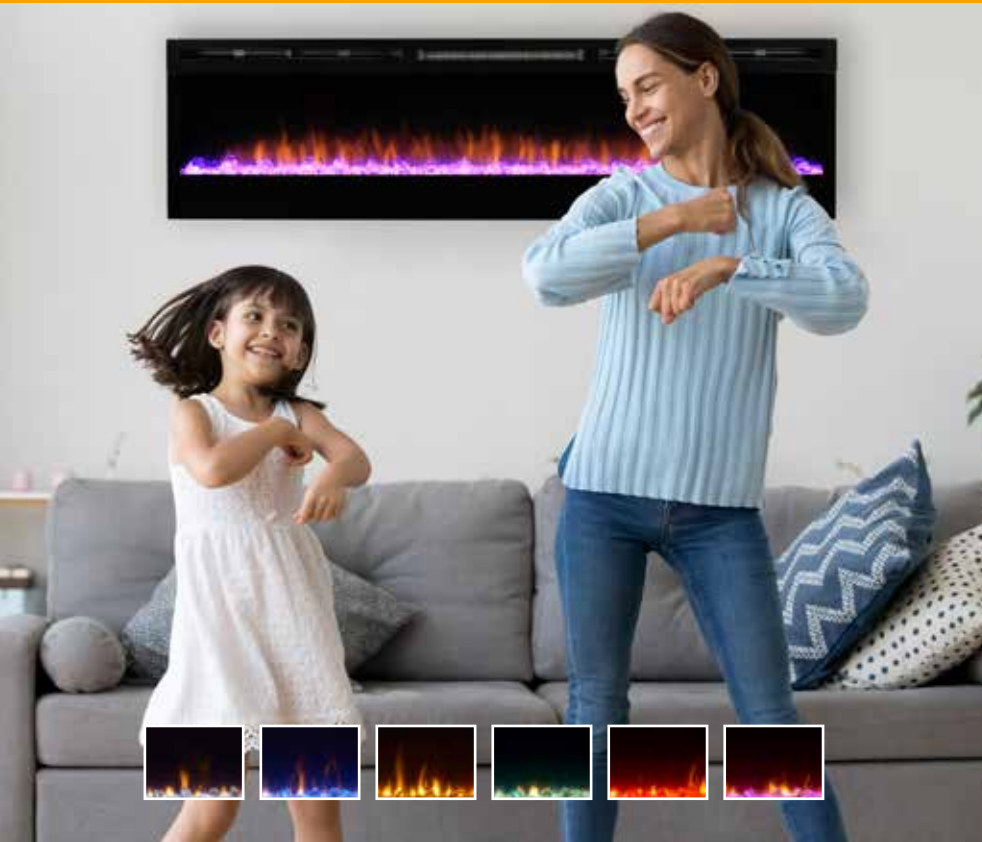

Prism 34 | 50 | 74

230V/50Hz | 15 / 19 / 24 Watt

Experience Better Living