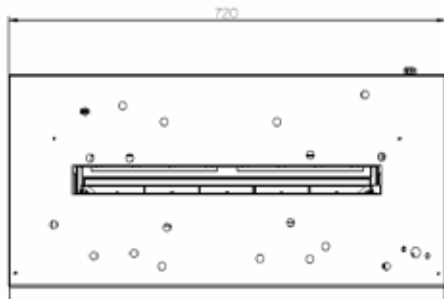

Standaard geleverd met witte kiezels.

Zeer geschikt voor inbouw.

Cassette L Pebbles

230V/50Hz | 400 Watt

Experience Better Living

Afmetingen

Specificaties

Vuursysteem	Optimyst®
Artikelnummer	202789
EAN code	5011139202789
Model	Cassette
Zicht op het vuur	4-zijdig
Kleur	Zwart
Decoratie / vuurbed	Witte kiezels
Vuurbeeld (BxH) in cm	51x20
Buitenmaten BxHxD in cm	72x18,8x35
Warmteafgifte	Nee
Verwarmingselement	Nee
Afstandsbediening	Ja
Handmatige bediening direct bij de haard mogelijk	Ja
Lampmodule	Halogeen
Geluidsmodule	Nee
Instellingen kleureffecten	Nee
Warmte-instelling 1 in W	-
Warmte-instelling 2 in W	-
Alleen vlamwerking in W	400
Max. verbruik	400
Spanning/elektrische frequentie	230V/50Hz
Productgewicht in kg	27
Kabellengte	1,5 m
Garantie	2 jaar