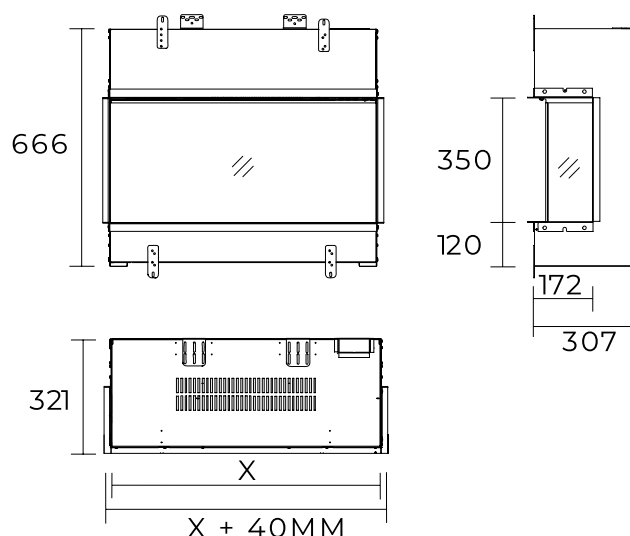

Experience Better Living

Afmetingen

AFMETINGEN			
	Breedte (cm)	Hoogte (cm)	Diepte (cm)
Vivente Plus 75	79,3	66,6	30,7
Vivente Plus 100	104,3	66,6	30,7
Vivente Plus 150	154,3	66,6	30,7

Specificaties

	Vivente Plus 75	Vivente Plus 100	Vivente Plus 150
Vuursysteem	Optiflame®	Optiflame®	Optiflame®
Artikelnummer	211682	211712	211743
EAN code	5011139211682	5011139211712	5011139211743
Model	Built-in	Built-in	Built-in
Zicht op het vuur	1-, 2- of 3-zijdig	1-, 2- of 3-zijdig	1-, 2- of 3-zijdig
Kleur	Zwart	Zwart	Zwart
Decoratie / vuurbed	Authentieke houtset	Authentieke houtset	Authentieke houtset
Vuurbeeld (BxH) in cm	75x34	100x34	150x34
Buitenmaten BxHxD in cm	79,3x66,6x30,7	104,3x66,6x30,7	154,3x66,6x30,7
Warmteafgifte	Ja	Ja	Ja
Verwarmingselement	Ja	Ja	Ja
Afstandsbediening	Ja	Ja	Ja
Handmatige bediening direct bij de haard mogelijk	Ja	Ja	Ja
Lampmodule	LED	LED	LED
Geluidsmodule	Ja	Ja	Ja
Instellingen kleureffecten	Ja	Ja	Ja
Warmte-instelling 1 in W	1500	1500	1500
Warmte-instelling 2 in W	-	-	-
Alleen vlamwerking in W	20	28	40
Max. verbruik	1500	1500	1500
Spanning/elektrische frequentie	230V/50Hz	230V/50Hz	230V/50Hz
Productgewicht in kg	38	50	70
Kabellengte	1,5 m	1,5 m	1,5 m
Garantie	2 jaar	2 jaar	2 jaar