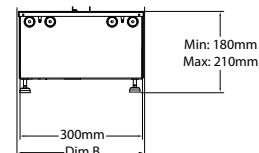

Zeer geschikt voor inbouw.

Cassette 500 (retail)

230V/50Hz | 220 Watt

Experience Better Living

Afmetingen

AFMETINGEN

	Breedte (cm)	Hoogte (cm)	Diepte (cm)
Cassette 500 (retail)	50,8	18	30,4
Cassette 1000 (retail)	101,7	18	30,4