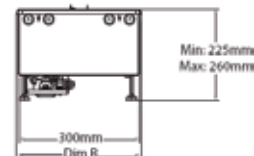

Cassette 1000 projects Multi Optimyst

230V/50Hz | 470 Watt

Experience Better Living

Afmetingen

AFMETINGEN

	Breedte (cm)	Hoogte (cm)	Diepte (cm)
Cassette 500 (retail)	50,8	22,5	30,4
Cassette 1000 (retail)	101,7	22,5	30,4