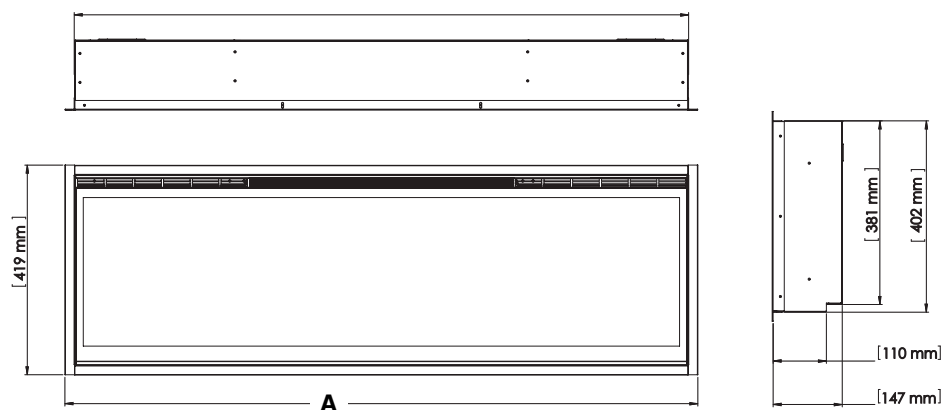

Afmetingen

MODEL	A
Ignite Evolve 50	127,8cm
Ignite Evolve 60	153,2cm
Ignite Evolve 74	188,7cm
Ignite Evolve 100	254,8cm

Specificaties

	Ignite Evolve 50	Ignite Evolve 60	Ignite Evolve 74	Ignite Evolve 100
Vuursysteem	Optiflame®	Optiflame®	Optiflame®	Optiflame®
Artikelnummer	500003706	500003710	500003712	500003713
EAN code	5011139088734	5011139088741	5011139088758	5011139088765
Model	Wall-insert	Wall-insert	Wall-insert	Wall-insert
Zicht op het vuur	Front	Front	Front	Front
Kleur	Zwart	Zwart	Zwart	Zwart
Decoratie / vuurbed	Drijfhoutset en tumbled glas	Drijfhoutset en tumbled glas	Drijfhoutset en tumbled glas	Drijfhoutset en tumbled glas
Vuurbeeld (BxH) in cm	123,8x29,7	153x29,7	184,6x29,7	250,6x29,7
Buitenmaten BxHxD in cm	127,8x40,2x14,7	153,2x40,2x14,7	188,7x40,2x14,7	254,8x40,2x14,7
Warmteafgifte	Ja	Ja	Ja	Ja
Verwarmingselement	Ja	Ja	Ja	Ja
Afstandsbediening	Ja	Ja	Ja	Ja
Handmatige bediening direct bij de haard mogelijk	Ja	Ja	Ja	Ja
Lampmodule	LED	LED	LED	LED
Geluidsmodule	Nee	Nee	Nee	Nee
Instellingen kleureffecten	Ja	Ja	Ja	Ja
Warmte-instelling 1 in W	1000	1000	1000	1000
Warmte-instelling 2 in W	2000	2000	2000	2000
Alleen vlamwerking in W	19	23	27	35
Max. verbruik	2000	2000	2000	2000
Spanning/elektrische frequentie	230V/50Hz	230V/50Hz	230V/50Hz	230V/50Hz
Productgewicht in kg	31,8	37,2	44,9	59,7
Kabellengte	1 m	1 m	1 m	1 m
Garantie	2 jaar	2 jaar	2 jaar	2 jaar