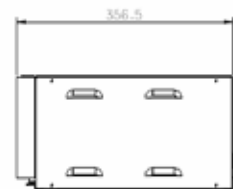

Cassette L Pebbles

230V/50Hz | 400 Watt

Experience Better Living

Afmetingen

Specificaties

Vuursysteem	Optimyst®
Artikelnummer	202789
EAN code	5011139202789
Model	Cassette
Zicht op het vuur	4-zijdig
Kleur	Zwart
Decoratie / vuurbed	Witte kiezels
Vuurbeeld (BxH) in cm	51x20
Buitenmaten BxHxD in cm	72x18,8x35
Warmteafgifte	Nee
Verwarmingselement	Nee
Afstandsbediening	Ja
Handmatige bediening direct bij de haard mogelijk	Ja
Lampmodule	Halogeen
Geluidsmodule	Nee
Instellingen kleureffecten	Nee
Warmte-instelling 1 in W	-
Warmte-instelling 2 in W	-
Alleen vlamwerking in W	400
Max. verbruik	400
Spanning/elektrische frequentie	230V/50Hz
Productgewicht in kg	27
Kabellengte	1,5 m
Garantie	2 jaar

Alle cassettes moeten beschikken over adequate ventilatie voor een optimale vuurervaring. Lees onze handleidingen of ga naar onze website www.dimplexfires.com voor advies.