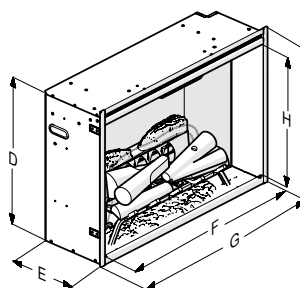

Firebox 30

230V/50Hz | 15 Watt

Experience Better Living

Afmetingen

Rough-In Framing Dimensions

Firebox Dimensions

AFMETINGEN

	Breedte (cm)	Hoogte (cm)	Diepte (cm)
Firebox 30"	79,2	67,6	30,7