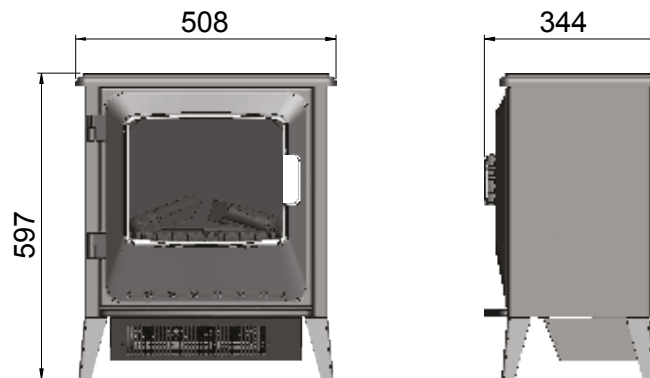

Lucia

230V/50Hz | 10 Watt

Experience Better Living

Afmetingen

Specificaties

Vuursysteem	Optiflame®
Artikelnummer	211255F
EAN code	5011139211255
Model	Freestanding
Zicht op het vuur	Front
Kleur	Zwart
Decoratie / vuurbed	Houtset
Vuurbeeld (BxH) in cm	38x25
Buitenmaten BxHxD in cm	50,8x59,7x34,4
Warmteafgifte	Ja
Verwarmingselement	Ja
Afstandsbediening	Ja
Handmatige bediening direct bij de haard mogelijk	Ja
Lampmodule	LED
Geluidsmodule	Nee
Instellingen kleureffecten	Nee
Warmte-instelling 1 in W	900
Warmte-instelling 2 in W	1800
Alleen vlamwerking in W	10
Max. verbruik	1800
Spanning/elektrische frequentie	230V/50Hz
Productgewicht in kg	16
Kabellengte	1,5 m
Garantie	2 jaar