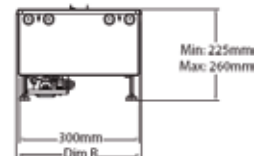

Cassette 1000 (projects)

230V/50Hz | 450 Watt

Experience Better Living

Afmetingen

AFMETINGEN

	Breedte (cm)	Hoogte (cm)	Diepte (cm)
Cassette 500 (retail)	50,8	22,5	30,4
Cassette 1000 (retail)	101,7	22,5	30,4