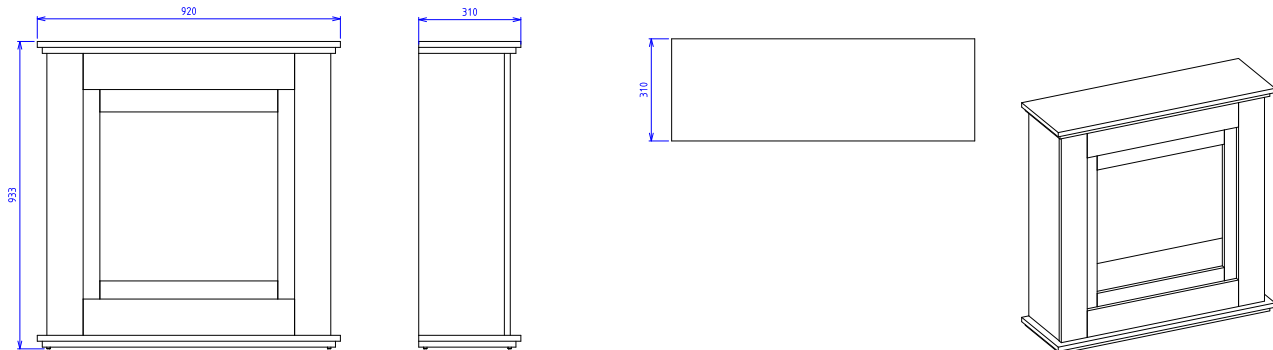

Unity

230V/50Hz | 7 Watt

Experience Better Living

Afmetingen

Specificaties

Vuursysteem	Optiflame®
Artikelnummer	235560F
EAN code	8716412235566
Model	Freestanding
Zicht op het vuur	Front
Kleur	Wit
Decoratie / vuurbed	LED-Houtset
Vuurbeeld (BxH) in cm	52x42
Buitenmaten BxHxD in cm	92x93,3x31
Warmteafgifte	Ja
Verwarmingselement	Ja
Afstandsbediening	Ja
Handmatige bediening direct bij de haard mogelijk	Ja
Lampmodule	LED
Geluidsmodule	Nee
Instellingen kleureffecten	Ja
Warmte-instelling 1 in W	1400
Warmte-instelling 2 in W	-
Alleen vlamwerking in W	7
Max. verbruik	1400
Spanning/elektrische frequentie	230V/50Hz
Productgewicht in kg	44,5
Kabellengte	1,5 m
Garantie	2 jaar