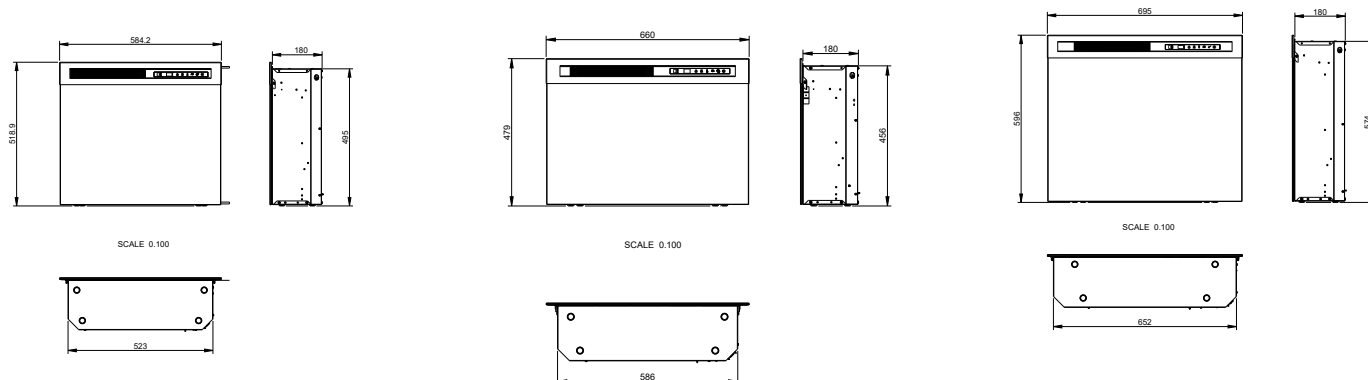

Haard ook te bedienen via knoppendisply op de haard.

Zeer geschikt voor inbouw.

XHD Electric firebox 23 | 26 | 28

230V/50Hz | 7 Watt

Experience Better Living

Afmetingen

Specificaties

	XHD23 Electric Firebox 20"	XHD26 Electric Firebox 25"	XHD28 Electric Firebox 26"
Vuursysteem	Optiflame®	Optiflame®	Optiflame®
Artikelnummer	210951	210975	211002
EAN code	5011139210951	5011139210975	5011139211002
Model	Built-in	Built-in	Built-in
Zicht op het vuur	Front	Front	Front
Kleur	Zwart	Zwart	Zwart
Decoratie / vuurbed	LED-Houtset	LED-Houtset	LED-Houtset
Vuurbeeld (BxH) in cm	52x42	60x38	62x48
Buitenmaten BxHxD in cm	58,4x51,9x18	66x47,9x18	69,5x59,6x18
Warmteafgifte	Ja	Ja	Ja
Verwarmingselement	Ja	Ja	Ja
Afstandsbediening	Ja	Ja	Ja
Handmatige bediening direct bij de haard mogelijk	Ja	Ja	Ja
Lampmodule	LED	LED	LED
Geluidsmodule	Nee	Nee	Nee
Instellingen kleureffecten	Ja	Ja	Ja
Warmte-instelling 1 in W	1400	1400	1400
Warmte-instelling 2 in W	-	-	-
Alleen vlamwerking in W	7	7	7
Max. verbruik	1400	1400	1400
Spanning/elektrische frequentie	230V/50Hz	230V/50Hz	230V/50Hz
Productgewicht in kg	11	11,5	14,5
Kabellengte	1,5 m	1,5 m	1,5 m
Garantie	2 jaar	2 jaar	2 jaar