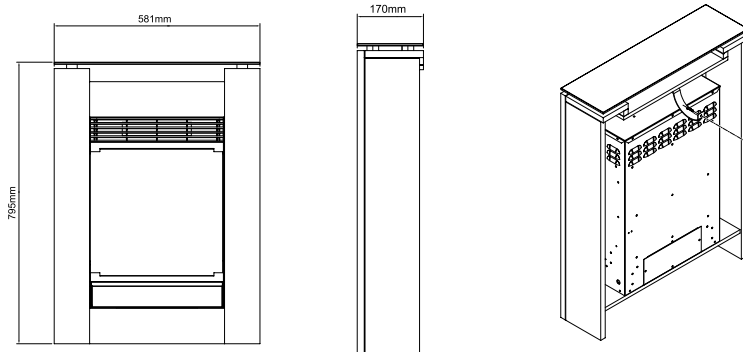

Gisella White

230V/50Hz | 1500 Watt

Experience Better Living

Afmetingen

Specificaties

Vuursysteem	Optiflame®
Artikelnummer	208392F
EAN code	5011139208392
Model	Freestanding
Zicht op het vuur	Front
Kleur	Wit
Decoratie / vuurbed	Houtset
Vuurbeeld (BxH) in cm	34x38 cm
Buitenmaten BxHxD in cm	58,1x79,5x17
Warmteafgifte	Ja
Verwarmingselement	Ja
Afstandsbediening	Ja
Handmatige bediening direct bij de haard mogelijk	Ja
Lampmodule	LED
Geluidsmodule	Nee
Instellingen kleureffecten	Nee
Warmte-instelling 1 in W	700
Warmte-instelling 2 in W	1300
Alleen vlamwerking in W	10
Max. verbruik	1500
Spanning/elektrische frequentie	230V/50Hz
Productgewicht in kg	22,5
Kabellengte	1,5 m
Garantie	2 jaar