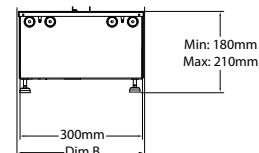

Cassette 1000 retail Multi Optimyst

230V/50Hz | 470 Watt

Experience Better Living

Afmetingen