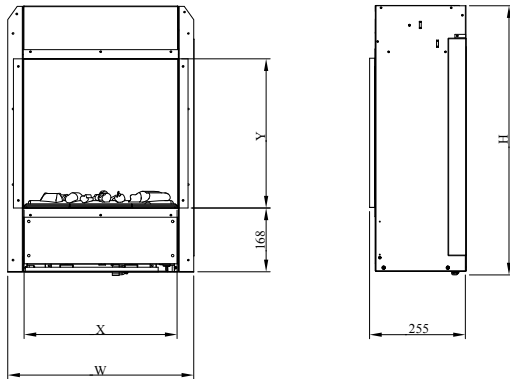

Engine 56-600 | 68-400

230V/50Hz | 200 Watt

Experience Better Living

Afmetingen