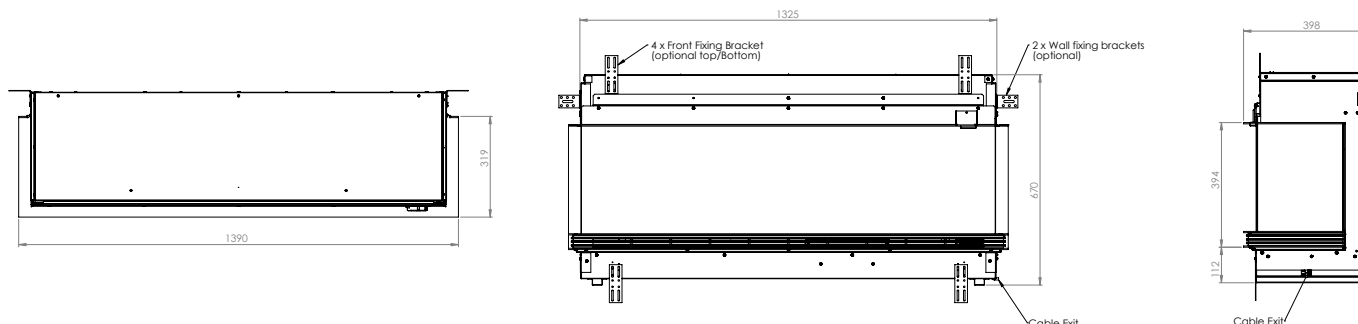

Afmetingen

Specificaties

	Vista 70 I	Vista 70 III	Vista 130 I	Vista 130 III
Vuursysteem	Opti-V®	Opti-V®	Opti-V®	Opti-V®
Artikelnummer	400001658	400001659	400001670	400001671
EAN code	5011139087799	5011139087805	5011139087812	5011139087829
Model	Built-in	Built-in	Built-in	Built-in
Zicht op het vuur	Front	3-zijdig	Front	3-zijdig
Kleur	Zwart	Zwart	Zwart	Zwart
Decoratie / vuurbed	Houtset	Houtset	Houtset	Houtset
Vuurbeeld (BxH) in cm	69x37	69x37	130x40	130x40
Buitenmaten BxHxD in cm	70,5x67x39,8	77x67x39,8	132,5x67x39,8	132,9x67x39,8
Warmteafgifte	Ja	Ja	Ja	Ja
Verwarmingselement	Ja	Ja	Ja	Ja
Afstandsbediening	Ja	Ja	Ja	Ja
Handmatige bediening direct bij de haard mogelijk	Nee	Nee	Nee	Nee
Lampmodule	LED	LED	LED	LED
Geluidsmodule	Ja	Ja	Ja	Ja
Instellingen kleureffecten	Nee	Nee	Nee	Nee
Warmte-instelling 1 in W	1000	1000	1000	1000
Warmte-instelling 2 in W	2000	2000	2000	2000
Alleen vlamwerking in W	35	35	70	70
Max. verbruik	2000	2000	2000	2000
Spanning/elektrische frequentie	230V/50Hz	230V/50Hz	230V/50Hz	230V/50Hz
Productgewicht in kg	-	-	81	81
Kabellengte	1 m	1 m	1 m	1 m
Garantie	2+3 jaar	2+3 jaar	2+3 jaar	2+3 jaar