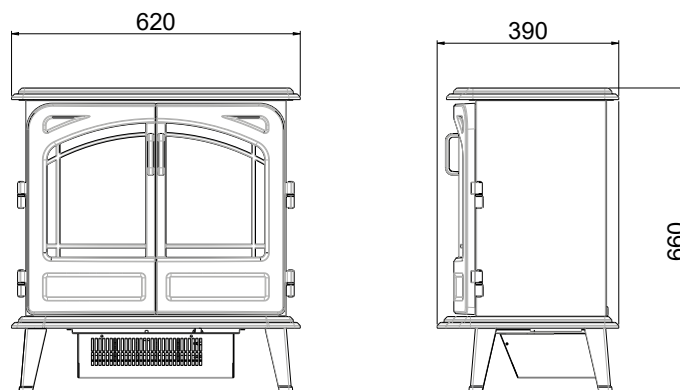

Eenvoudig aan te sluiten op een standaard stopcontact voor directe sfeer.

Grand Rouge

230V/50Hz | 200 Watt

Experience Better Living

Afmetingen

Specificaties

Vuursysteem	Optimyst®
Artikelnummer	235230F
EAN code	8716412235238
Model	Freestanding
Zicht op het vuur	Front
Kleur	Rood
Decoratie / vuurbed	Houtset
Vuurbeeld (BxH) in cm	53x28
Buitenmaten BxHxD in cm	62x66x39
Warmteafgifte	Ja
Verwarmingselement	Ja
Afstandsbediening	Ja
Handmatige bediening direct bij de haard mogelijk	Ja
Lampmodule	Halogeen
Geluidsmodule	Nee
Instellingen kleureffecten	Nee
Warmte-instelling 1 in W	1000
Warmte-instelling 2 in W	2000
Alleen vlamwerking in W	200
Max. verbruik	2000
Spanning/elektrische frequentie	230V/50Hz
Productgewicht in kg	21
Kabellengte	1,8 m
Garantie	2 jaar