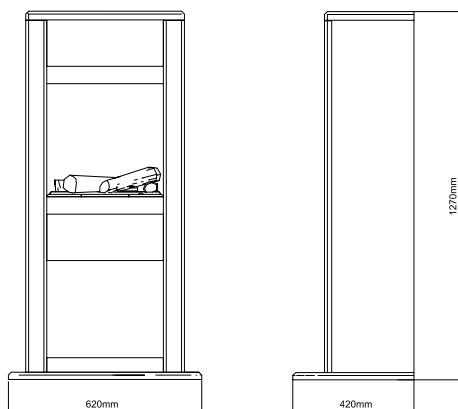

Cubic

230V/50Hz | 200 Watt

Experience Better Living

Afmetingen

Specificaties

Vuursysteem	Optimyst®
Artikelnummer	207425
EAN code	5011139207425
Model	Freestanding
Zicht op het vuur	Front
Kleur	Zwart / Antraciet
Decoratie / vuurbed	Houtset
Vuurbeeld (BxH) in cm	38x40
Buitenmaten BxHxD in cm	67x127x42
Warmteafgifte	Ja
Verwarmingselement	Ja
Afstandsbediening	Ja
Handmatige bediening direct bij de haard mogelijk	Ja
Lampmodule	Halogeen
Geluidsmodule	Nee
Instellingen kleureffecten	Nee
Warmte-instelling 1 in W	1000
Warmte-instelling 2 in W	2000
Alleen vlamwerking in W	200
Max. verbruik	2000
Spanning/elektrische frequentie	230V/50Hz
Productgewicht in kg	45,5
Kabellengte	1,5 m
Garantie	2 jaar