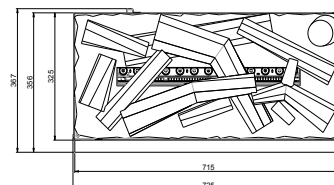

Juneau (XL)

230V/50Hz | 200 / 450 Watt

Experience Better Living

Afmetingen