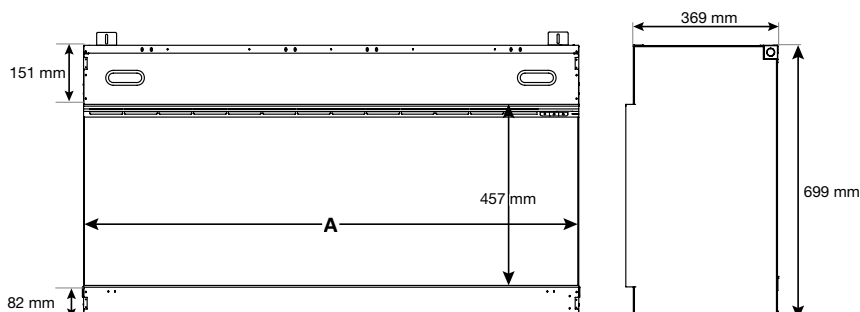

Ignite Ultra 40 | 50 | 60 | 74

230V/50Hz | 30 / 36 / 43 / 51 Watt

Experience Better Living

Afmetingen

MODEL	A
Ignite Ultra 40	103,1 cm
Ignite Ultra 50	128,5 cm
Ignite Ultra 60	153,9 cm
Ignite Ultra 74	189,5 cm