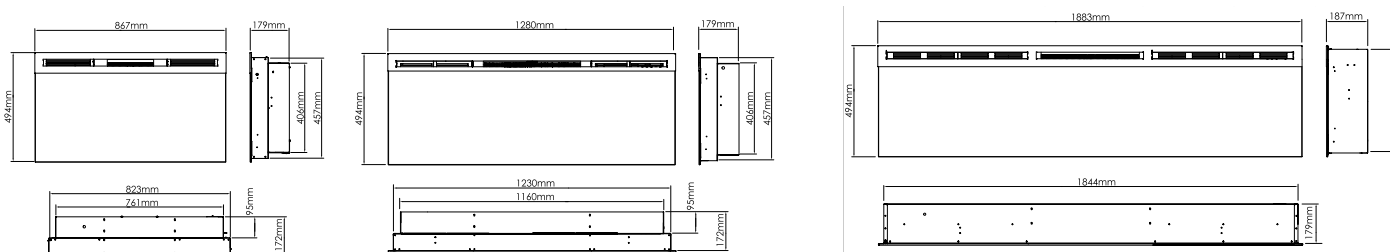

Prism 34 | 50 | 74

230V/50Hz | 15 / 19 / 24 Watt

Experience Better Living

Afmetingen

Specificaties

	Prism 34"	Prism 50"	Prism 74"
Vuursysteem	Optiflame®	Optiflame®	Optiflame®
Artikelnummer	208378	209900	209917
EAN code	5011139208378	5011139209900	5011139209917
Model	Wall-insert	Wall-insert	Wall-insert
Zicht op het vuur	Front	Front	Front
Kleur	Zwart	Zwart	Zwart
Decoratie / vuurbed	Acrylic Ice	Acrylic Ice	Acrylic Ice
Vuurbeeld (BxH) in cm	79x27	120x27	180x27
Buitenmaten BxHxD in cm	82,3x45,7x17,2	123x45,7x17,2	184,4x46,7x17,2
Warmteafgifte	Ja	Ja	Ja
Verwarmingselement	Ja	Ja	Ja
Afstandsbediening	Ja	Ja	Ja
Handmatige bediening direct bij de haard mogelijk	Ja	Ja	Ja
Lampmodule	LED	LED	LED
Geluidsmodule	Nee	Nee	Nee
Instellingen kleureffecten	Ja	Ja	Ja
Warmte-instelling 1 in W	1100	1100	1100
Warmte-instelling 2 in W	-	-	-
Alleen vlamwerking in W	15	19	24
Max. verbruik	1100	1100	1100
Spanning/elektrische frequentie	230V/50Hz	230V/50Hz	230V/50Hz
Productgewicht in kg	23,5	32,5	51
Kabellengte	1,5 m	1,5 m	1,5 m
Garantie	2 jaar	2 jaar	2 jaar