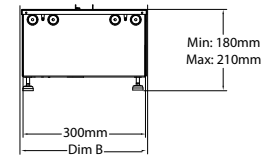

Flame Connect-app beschikbaar voor smartphone.

Zeer geschikt voor inbouw.

Cassette 500 retail Multi Optimyst

230V/50Hz | 260 Watt

Experience Better Living

Afmetingen

AFMETINGEN

	Breedte (cm)	Hoogte (cm)	Diepte (cm)
Cassette 500 (retail)	50,8	18	30,4
Cassette 1000 (retail)	101,7	18	30,4