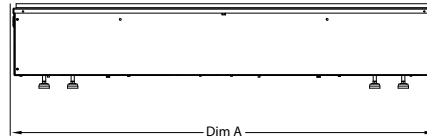

Flame Connect-app beschikbaar voor smartphone.

Zeer geschikt voor inbouw.

Cassette 500 retail Multi Optimyst

230V/50Hz | 260 Watt

Experience Better Living

Afmetingen

AFMETINGEN

	Breedte (cm)	Hoogte (cm)	Diepte (cm)
Cassette 500 (retail)	50,8	18	30,4
Cassette 1000 (retail)	101,7	18	30,4