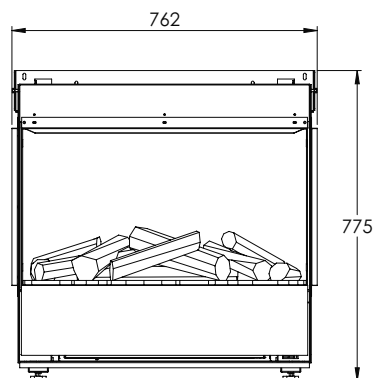

Afmetingen

Specificaties

Vuursysteem	Optimyst®
Artikelnummer	400001279
EAN code	5011139085023
Model	Built-in
Zicht op het vuur	1-, 2- of 3-zijdig
Kleur	Zwart
Decoratie / vuurbed	Houtset
Vuurbeeld (BxH) in cm	71x39
Buitenmaten BxHxD in cm	76,2x77,5x35,7
Warmteafgifte	Ja
Verwarmingselement	Ja
Afstandsbediening	Ja
Handmatige bediening direct bij de haard mogelijk	Ja
Lampmodule	LED
Geluidsmodule	Ja
Instellingen kleureffecten	Ja
Warmte-instelling 1 in W	900
Warmte-instelling 2 in W	-
Alleen vlamwerking in W	260
Max. verbruik	1160
Spanning/elektrische frequentie	230V/50Hz
Productgewicht in kg	48
Kabellengte	1,5 m
Garantie	2 jaar