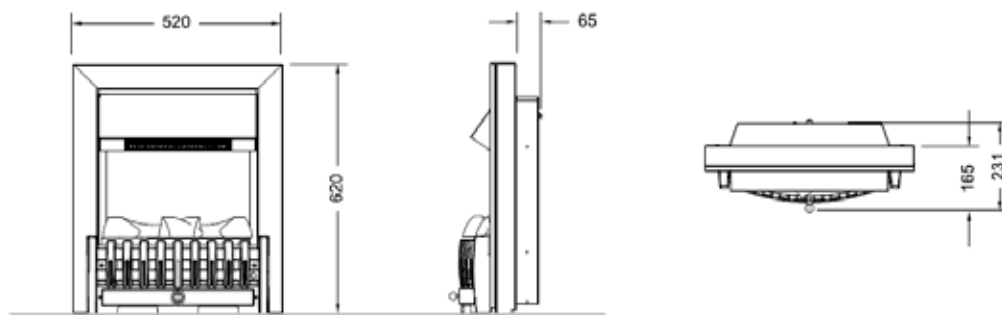

Danville Black | Brass antique

230V/50Hz | 200 Watt

Experience Better Living

Afmetingen

Specificaties

	Danville Black	Danville Brass
Vuursysteem	Optimyst®	Optimyst®
Artikelnummer	202550	202536
EAN code	5011139202550	5011139202536
Model	Inset	Inset
Zicht op het vuur	Front	Front
Kleur	Zwart	Koperlook
Decoratie / vuurbed	Houtset	Houtset
Vuurbeeld (BxH) in cm	32x24	32x24
Buitenmaten BxHxD in cm	52x62x23,1	52x62x23,1
Warmteafgifte	Ja	Ja
Verwarmingselement	Ja	Ja
Afstandsbediening	Ja	Ja
Handmatige bediening direct bij de haard mogelijk	Ja	Ja
Lampmodule	Halogeen	Halogeen
Geluidsmodule	Nee	Nee
Instellingen kleureffecten	Nee	Nee
Warmte-instelling 1 in W	1000	1000
Warmte-instelling 2 in W	2000	2000
Alleen vlamwerking in W	200	200
Max. verbruik	2000	2000
Spanning/elektrische frequentie	230V/50Hz	230V/50Hz
Productgewicht in kg	16,5	16,5
Kabellengte	1,5 m	1,5 m
Garantie	2 jaar	2 jaar