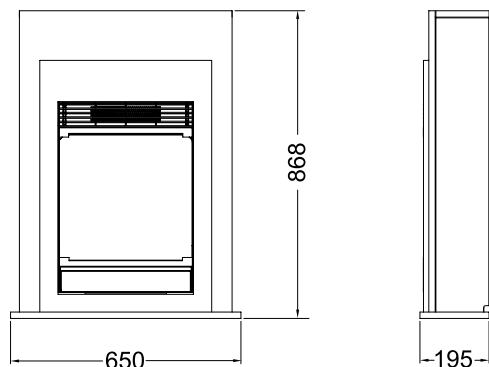

Bellini Black

230V/50Hz | 10 Watt

Experience Better Living

Afmetingen

Specificaties

Vuursysteem	Optiflame®
Artikelnummer	211132
EAN code	5011139211132
Model	Freestanding
Zicht op het vuur	Front
Kleur	Wit met zwart frame
Decoratie / vuurbed	Houtset
Vuurbeeld (BxH) in cm	34x38
Buitenmaten BxHxD in cm	65x86,8x19,5
Warmteafgifte	Ja
Verwarmingselement	Ja
Afstandsbediening	Ja
Handmatige bediening direct bij de haard mogelijk	Ja
Lampmodule	LED
Geluidsmodule	Nee
Instellingen kleureffecten	Nee
Warmte-instelling 1 in W	700
Warmte-instelling 2 in W	1300
Alleen vlamwerking in W	10
Max. verbruik	1500
Spanning/elektrische frequentie	230V/50Hz
Productgewicht in kg	21,5
Kabellengte	1,5 m
Garantie	2 jaar