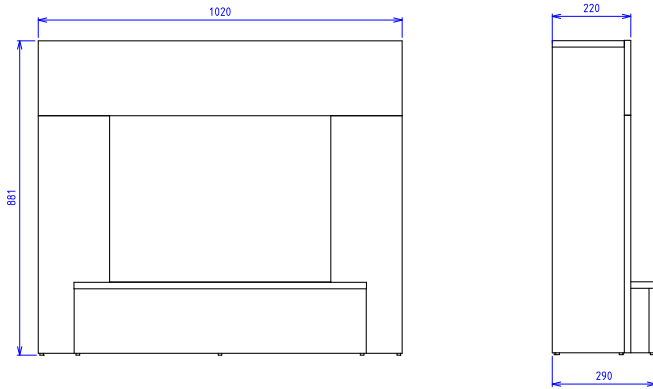

Haard ook te bedienen via knoppendisplay op de haard.

Eenvoudig aan te sluiten op een standaard stopcontact voor directe sfeer.

Vigor

230V/50Hz | 7 Watt

Experience Better Living

Afmetingen

Specificaties

Vuursysteem	Optiflame®
Artikelnummer	235550F
EAN code	8716412235559
Model	Freestanding
Zicht op het vuur	Front
Kleur	Wit
Decoratie / vuurbed	Houtset
Vuurbeeld (BxH) in cm	60x38
Buitenmaten BxHxD in cm	102x88,1x29
Warmteafgifte	Ja
Verwarmingselement	Ja
Afstandsbediening	Ja
Handmatige bediening direct bij de haard mogelijk	Ja
Lampmodule	LED
Geluidsmodule	Nee
Instellingen kleureffecten	Ja
Warmte-instelling 1 in W	1400
Warmte-instelling 2 in W	-
Alleen vlamwerking in W	7
Max. verbruik	1400
Spanning/elektrische frequentie	230V/50Hz
Productgewicht in kg	36,5
Kabellengte	1,5 m
Garantie	2 jaar