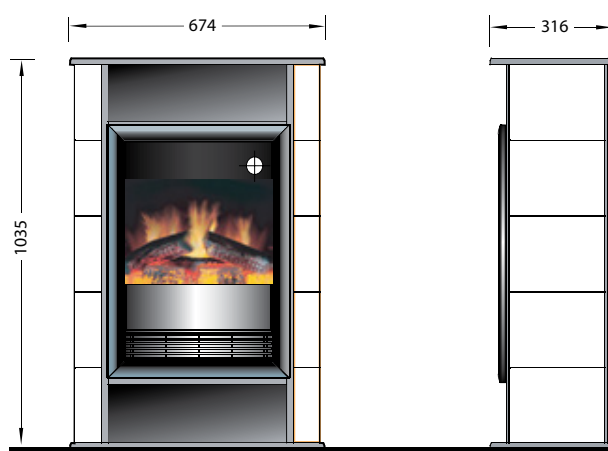

Scandic

230V/50Hz | 10 Watt

Experience Better Living

Afmetingen