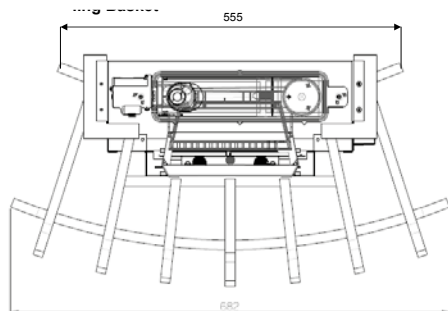

Silverton

230V/50Hz | 60 Watt

Experience Better Living

Afmetingen

Specificaties

Vuursysteem	Optimyst®
Artikelnummer	204554
EAN code	5011139204554
Model	Inset
Zicht op het vuur	3-zijdig
Kleur	Zwart
Decoratie / vuurbed	Houtset
Vuurbeeld (BxH) in cm	22x20
Buitenmaten BxHxD in cm	68,2x33x36,1
Warmteafgifte	Nee
Verwarmingselement	Nee
Afstandsbediening	Ja
Handmatige bediening direct bij de haard mogelijk	Ja
Lampmodule	LED
Geluidsmodule	Nee
Instellingen kleureffecten	Nee
Warmte-instelling 1 in W	-
Warmte-instelling 2 in W	-
Alleen vlamwerking in W	60
Max. verbruik	60
Spanning/elektrische frequentie	230V/50Hz
Productgewicht in kg	10
Kabellengte	1,5 m
Garantie	2 jaar