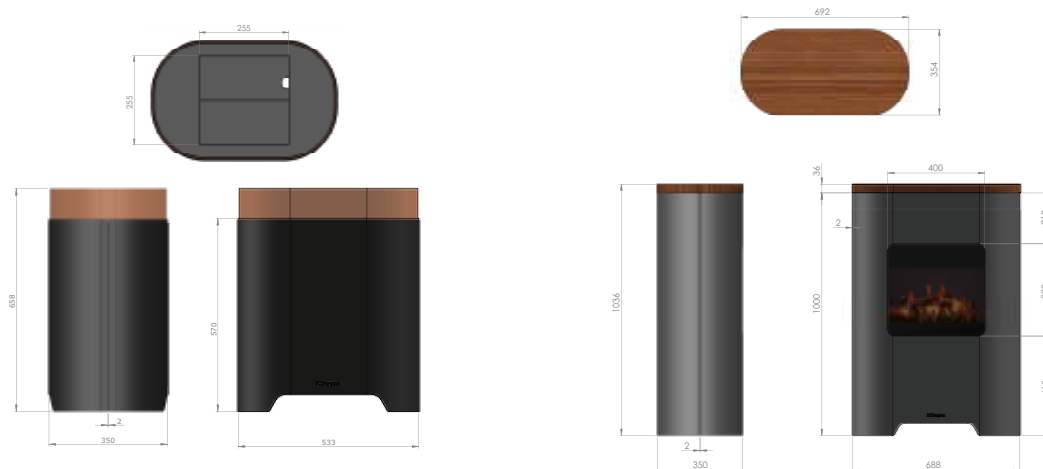

Torn 64 | 100

230V/50Hz | 64 / 200 Watt

Experience Better Living

Afmetingen