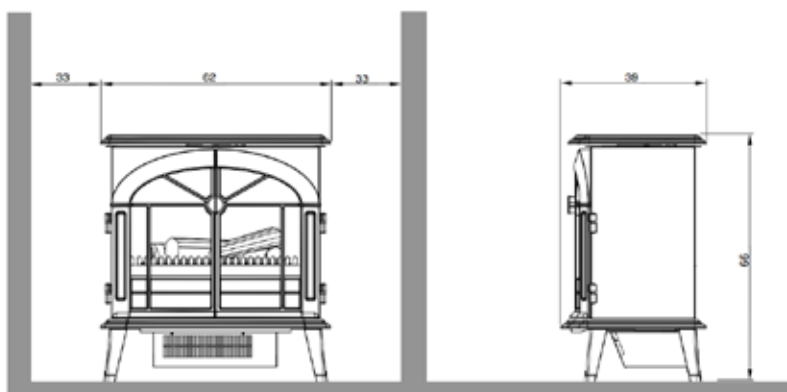

Eenvoudig aan te sluiten op een standaard stopcontact voor directe sfeer.

Stockbridge

230V/50Hz | 200 Watt

Experience Better Living

Afmetingen

Specificaties

Vuursysteem	Optimyst®
Artikelnummer	206398
EAN code	5011139206398
Model	Freestanding
Zicht op het vuur	Front
Kleur	Zwart
Decoratie / vuurbed	Houtset
Vuurbeeld (BxH) in cm	53x28
Buitenmaten BxHxD in cm	62x66x39
Warmteafgifte	Ja
Verwarmingselement	Ja
Afstandsbediening	Ja
Handmatige bediening direct bij de haard mogelijk	Ja
Lampmodule	Halogeen
Geluidsmodule	Nee
Instellingen kleureffecten	Nee
Warmte-instelling 1 in W	1000
Warmte-instelling 2 in W	2000
Alleen vlamwerking in W	200
Max. verbruik	2000
Spanning/elektrische frequentie	230V/50Hz
Productgewicht in kg	27
Kabellengte	1,5 m
Garantie	2 jaar