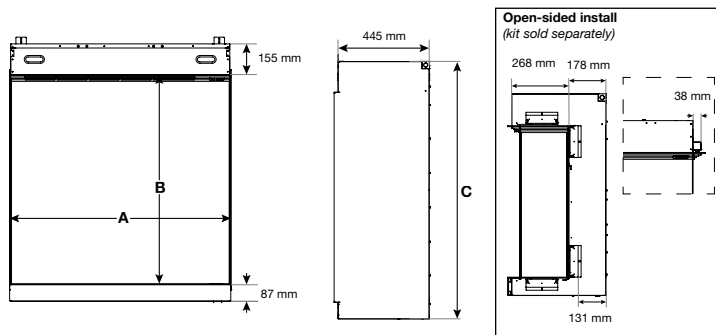

7-daagse programmeerbare timer.

Aspire 30

230V/50Hz | 260 Watt

Experience Better Living

Afmetingen

AFMETINGEN

	Breedte (cm) A	Hoogte (cm) C	Diepte (cm)
Aspire 30	77,7	95,3	44,5

Specificaties