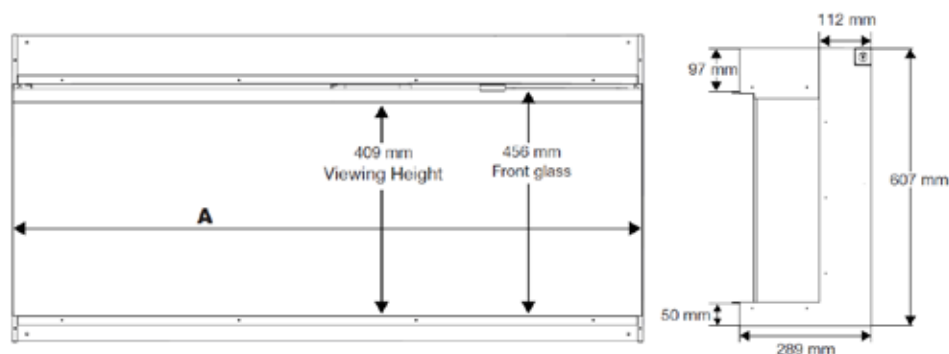

Ignite Bold 50 | 60 | 74

230V/50Hz | 20 / 23 / 27 Watt

Experience Better Living

Afmetingen

MODEL	A
Ignite Bold 50	124,6cm
Ignite Bold 60	156,5cm
Ignite Bold 74	188,3cm

Specificaties

	Ignite Bold 50	Ignite Bold 60	Ignite Bold 74
Vuursysteem	Optiflame®	Optiflame®	Optiflame®
Artikelnummer	500003596	500003597	500003598
EAN code	5011139088383	5011139088390	5011139088406
Model	Built-in	Built-in	Built-in
Zicht op het vuur	1-, 2- of 3-zijdig	1-, 2- of 3-zijdig	1-, 2- of 3-zijdig
Kleur	Zwart	Zwart	Zwart
Decoratie / vuurbed	Logs and tumbled glass	Logs and tumbled glass	Logs and tumbled glass
Vuurbeeld (BxH) in cm	124,6x40,9	156,5x40,9	188,3x40,9
Buitenmaten BxHxD in cm	124,6x60,7x28,9	156,5x60,7x28,9	188,3x60,7x28,9
Warmteafgifte	Ja	Ja	Ja
Verwarmingselement	Ja	Ja	Ja
Afstandsbediening	Ja	Ja	Ja
Handmatige bediening direct bij de haard mogelijk	Ja	Ja	Ja
Lampmodule	LED	LED	LED
Geluidsmodule	Nee	Nee	Nee
Instellingen kleureffecten	Ja	Ja	Ja
Warmte-instelling 1 in W	1000	1000	1000
Warmte-instelling 2 in W	2000	2000	2000
Alleen vlamwerking in W	20	23	27
Max. verbruik	2000	2000	2000
Spanning/elektrische frequentie	230V/50Hz	230V/50Hz	230V/50Hz
Productgewicht in kg	44	51,5	57
Kabellengte	1 m	1 m	1 m
Garantie	2 jaar	2 jaar	2 jaar