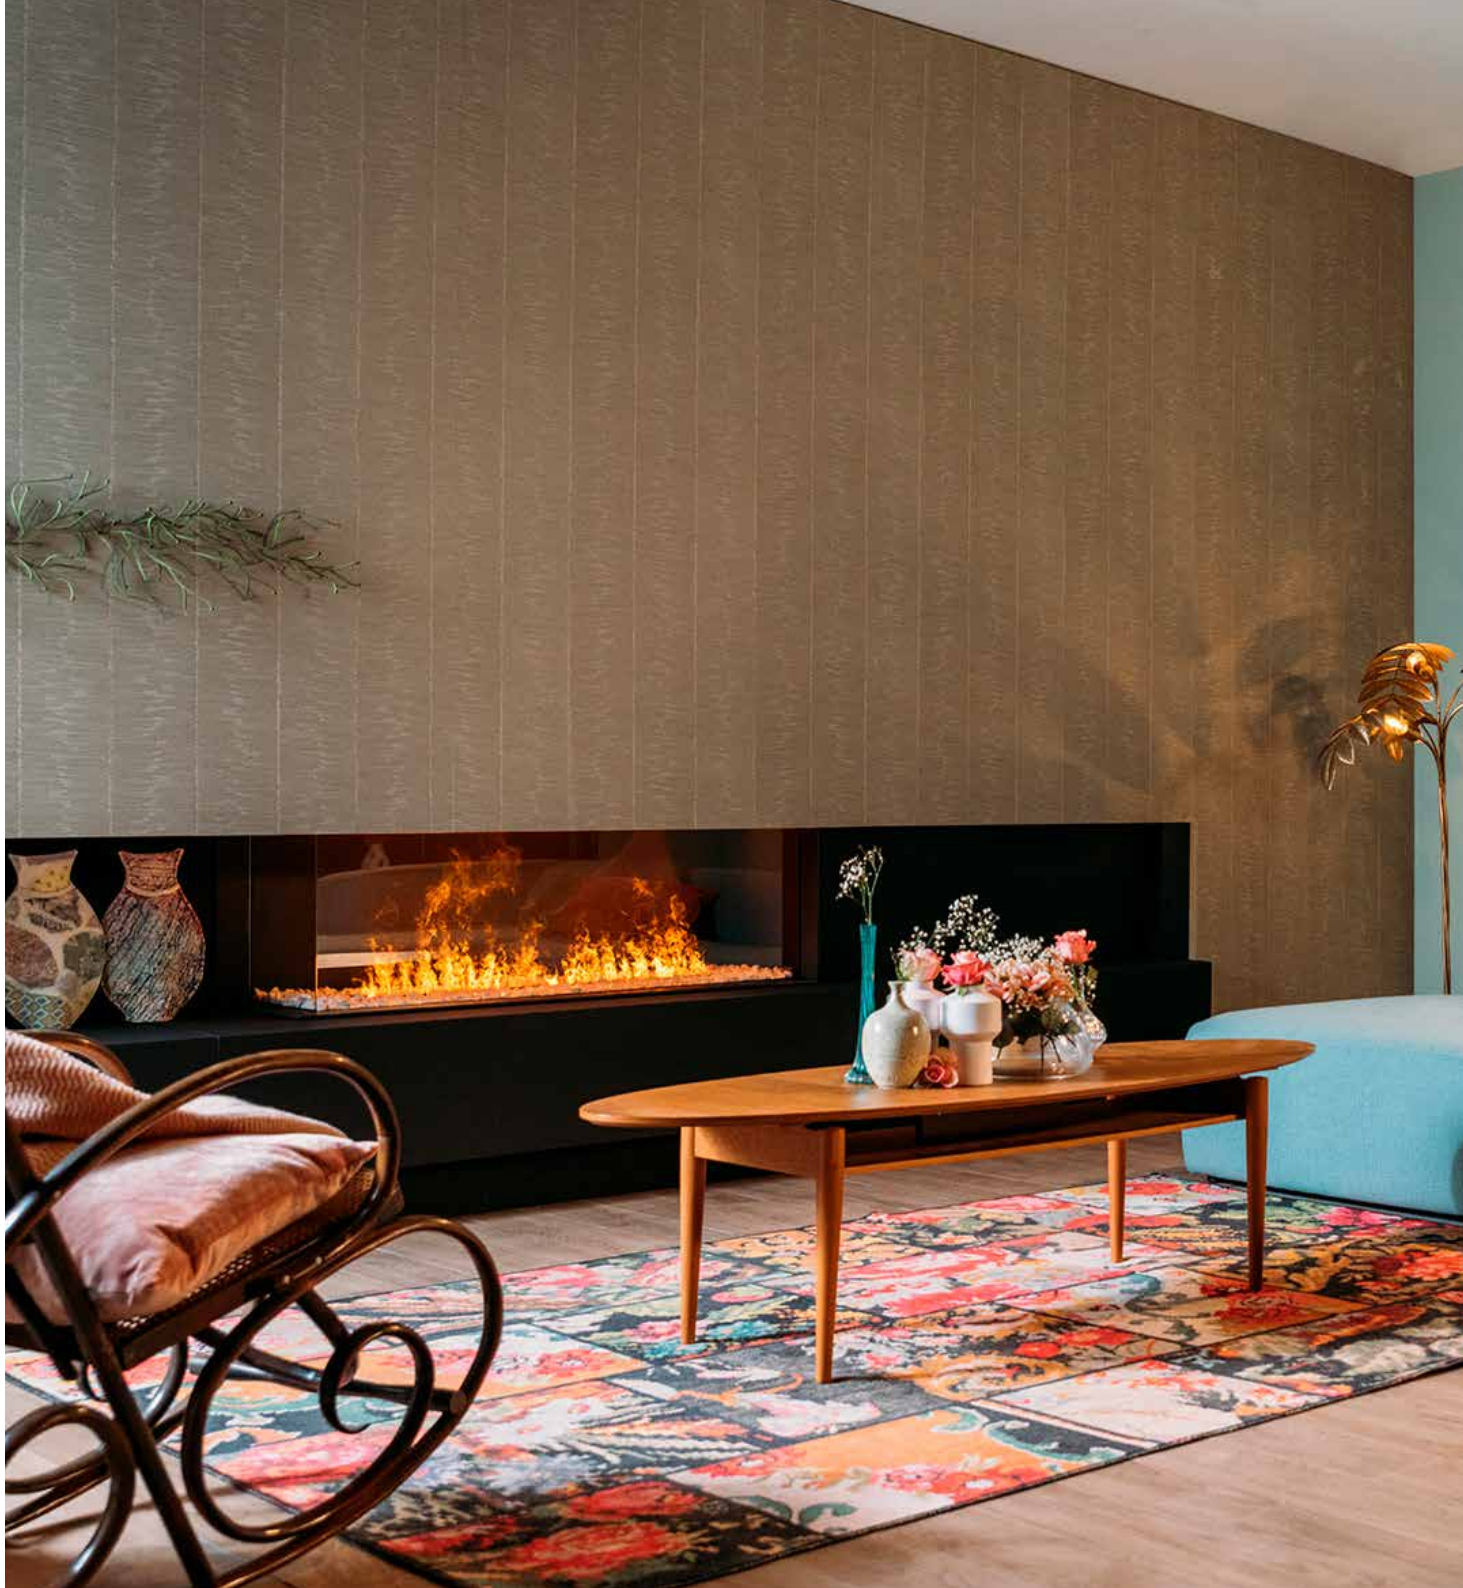

e-Matrix
LINEAR

e-Matrix Linear Fires

De elektrische Linear Fire-modellen bieden een royaal vuurbeeld over vrijwel de gehele breedte van de haard, en dat bij elke vlamhoogte. Ook bij een minimale warmtevraag komen de vlammen in deze modellen prachtig tot hun recht. Er is keuze uit twee inbouwbreedtes, elk in drie inbouwvarianten, en uit diverse interieur-decoraties. Voor een haard die bij u past.

Deze modellen worden standaard geleverd met:

- Elektrische bij-verwarmingsunit
- Faber App
- Dieptekader van 50 mm

Voor meer informatie neem een kijkje op de website: www.faberfires.com