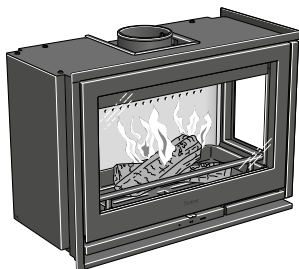

Contura i8.2

Gietijzeren deur, **glas 2 zijdig rechts**.
Geïntegreerde handgreep en makkelijk
toegankelijke bediening.

3.650,-