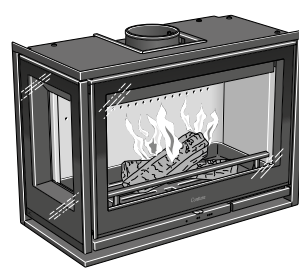

Contura i8G.3

Glazen deur, **glas 2 zijdig links**.
Geïntegreerde handgreep en makkelijk
toegankelijke bediening.

4.225,-t

Accessoires, zie onder

Accessoires Contura i8

325-059	Hetelucht rooster, zwart, 279x159 mm	137,-
325-060	Adapter Ø 125 mm binnenmaat	137,-
215-063	Aansluitkraag afvoer Ci7, Ci8 45° Ø 125 mm	221,-
215-062	Lamellen afwerkingskader links/rechts en driezijdig zwart	250,-
210-200	Luchttoevoerset achter Aluminium slang met isolatie tegen condensvorming, lengte 1000 mm, verloopstuk van Ø 65 mm naar Ø 100 mm, slangen en klemmen. De isolatieslang is ook tegen de koude trek. Inclusief adapter.	258,-