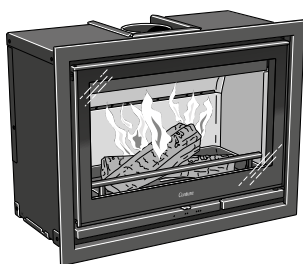

Contura i7 Inzethaard / inbouwhaard

Zwart.

Contura i7

Gietijzeren deur en frame, geïntegreerde handgreep en makkelijk toegankelijke bediening.

3.595,-

Contura i7G

Glazen deur, geïntegreerde handgreep en makkelijk toegankelijke bediening.

3.850,-

Accessoires, zie onder

Accessoires Contura i7

325-059	Heteluchtrooster, zwart, 279x159 mm	137,-
215-063	Aansluitkraag afvoer Ci7, Ci8, 45° Ø 125 mm	221,-
210-200	Luchttoevoerset achter Aluminium slang met isolatie tegen condensvorming, lengte 1000 mm, verloopstuk van Ø 65 mm naar Ø 100 mm, slangen en klemmen. De isolatieslang is ook tegen de koude trek. Inclusief adapter.	258,-