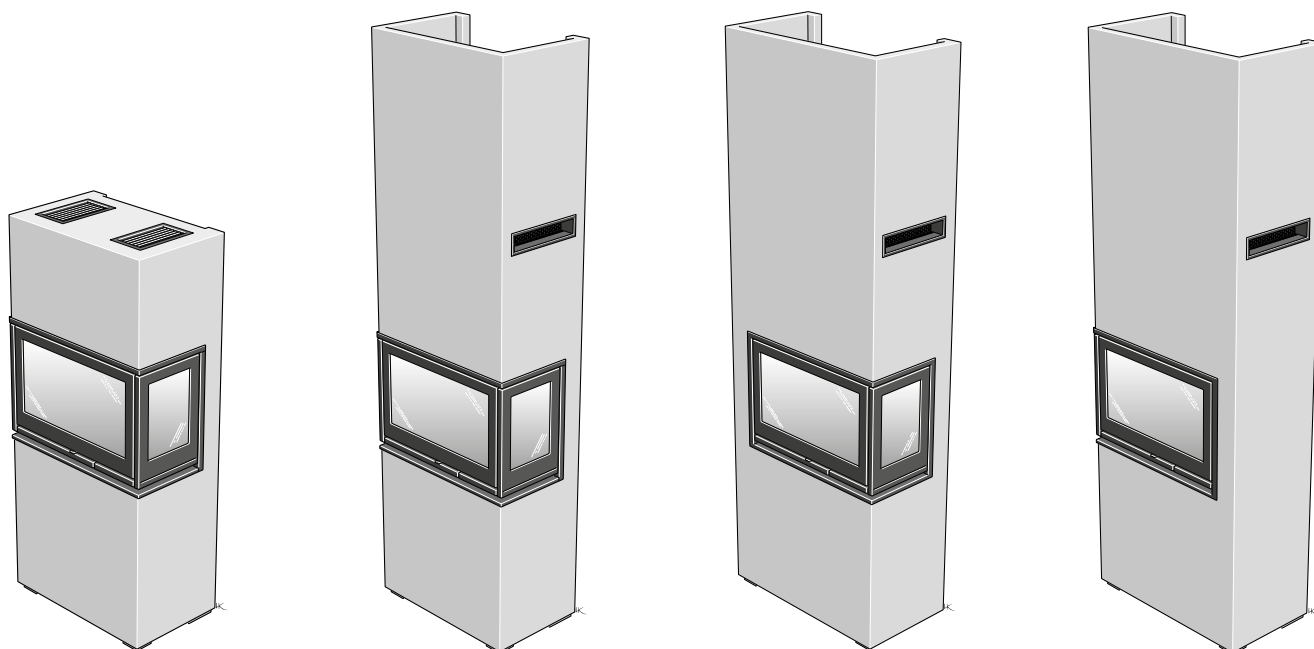

Contura i8 Cosi

Zwart. Aansluiting op kanaal Ø 150 mm.

Contura i8 Cosi, laag

Gietijzeren deur, glas 3 zijdig.

5.150,-

Contura i8 Cosi, hoog

Gietijzeren deur, glas 3 zijdig.

5.495,-

Contura i8 Cosi, hoog

Gietijzeren deur, glas rechts 2 zijdig.

5.550,-

Contura i8 Cosi, hoog

Gietijzeren deur, glas links 2 zijdig.

5.550,-

Contura i8G Cosi, laag

Glazen deur, glas 3 zijdig.

5.550,-

Contura i8G Cosi, hoog

Glazen deur, glas 3 zijdig.

5.895,-

Contura i8G Cosi, hoog

Glazen deur, glas rechts 2 zijdig.

5.995,-

Contura i8G Cosi, hoog

Glazen deur, glas links 2 zijdig.

5.995,-

De prijs is inclusief calciumsilicaatplaten, cassette, schroeven, plamuur, hoekbeschermers, hittebestendige lijm en een heteluchtrooster. (Verf is niet inbegrepen.)

Accessoires, zie onder

Accessoires Contura i8 Cosi

213-006	Vloerplaat glas	363,-
213-005	Vloerplaat zwart glas	390,-
215-601	Verhogingskit Ci8 kit Ci8 60 cm hoog	637,-
215-602	Verhogingskit Ci8 kit links/rechts 60 cm hoog	637,-
210-200	Luchttoevoerset achter Aluminium slang met isolatie tegen condensvorming, lengte 1000 mm, verloopstuk van Ø 65 mm naar Ø 100 mm, slangen en klemmen. De isolatieslang is ook tegen de koude trek. Inclusief adapter.	258,-