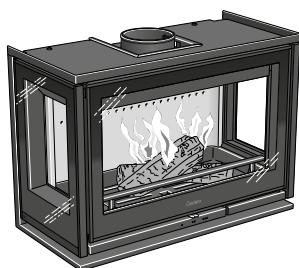

Contura i8G.1

Glazen deur, **3 zijdig glas**.
Geïntegreerde handgreep en makkelijk
toegankelijke bediening.

4.450,-