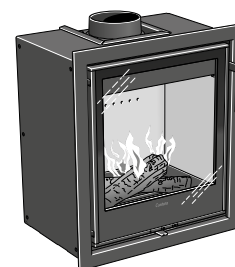

Contura i2 Inzethaard / inbouwhaard

Zwart, 3 of 4 zijden kader.

Accessoires, zie onder

Contura i2.1

Gietijzeren deur
3 zijden kader

3.050,-

Contura i2.2

Gietijzeren deur
4 zijden kader

3.050,-

Contura i2.3

Glazen deur
3 zijden kader

3.250,-

Contura i2.4

Glazen deur
4 zijden kader

3.250,-

Accessoires Contura i2

210-715 Contura luchttoevoerset compleet voor Ci1 / Ci2

201,-

210-717 Contura adapter voor luchttoevoer Ci2 zwart

58,-