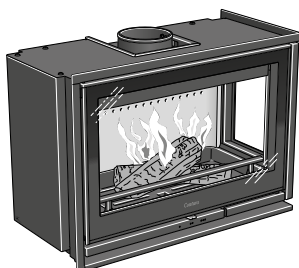

## Contura i8G.1

Glazen deur, **3 zijdig glas**.  
Geïntegreerde handgreep en makkelijk  
toegankelijke bediening.

**4.450,-**