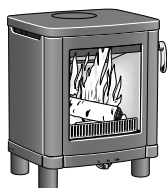

Contura 51L

Gietijzer

2.895,-

Accessoires, zie onder