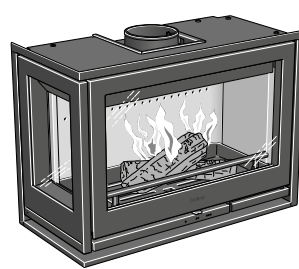

Contura i8.3

Gietijzeren deur, **glas 2 zijdig links**.
Geïntegreerde handgreep en makkelijk
toegankelijke bediening.

3.650,-