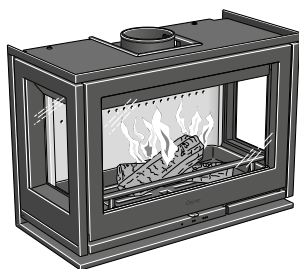

Contura i8 Inzethaard / inbouwhaard

Zwart

Contura i8.1

Gietijzeren deur, **3 zijdig glas**.
Geïntegreerde handgreep en makkelijk
toegankelijke bediening.

4.075,-